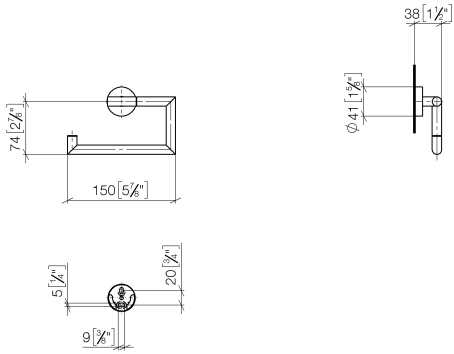

EDITION PRO Portarotolo senza copertura - Cromato

83 500 626

- larghezza 150mm
- altezza 95 mm
- rosetta Ø 41 mm
- sporgenza 38 mm

	Cromato	83 500 626-00
	Nero opaco	83 500 626-33
	Cromo spazzolato	83 500 626-93

EDITION PRO Portarotolo senza copertura - Cromato

83 500 626

mm [inches]

EDITION PRO Portarotolo senza copertura - Cromato

83 500 626

Parts for other finishes can be found here: Nero opaco

Elenco delle parti di ricambio

N.	Codice articolo	Denominazione	Quantità necessaria	Tempo di produzione
1	90 28 22 626 00-00	sostegno	1	10
2	05 17 97 561 01-00	sostegno	1	10
3	90 31 11 038 00 90	perno	1	2
4	90 14 10 060 00 90	guarnizione	1	2
5	08 27 97 500-00	rosetta	1	10
6	08 30 11 516 90	anello	1	2
7	05 17 97 501 01 90	set di fissaggio	1	2
8	08 17 97 559 90	sostegno	1	2
9	08 17 97 501 07	sostegno	1	2
10	05 30 31 025 00 90	set di fissaggio	1	2
11	05 30 11 519 00 90	rondella	1	2