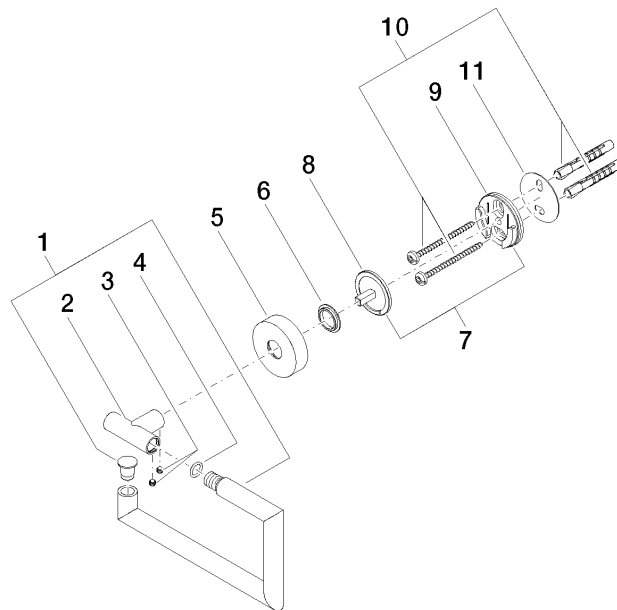

EDITION PRO Portarotolo senza copertura - Cromato

83 500 626

- larghezza 150mm
- altezza 95 mm
- rosetta Ø 41 mm
- sporgenza 38 mm

	Cromato	83 500 626-00
	Nero opaco	83 500 626-33
	Cromo spazzolato	83 500 626-93

EDITION PRO Portarotolo senza copertura - Cromato

83 500 626

mm [inches]

EDITION PRO Portarotolo senza copertura - Cromato

83 500 626

Parts for other finishes can be found here: Nero opaco

Elenco delle parti di ricambio

N.	Codice articolo	Denominazione	Quantità necessaria	Tempo di produzione
1	90 28 22 626 00-00	sostegno	1	10
2	05 17 97 561 01-00	sostegno	1	10
3	90 31 11 038 00 90	perno	1	2
4	90 14 10 060 00 90	guarnizione	1	2
5	08 27 97 500-00	rosetta	1	10
6	08 30 11 516 90	anello	1	2
7	05 17 97 501 01 90	set di fissaggio	1	2
8	08 17 97 559 90	sostegno	1	2
9	08 17 97 501 07	sostegno	1	2
10	05 30 31 025 00 90	set di fissaggio	1	2
11	05 30 11 519 00 90	rondella	1	2