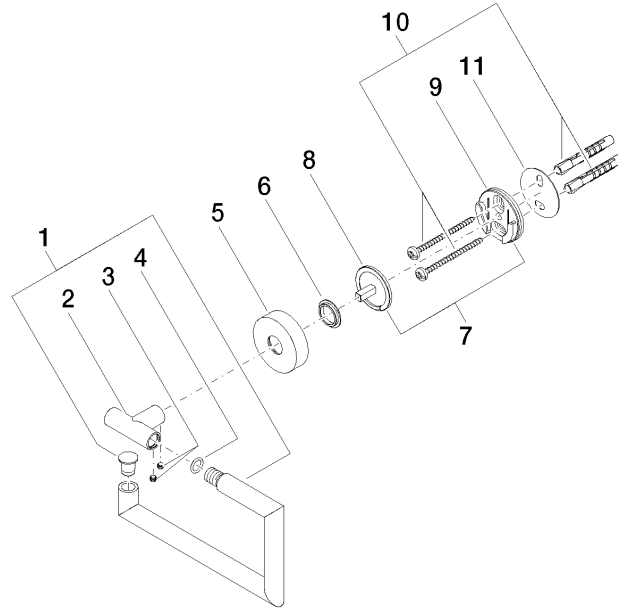

## EDITION PRO Portarotolo senza copertura - Nero opaco

---

83 500 626

- larghezza 150mm
- altezza 95 mm
- rosetta Ø 41 mm
- sporgenza 38 mm

	Nero opaco	83 500 626-33
	Cromato	83 500 626-00
	Cromo spazzolato	83 500 626-93

# EDITION PRO Portarotolo senza copertura - Nero opaco

83 500 626

mm [inches]

EDITION PRO Portarotolo senza copertura - Nero opaco

---

83 500 626

Parts for other  
finishes can be found  
here: [Cromato](#)

## EDITION PRO Portarotolo senza copertura - Nero opaco

---

83 500 626

### Elenco delle parti di ricambio

<b>N.</b>	<b>Codice articolo</b>	<b>Denominazione</b>	<b>Quantità necessaria</b>	<b>Tempo di produzione</b>
	90 28 22 626 00-33	sostegno	11	30