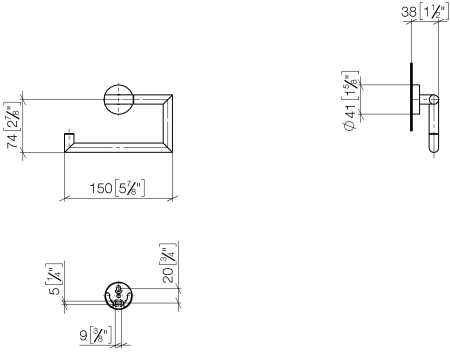

## EDITION PRO Portarotolo senza copertura - Nero opaco

---

83 500 626

- larghezza 150mm
- altezza 95 mm
- rosetta Ø 41 mm
- sporgenza 38 mm

	Nero opaco	83 500 626-33
	Cromato	83 500 626-00
	Cromo spazzolato	83 500 626-93

# EDITION PRO Portarotolo senza copertura - Nero opaco

83 500 626

mm [inches]

EDITION PRO Portarotolo senza copertura - Nero opaco

---

83 500 626

Parts for other  
finishes can be found  
here: [Cromato](#)

### Elenco delle parti di ricambio

<b>N.</b>	<b>Codice articolo</b>	<b>Denominazione</b>	<b>Quantità necessaria</b>	<b>Tempo di produzione</b>
	90 28 22 626 00-33	sostegno	11	30