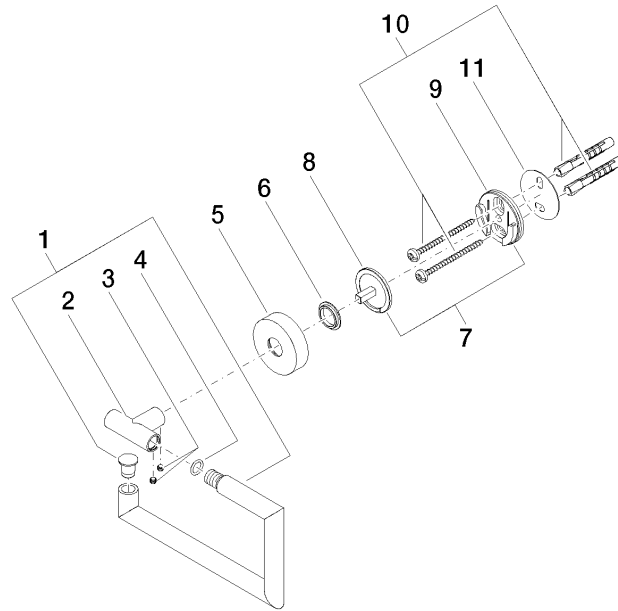

EDITION PRO Portarotolo senza copertura - Cromo spazzolato

83 500 626

- larghezza 150mm
- altezza 95 mm
- rosetta Ø 41 mm
- sporgenza 38 mm

	Cromo spazzolato	83 500 626-93
	Cromato	83 500 626-00
	Nero opaco	83 500 626-33

EDITION PRO Portarotolo senza copertura - Cromo spazzolato

83 500 626

mm [inches]

EDITION PRO Portarotolo senza copertura - Cromo spazzolato

83 500 626

Parts for other
finishes can be found
here: Cromato

EDITION PRO Portarotolo senza copertura - Cromo spazzolato