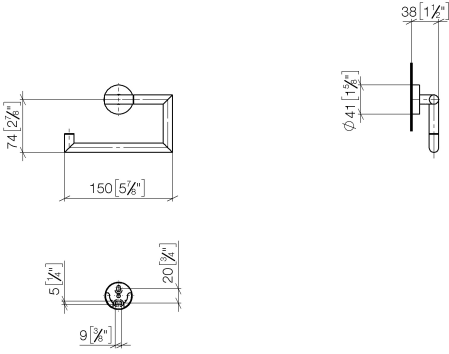

EDITION PRO Portarotolo senza copertura - Cromo spazzolato

83 500 626

- larghezza 150mm
- altezza 95 mm
- rosetta Ø 41 mm
- sporgenza 38 mm

	Cromo spazzolato	83 500 626-93
	Cromato	83 500 626-00
	Nero opaco	83 500 626-33

EDITION PRO Portarotolo senza copertura - Cromo spazzolato

83 500 626

mm [inches]

EDITION PRO Portarotolo senza copertura - Cromo spazzolato

83 500 626

Parts for other
finishes can be found
here: Cromato

EDITION PRO Portarotolo senza copertura - Cromo spazzolato