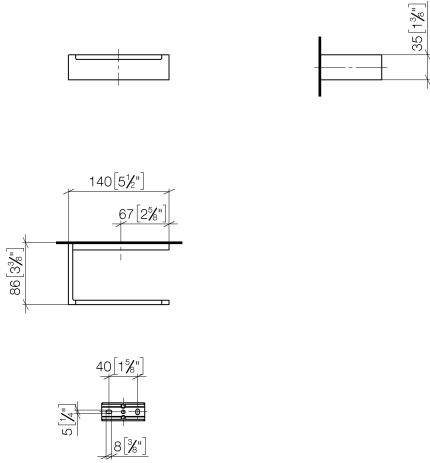

Portarotolo senza copertura - Cromato

MEM

83 500 780

- larghezza 140mm
- altezza 35 mm
- sporgenza 85 mm

Compatibile con: MEM, CYO

| | | |
|---|--------------------------------------|---------------|
|  | Cromato | 83 500 780-00 |
|  | Platinato spazzolato | 83 500 780-06 |
|  | Platinato | 83 500 780-08 |
|  | Dark Chrome | 83 500 780-19 |
|  | Ottone spazzolato (Oro 23k) | 83 500 780-28 |
|  | Champagne spazzolato (Oro 22k) | 83 500 780-46 |
|  | Champagne (Oro 22k) | 83 500 780-47 |
|  | Dark Platinum spazzolato | 83 500 780-99 |

83 500 780

mm [inches]

83 500 780

Parts for other
finishes can be found
here: Platinato
spazzolato

Elenco delle parti di ricambio

| N. | Codice articolo | Denominazione | Quantità necessaria | Tempo di produzione |
|----|--------------------|------------------|---------------------|---------------------|
| 1 | 05 17 20 718 00 90 | set di fissaggio | 1 | 2 |
| 2 | 90 31 11 112 00 90 | perno | 1 | 2 |