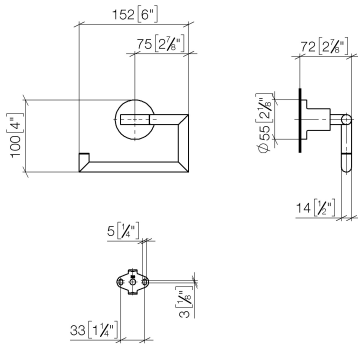

## TARA Portarotolo senza copertura - Dark Chrome

83 500 892

- larghezza 152mm
- altezza 100 mm
- rosetta Ø 55 mm
- sporgenza 72 mm

	Dark Chrome	83 500 892-19
	Cromato	83 500 892-00
	Platinato spazzolato	83 500 892-06
	Platinato	83 500 892-08
	Ottone spazzolato (Oro 23k)	83 500 892-28
	Nero opaco	83 500 892-33
	Bronzo spazzolato	83 500 892-42
	Champagne spazzolato (Oro 22k)	83 500 892-46
	Champagne (Oro 22k)	83 500 892-47
	Cromo spazzolato	83 500 892-93
	Dark Platinum spazzolato	83 500 892-99

## TARA Portarotolo senza copertura - Dark Chrome

83 500 892

mm [inches]