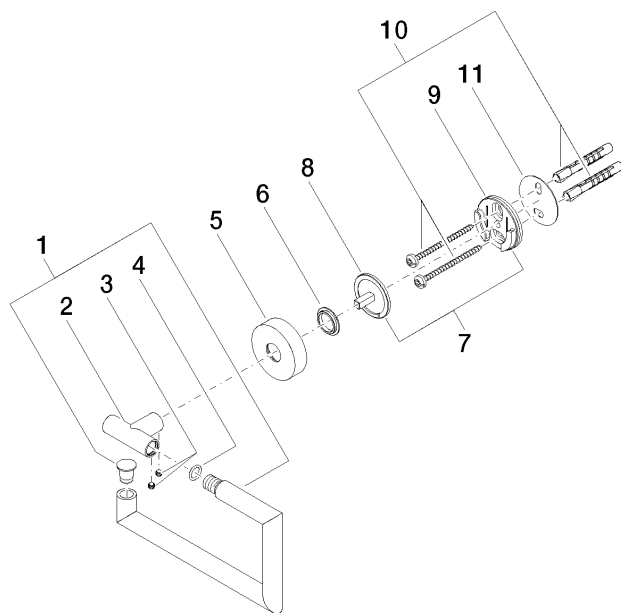

Portarotolo senza copertura - Nero opaco

83 500 979 Versione del prodotto da 7/1/2023

- larghezza 150mm
- altezza 95 mm
- rosetta Ø 40 mm
- sporgenza 40 mm

	Nero opaco	83 500 979-33
	Cromato	83 500 979-00
	Platinato spazzolato	83 500 979-06
	Dark Chrome	83 500 979-19
	Light Gold	83 500 979-26
	Light Gold spazzolato	83 500 979-27
	Bronzo spazzolato	83 500 979-42
	Champagne spazzolato (Oro 22k)	83 500 979-46
	Champagne (Oro 22k)	83 500 979-47
	Cromo spazzolato	83 500 979-93
	Dark Platinum spazzolato	83 500 979-99

Portarotolo senza copertura - Nero opaco

83 500 979 Versione del prodotto da 7/1/2023

mm [inches]

Portarotolo senza copertura - Nero opaco

83 500 979 Versione del prodotto da 7/1/2023

Parts for other
finishes can be found
here: Cromato

Elenco delle parti di ricambio

N.	Codice articolo	Denominazione	Quantità necessaria	Tempo di produzione
1	90 28 22 626 00-33	sostegno	1	30
2	05 17 97 561 01-33	sostegno	1	30
3	90 31 11 038 00 90	perno	2	2
4	90 14 10 060 00 90	guarnizione	1	2
5	08 27 97 500-33	rosetta	1	30
6	08 30 11 516 90	anello	1	2
7	05 17 97 501 01 90	set di fissaggio	1	2
8	08 17 97 559 90	sostegno	1	2
9	08 17 97 501 07	sostegno	1	2
10	05 30 31 025 00 90	set di fissaggio	1	2
11	05 30 11 519 00 90	rondella	1	2