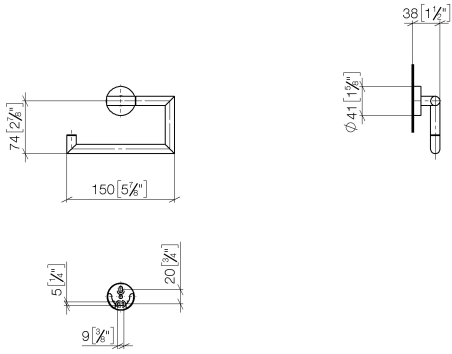

Portarotolo senza copertura - Nero opaco

83 500 979 Versione del prodotto da 7/1/2023

- larghezza 150mm
- altezza 95 mm
- rosetta Ø 40 mm
- sporgenza 40 mm

	Nero opaco	83 500 979-33
	Cromato	83 500 979-00
	Platinato spazzolato	83 500 979-06
	Dark Chrome	83 500 979-19
	Light Gold	83 500 979-26
	Light Gold spazzolato	83 500 979-27
	Bronzo spazzolato	83 500 979-42
	Champagne spazzolato (Oro 22k)	83 500 979-46
	Champagne (Oro 22k)	83 500 979-47
	Cromo spazzolato	83 500 979-93
	Dark Platinum spazzolato	83 500 979-99

Portarotolo senza copertura - Nero opaco

83 500 979 Versione del prodotto da 7/1/2023

mm [inches]

Portarotolo senza copertura - Nero opaco

83 500 979 Versione del prodotto da 7/1/2023

Parts for other
finishes can be found
here: Cromato

Elenco delle parti di ricambio

N.	Codice articolo	Denominazione	Quantità necessaria	Tempo di produzione
1	90 28 22 626 00-33	sostegno	1	30
2	05 17 97 561 01-33	sostegno	1	30
3	90 31 11 038 00 90	perno	2	2
4	90 14 10 060 00 90	guarnizione	1	2
5	08 27 97 500-33	rosetta	1	30
6	08 30 11 516 90	anello	1	2
7	05 17 97 501 01 90	set di fissaggio	1	2
8	08 17 97 559 90	sostegno	1	2
9	08 17 97 501 07	sostegno	1	2
10	05 30 31 025 00 90	set di fissaggio	1	2
11	05 30 11 519 00 90	rondella	1	2