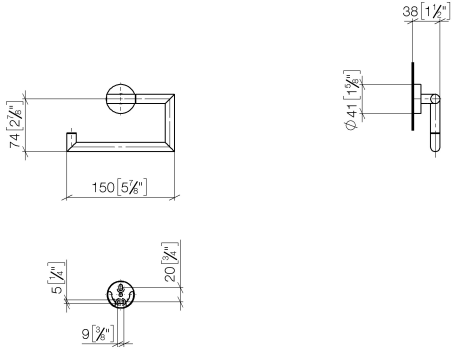

Portarotolo senza copertura - Champagne (Oro 22k)

83 500 979 Versione del prodotto da 7/1/2023

- larghezza 150mm
- altezza 95 mm
- rosetta Ø 40 mm
- sporgenza 40 mm

	Champagne (Oro 22k)	83 500 979-47
	Cromato	83 500 979-00
	Platinato spazzolato	83 500 979-06
	Dark Chrome	83 500 979-19
	Light Gold	83 500 979-26
	Light Gold spazzolato	83 500 979-27
	Nero opaco	83 500 979-33
	Bronzo spazzolato	83 500 979-42
	Champagne spazzolato (Oro 22k)	83 500 979-46
	Cromo spazzolato	83 500 979-93
	Dark Platinum spazzolato	83 500 979-99

Portarotolo senza copertura - Champagne (Oro 22k)

83 500 979 Versione del prodotto da 7/1/2023

mm [inches]

Portarotolo senza copertura - Champagne (Oro 22k)

83 500 979 Versione del prodotto da 7/1/2023

Parts for other
finishes can be found
here: Cromato

Elenco delle parti di ricambio

N.	Codice articolo	Denominazione	Quantità necessaria	Tempo di produzione
1	90 28 22 626 00-47	sostegno	1	30
2	05 17 97 561 01-47	sostegno	1	60
3	90 31 11 038 00 90	perno	2	2
4	90 14 10 060 00 90	guarnizione	1	2
5	08 27 97 500-47	rosetta	1	30
6	08 30 11 516 90	anello	1	2
7	05 17 97 501 01 90	set di fissaggio	1	2
8	08 17 97 559 90	sostegno	1	2
9	08 17 97 501 07	sostegno	1	2
10	05 30 31 025 00 90	set di fissaggio	1	2
11	05 30 11 519 00 90	rondella	1	2