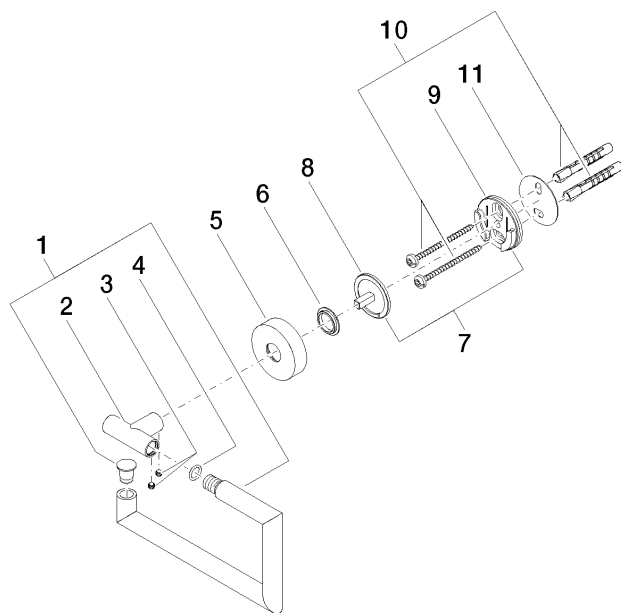

Portarotolo senza copertura - Champagne (Oro 22k)

83 500 979 Versione del prodotto da 7/1/2023

- larghezza 150mm
- altezza 95 mm
- rosetta Ø 40 mm
- sporgenza 40 mm

	Champagne (Oro 22k)	83 500 979-47
	Cromato	83 500 979-00
	Platinato spazzolato	83 500 979-06
	Dark Chrome	83 500 979-19
	Light Gold	83 500 979-26
	Light Gold spazzolato	83 500 979-27
	Nero opaco	83 500 979-33
	Bronzo spazzolato	83 500 979-42
	Champagne spazzolato (Oro 22k)	83 500 979-46
	Cromo spazzolato	83 500 979-93
	Dark Platinum spazzolato	83 500 979-99

Portarotolo senza copertura - Champagne (Oro 22k)

83 500 979 Versione del prodotto da 7/1/2023

mm [inches]

Portarotolo senza copertura - Champagne (Oro 22k)

83 500 979 Versione del prodotto da 7/1/2023

Parts for other
finishes can be found
here: Cromato

Elenco delle parti di ricambio

N.	Codice articolo	Denominazione	Quantità necessaria	Tempo di produzione
1	90 28 22 626 00-47	sostegno	1	30
2	05 17 97 561 01-47	sostegno	1	60
3	90 31 11 038 00 90	perno	2	2
4	90 14 10 060 00 90	guarnizione	1	2
5	08 27 97 500-47	rosetta	1	30
6	08 30 11 516 90	anello	1	2
7	05 17 97 501 01 90	set di fissaggio	1	2
8	08 17 97 559 90	sostegno	1	2
9	08 17 97 501 07	sostegno	1	2
10	05 30 31 025 00 90	set di fissaggio	1	2
11	05 30 11 519 00 90	rondella	1	2