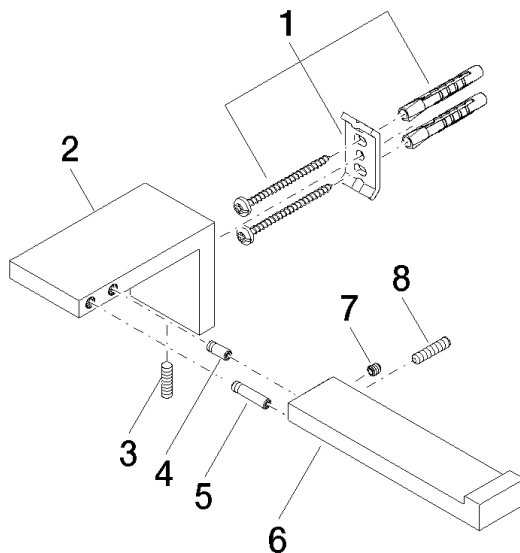

83 500 980

- larghezza 175mm
- altezza 60 mm
- sporgenza 90 mm

	Cromato	83 500 980-00
	Platinato spazzolato	83 500 980-06
	Platinato	83 500 980-08
	Ottone spazzolato (Oro 23k)	83 500 980-28
	Nero opaco	83 500 980-33
	Dark Platinum spazzolato	83 500 980-99

83 500 980

mm [inches]

83 500 980

Parts for other
finishes can be found
here: Platinato
spazzolato

Elenco delle parti di ricambio

N.	Codice articolo	Denominazione	Quantità necessaria	Tempo di produzione
1	05 17 20 736 00 90	set di fissaggio	1	2
2	08 17 98 500-00	sostegno	1	10
3	04 31 11 113 00 90	perno	1	2
4	09 31 11 204 90	perno	1	2
5	09 31 11 203 90	perno	1	2
6	08 17 98 554-00	sostegno	1	10
7	90 31 11 030 00 90	perno	1	2
8	09 31 11 059 90	perno	1	2