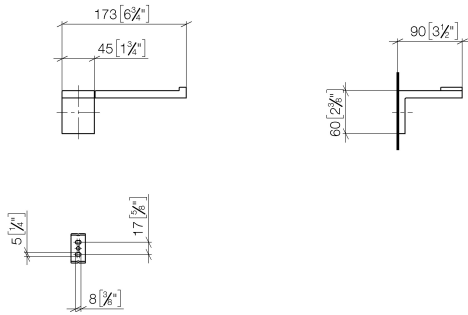

83 500 980

- larghezza 175mm
- altezza 60 mm
- sporgenza 90 mm

	Cromato	83 500 980-00
	Platinato spazzolato	83 500 980-06
	Platinato	83 500 980-08
	Ottone spazzolato (Oro 23k)	83 500 980-28
	Nero opaco	83 500 980-33
	Dark Platinum spazzolato	83 500 980-99

83 500 980

mm [inches]

83 500 980

Parts for other
finishes can be found
here: Platinato
spazzolato

Elenco delle parti di ricambio

N.	Codice articolo	Denominazione	Quantità necessaria	Tempo di produzione
1	05 17 20 736 00 90	set di fissaggio	1	2
2	08 17 98 500-00	sostegno	1	10
3	04 31 11 113 00 90	perno	1	2
4	09 31 11 204 90	perno	1	2
5	09 31 11 203 90	perno	1	2
6	08 17 98 554-00	sostegno	1	10
7	90 31 11 030 00 90	perno	1	2
8	09 31 11 059 90	perno	1	2