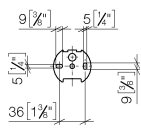

83 510 361

- larghezza 145mm
- altezza 90 mm
- sporgenza 150 mm

	Cromato	83 510 361-00
	Platinato spazzolato	83 510 361-06
	Platinato	83 510 361-08
	Ottone (Oro 23k)	83 510 361-09
	Ottone spazzolato (Oro 23k)	83 510 361-28
	Dark Platinum spazzolato	83 510 361-99

83 510 361

mm [inches]

83 510 361

Parts for other
finishes can be found
here: Platinato
spazzolato

Elenco delle parti di ricambio

N.	Codice articolo	Denominazione	Quantità necessaria	Tempo di produzione
1	08 11 02 508-00	coperchio	1	10
2	08 18 40 505 90	bussola	2	2
3	04 31 11 140 00 90	perno	2	2
4	05 17 97 507 00 90	set di fissaggio	1	2
5	08 18 70 501-00	arco	1	10