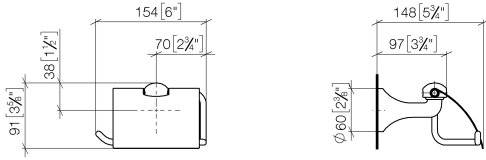

83 510 361

- larghezza 145mm
- altezza 90 mm
- sporgenza 150 mm

	Cromato	83 510 361-00
	Platinato spazzolato	83 510 361-06
	Platinato	83 510 361-08
	Ottone (Oro 23k)	83 510 361-09
	Ottone spazzolato (Oro 23k)	83 510 361-28
	Dark Platinum spazzolato	83 510 361-99

83 510 361

mm [inches]

83 510 361

Parts for other
finishes can be found
here: Platinato
spazzolato

Elenco delle parti di ricambio

N.	Codice articolo	Denominazione	Quantità necessaria	Tempo di produzione
1	08 11 02 508-00	coperchio	1	10
2	08 18 40 505 90	bussola	2	2
3	04 31 11 140 00 90	perno	2	2
4	05 17 97 507 00 90	set di fissaggio	1	2
5	08 18 70 501-00	arco	1	10