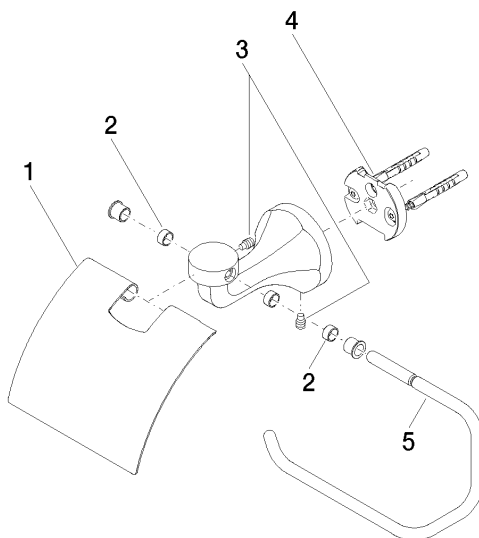

83 510 361

- larghezza 145mm
- altezza 90 mm
- sporgenza 150 mm

	Cromato	83 510 361-00
	Platinato spazzolato	83 510 361-06
	Platinato	83 510 361-08
	Ottone (Oro 23k)	83 510 361-09
	Ottone spazzolato (Oro 23k)	83 510 361-28
	Dark Platinum spazzolato	83 510 361-99

83 510 361

mm [inches]

83 510 361

Parts for other
finishes can be found
here: Platinato
spazzolato

Elenco delle parti di ricambio

N.	Codice articolo	Denominazione	Quantità necessaria	Tempo di produzione
1	08 11 02 508-00	coperchio	1	10
2	08 18 40 505 90	bussola	2	2
3	04 31 11 140 00 90	perno	2	2
4	05 17 97 507 00 90	set di fissaggio	1	2
5	08 18 70 501-00	arco	1	10