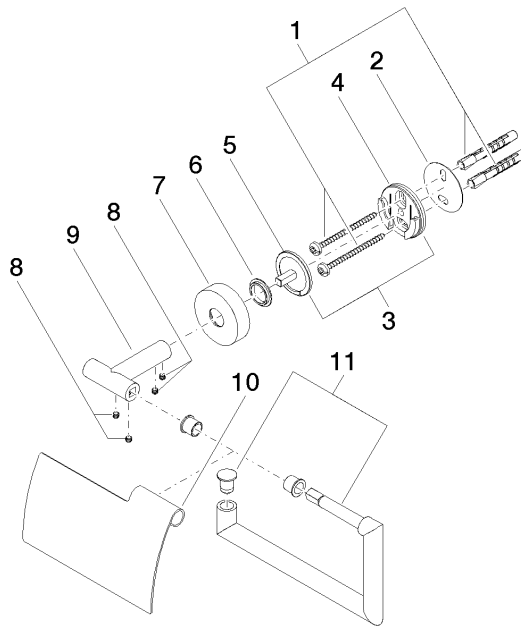

## EDITION PRO Portarotolo con copertura - Cromato

---

83 510 626

- larghezza 150mm
- altezza 95 mm
- rosetta Ø 40 mm
- sporgenza 40 mm

	Cromato	83 510 626-00
	Nero opaco	83 510 626-33
	Cromo spazzolato	83 510 626-93

EDITION PRO Portarotolo con copertura - Cromato

---

83 510 626

mm [inches]

**EDITION PRO Portarotolo con copertura - Cromato**

83 510 626

Parts for other finishes can be found here: Nero opaco

**Elenco delle parti di ricambio**

N.	Codice articolo	Denominazione	Quantità necessaria	Tempo di produzione
1	05 30 31 025 00 90	set di fissaggio	1	2
2	05 30 11 519 00 90	rondella	1	2
3	05 17 97 501 01 90	set di fissaggio	1	2
4	08 17 97 501 07	sostegno	1	2
5	08 17 97 559 90	sostegno	1	2
6	08 30 11 516 90	anello	1	2
7	08 27 97 500-00	rosetta	1	10
8	90 31 11 038 00 90	perno	4	2
9	05 17 97 562 01-00	sostegno	1	10
10	08 11 02 514-00	coperchio	1	10
11	90 28 22 628 00-00	sostegno	1	10