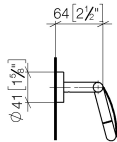

## EDITION PRO Portarotolo con copertura - Cromato

---

83 510 626

- larghezza 150mm
- altezza 95 mm
- rosetta Ø 40 mm
- sporgenza 40 mm

	Cromato	83 510 626-00
	Nero opaco	83 510 626-33
	Cromo spazzolato	83 510 626-93

EDITION PRO Portarotolo con copertura - Cromato

---

83 510 626

mm [inches]

**EDITION PRO Portarotolo con copertura - Cromato**

83 510 626

Parts for other finishes can be found here: Nero opaco

**Elenco delle parti di ricambio**

N.	Codice articolo	Denominazione	Quantità necessaria	Tempo di produzione
1	05 30 31 025 00 90	set di fissaggio	1	2
2	05 30 11 519 00 90	rondella	1	2
3	05 17 97 501 01 90	set di fissaggio	1	2
4	08 17 97 501 07	sostegno	1	2
5	08 17 97 559 90	sostegno	1	2
6	08 30 11 516 90	anello	1	2
7	08 27 97 500-00	rosetta	1	10
8	90 31 11 038 00 90	perno	4	2
9	05 17 97 562 01-00	sostegno	1	10
10	08 11 02 514-00	coperchio	1	10
11	90 28 22 628 00-00	sostegno	1	10