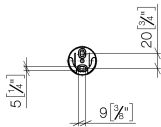

## EDITION PRO Portarotolo con copertura - Cromato

---

83 510 626

- larghezza 150mm
- altezza 95 mm
- rosetta Ø 40 mm
- sporgenza 40 mm

	Cromato	83 510 626-00
	Nero opaco	83 510 626-33
	Cromo spazzolato	83 510 626-93

EDITION PRO Portarotolo con copertura - Cromato

---

83 510 626

mm [inches]

**EDITION PRO Portarotolo con copertura - Cromato**

83 510 626

Parts for other finishes can be found here: Nero opaco

**Elenco delle parti di ricambio**

N.	Codice articolo	Denominazione	Quantità necessaria	Tempo di produzione
1	05 30 31 025 00 90	set di fissaggio	1	2
2	05 30 11 519 00 90	rondella	1	2
3	05 17 97 501 01 90	set di fissaggio	1	2
4	08 17 97 501 07	sostegno	1	2
5	08 17 97 559 90	sostegno	1	2
6	08 30 11 516 90	anello	1	2
7	08 27 97 500-00	rosetta	1	10
8	90 31 11 038 00 90	perno	4	2
9	05 17 97 562 01-00	sostegno	1	10
10	08 11 02 514-00	coperchio	1	10
11	90 28 22 628 00-00	sostegno	1	10