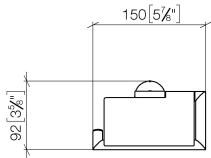

## EDITION PRO Portarotolo con copertura - Cromato

---

83 510 626

- larghezza 150mm
- altezza 95 mm
- rosetta Ø 40 mm
- sporgenza 40 mm

	Cromato	83 510 626-00
	Nero opaco	83 510 626-33
	Cromo spazzolato	83 510 626-93

EDITION PRO Portarotolo con copertura - Cromato

---

83 510 626

mm [inches]

**EDITION PRO Portarotolo con copertura - Cromato**

83 510 626

Parts for other finishes can be found here: Nero opaco

**Elenco delle parti di ricambio**