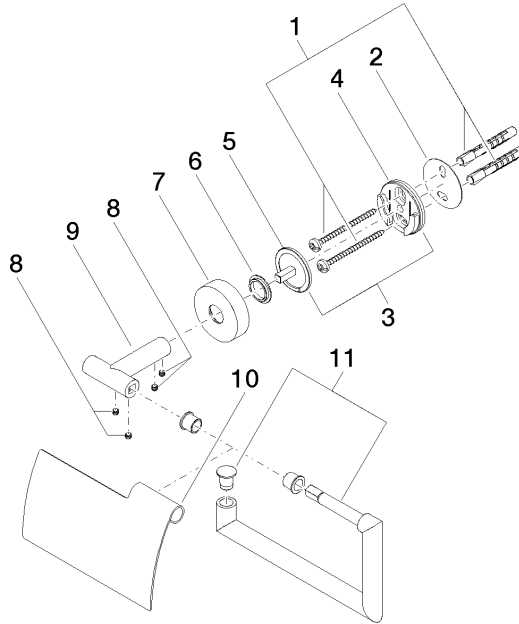

## EDITION PRO Portarotolo con copertura - Nero opaco

---

83 510 626

- larghezza 150mm
- altezza 95 mm
- rosetta Ø 40 mm
- sporgenza 40 mm

	Nero opaco	83 510 626-33
	Cromato	83 510 626-00
	Cromo spazzolato	83 510 626-93

# EDITION PRO Portarotolo con copertura - Nero opaco

83 510 626

mm [inches]

EDITION PRO Portarotolo con copertura - Nero opaco

---

83 510 626

Parts for other  
finishes can be found  
here: Cromato

## EDITION PRO Portarotolo con copertura - Nero opaco

---

83 510 626

### Elenco delle parti di ricambio

N.	Codice articolo	Denominazione	Quantità necessaria	Tempo di produzione
	05 30 31 025 00 90	set di fissaggio	14	2