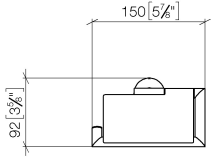

## EDITION PRO Portarotolo con copertura - Nero opaco

---

83 510 626

- larghezza 150mm
- altezza 95 mm
- rosetta Ø 40 mm
- sporgenza 40 mm

	Nero opaco	83 510 626-33
	Cromato	83 510 626-00
	Cromo spazzolato	83 510 626-93

# EDITION PRO Portarotolo con copertura - Nero opaco

83 510 626

mm [inches]

EDITION PRO Portarotolo con copertura - Nero opaco

---

83 510 626

Parts for other  
finishes can be found  
here: Cromato