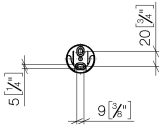

## EDITION PRO Portarotolo con copertura - Nero opaco

---

83 510 626

- larghezza 150mm
- altezza 95 mm
- rosetta Ø 40 mm
- sporgenza 40 mm

	Nero opaco	83 510 626-33
	Cromato	83 510 626-00
	Cromo spazzolato	83 510 626-93

# EDITION PRO Portarotolo con copertura - Nero opaco

83 510 626

mm [inches]

EDITION PRO Portarotolo con copertura - Nero opaco

---

83 510 626

Parts for other  
finishes can be found  
here: Cromato