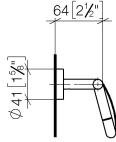

## EDITION PRO Portarotolo con copertura - Nero opaco

---

83 510 626

- larghezza 150mm
- altezza 95 mm
- rosetta Ø 40 mm
- sporgenza 40 mm

	Nero opaco	83 510 626-33
	Cromato	83 510 626-00
	Cromo spazzolato	83 510 626-93

# EDITION PRO Portarotolo con copertura - Nero opaco

83 510 626

mm [inches]

EDITION PRO Portarotolo con copertura - Nero opaco

---

83 510 626

Parts for other  
finishes can be found  
here: Cromato

### Elenco delle parti di ricambio

N.	Codice articolo	Denominazione	Quantità necessaria	Tempo di produzione
	05 30 31 025 00 90	set di fissaggio	14	2