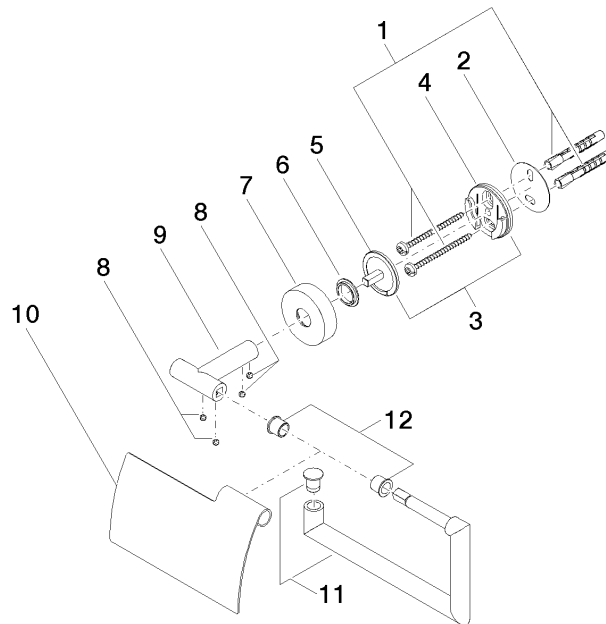

Portarotolo con copertura - Light Gold spazzolato

83 510 979 Versione del prodotto da 7/1/2023

- larghezza 150mm
- altezza 95 mm
- rosetta Ø 40 mm
- sporgenza 40 mm

	Light Gold spazzolato	83 510 979-27
	Cromato	83 510 979-00
	Platinato spazzolato	83 510 979-06
	Dark Chrome	83 510 979-19
	Light Gold	83 510 979-26
	Nero opaco	83 510 979-33
	Bronzo spazzolato	83 510 979-42
	Champagne spazzolato (Oro 22k)	83 510 979-46
	Champagne (Oro 22k)	83 510 979-47
	Cromo spazzolato	83 510 979-93
	Dark Platinum spazzolato	83 510 979-99

Portarotolo con copertura - Light Gold spazzolato

83 510 979 Versione del prodotto da 7/1/2023

mm [inches]

Portarotolo con copertura - Light Gold spazzolato

83 510 979 Versione del prodotto da 7/1/2023

Parts for other finishes can be found here: Cromato

Elenco delle parti di ricambio

N.	Codice articolo	Denominazione	Quantità necessaria	Tempo di produzione
1	05 30 31 025 00 90	set di fissaggio	1	2
2	05 30 11 519 00 90	rondella	1	2
3	05 17 97 501 01 90	set di fissaggio	1	2
4	08 17 97 501 07	sostegno	1	2
5	08 17 97 559 90	sostegno	1	2
6	08 30 11 516 90	anello	1	2
7	08 27 97 500-27	rosetta	1	60
8	90 31 11 038 00 90	perno	4	2
9	05 17 97 562 01-27	sostegno	1	60
10	08 11 02 514-27	coperchio	1	60
11	90 28 22 628 00-27	sostegno	1	30
12	08 18 40 501 90	bussola	1	2