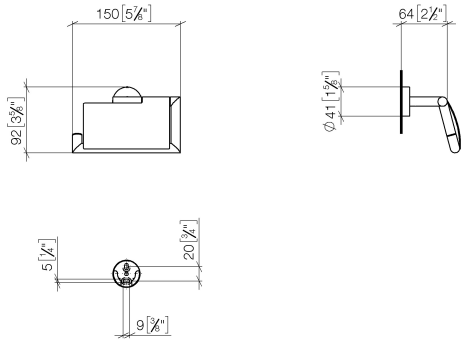

Portarotolo con copertura - Light Gold spazzolato

83 510 979 Versione del prodotto da 7/1/2023

- larghezza 150mm
- altezza 95 mm
- rosetta Ø 40 mm
- sporgenza 40 mm

	Light Gold spazzolato	83 510 979-27
	Cromato	83 510 979-00
	Platinato spazzolato	83 510 979-06
	Dark Chrome	83 510 979-19
	Light Gold	83 510 979-26
	Nero opaco	83 510 979-33
	Bronzo spazzolato	83 510 979-42
	Champagne spazzolato (Oro 22k)	83 510 979-46
	Champagne (Oro 22k)	83 510 979-47
	Cromo spazzolato	83 510 979-93
	Dark Platinum spazzolato	83 510 979-99

Portarotolo con copertura - Light Gold spazzolato

83 510 979 Versione del prodotto da 7/1/2023

mm [inches]

Portarotolo con copertura - Light Gold spazzolato

83 510 979 Versione del prodotto da 7/1/2023

Parts for other finishes can be found here: Cromato

Elenco delle parti di ricambio

N.	Codice articolo	Denominazione	Quantità necessaria	Tempo di produzione
1	05 30 31 025 00 90	set di fissaggio	1	2
2	05 30 11 519 00 90	rondella	1	2
3	05 17 97 501 01 90	set di fissaggio	1	2
4	08 17 97 501 07	sostegno	1	2
5	08 17 97 559 90	sostegno	1	2
6	08 30 11 516 90	anello	1	2
7	08 27 97 500-27	rosetta	1	60
8	90 31 11 038 00 90	perno	4	2
9	05 17 97 562 01-27	sostegno	1	60
10	08 11 02 514-27	coperchio	1	60
11	90 28 22 628 00-27	sostegno	1	30
12	08 18 40 501 90	bussola	1	2