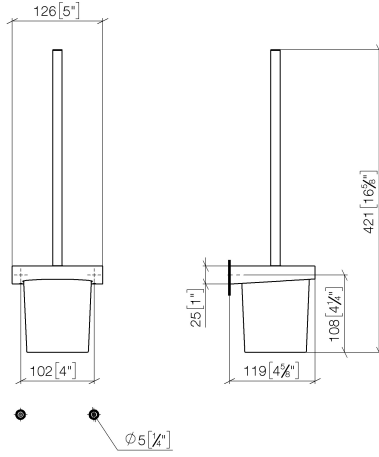

EDITION PRO Portaspazzola WC completo modello da parete - Nero opaco

83 900 626

- bicchiere di cristallo
- spazzola, nero opaca
- larghezza 126mm
- altezza 421 mm
- sporgenza 119 mm

	Nero opaco	83 900 626-33
	Cromato	83 900 626-00
	Cromo spazzolato	83 900 626-93

EDITION PRO Portaspazzola WC completo modello da parete - Nero opaco

83 900 626

mm [inches]

EDITION PRO Portaspazzola WC completo modello da parete - Nero opaco

83 900 626

Parts for other
finishes can be found
here: Cromato

EDITION PRO Portaspazzola WC completo modello da parete - Nero opaco

83 900 626

Elenco delle parti di ricambio

N.	Codice articolo	Denominazione	Quantità necessaria	Tempo di produzione
	90 20 97 507 00-33	manopola	8	30