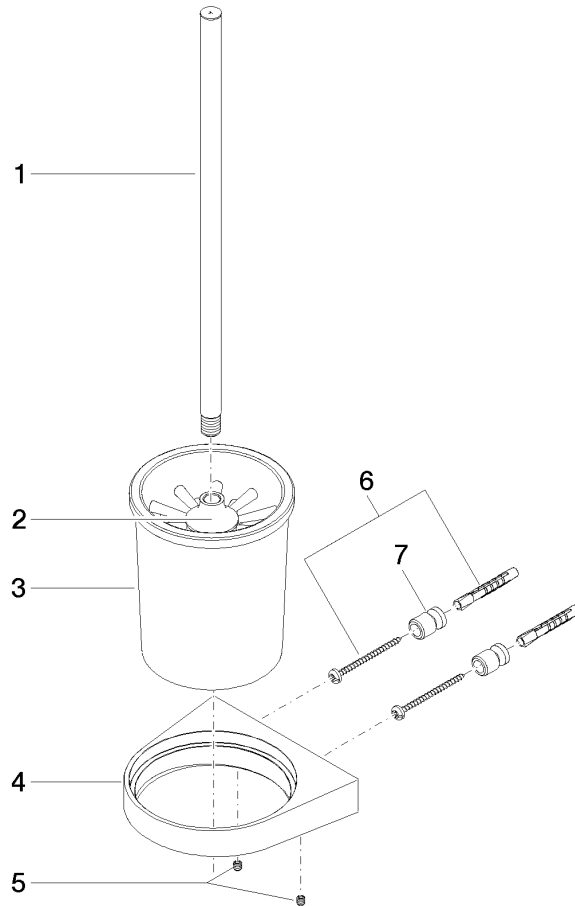

EDITION PRO Portaspazzola WC completo modello da parete - Nero opaco

83 900 626

- bicchiere di cristallo
- spazzola, nero opaca
- larghezza 126mm
- altezza 421 mm
- sporgenza 119 mm

	Nero opaco	83 900 626-33
	Cromato	83 900 626-00
	Cromo spazzolato	83 900 626-93

EDITION PRO Portaspazzola WC completo modello da parete - Nero opaco

83 900 626

mm [inches]

EDITION PRO Portaspazzola WC completo modello da parete - Nero opaco

83 900 626

Parts for other
finishes can be found
here: Cromato

EDITION PRO Portaspazzola WC completo modello da parete - Nero opaco

83 900 626

Elenco delle parti di ricambio

N.	Codice articolo	Denominazione	Quantità necessaria	Tempo di produzione
	90 20 97 507 00-33	manopola	8	30