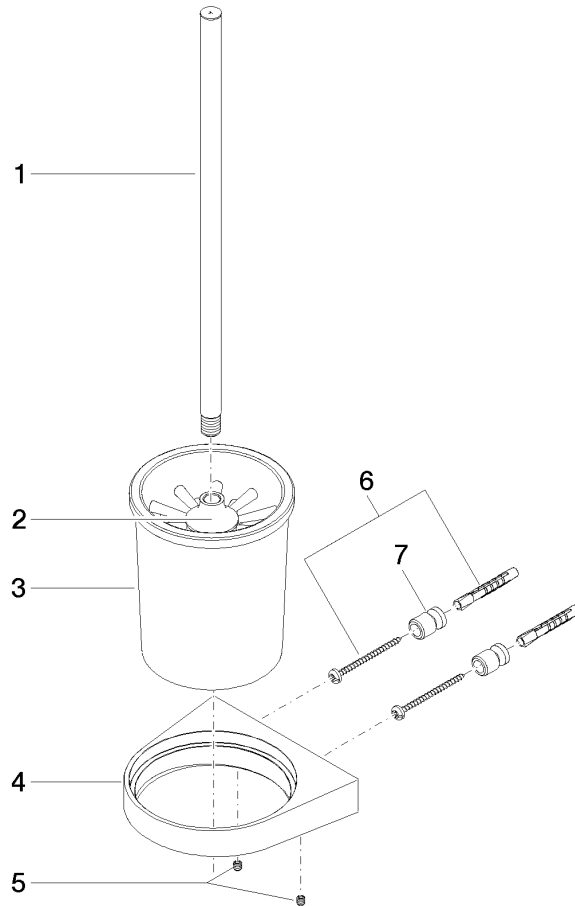

EDITION PRO Portaspazzola WC completo modello da parete - Cromo spazzolato

83 900 626

- bicchiere di cristallo
- spazzola, nero opaca
- larghezza 126mm
- altezza 421 mm
- sporgenza 119 mm

	Cromo spazzolato	83 900 626-93
	Cromato	83 900 626-00
	Nero opaco	83 900 626-33

EDITION PRO Portaspazzola WC completo modello da parete - Cromo
spazzolato

83 900 626
mm [inches]

EDITION PRO Portaspazzola WC completo modello da parete - Cromo
spazzolato

83 900 626

Parts for other
finishes can be found
here: Cromato

EDITION PRO Portaspazzola WC completo modello da parete - Cromo
spazzolato

83 900 626

Elenco delle parti di ricambio

N.	Codice articolo	Denominazione	Quantità necessaria	Tempo di produzione
	90 20 97 507 00-93	manopola	8	20