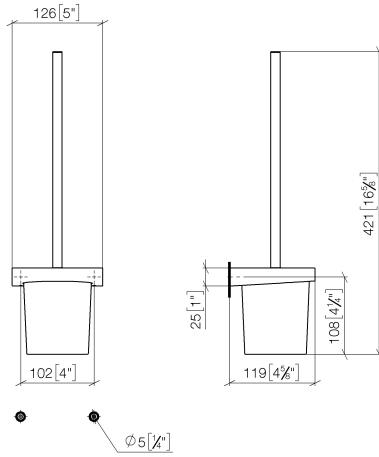

EDITION PRO Portaspazzola WC completo modello da parete - Cromo spazzolato

83 900 626

- bicchiere di cristallo
- spazzola, nero opaca
- larghezza 126mm
- altezza 421 mm
- sporgenza 119 mm

	Cromo spazzolato	83 900 626-93
	Cromato	83 900 626-00
	Nero opaco	83 900 626-33

EDITION PRO Portaspazzola WC completo modello da parete - Cromo
spazzolato

83 900 626
mm [inches]

EDITION PRO Portaspazzola WC completo modello da parete - Cromo
spazzolato

83 900 626

Parts for other
finishes can be found
here: Cromato

EDITION PRO Portaspazzola WC completo modello da parete - Cromo
spazzolato

83 900 626

Elenco delle parti di ricambio

N.	Codice articolo	Denominazione	Quantità necessaria	Tempo di produzione
	90 20 97 507 00-93	manopola	8	20