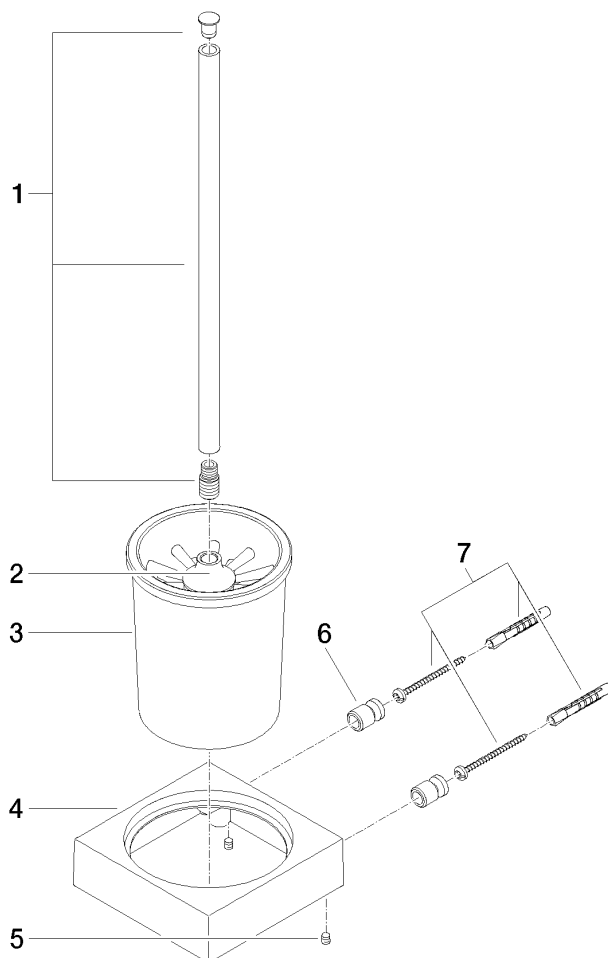

83 900 780

- bicchiere di cristallo, opaco
- spazzola, nero opaca
- larghezza 118mm
- altezza 415 mm
- sporgenza 118 mm

Compatibile con: MEM, CL.1, CYO

	Platinato spazzolato	83 900 780-06
	Cromato	83 900 780-00
	Platinato	83 900 780-08
	Dark Chrome	83 900 780-19
	Ottone spazzolato (Oro 23k)	83 900 780-28
	Champagne spazzolato (Oro 22k)	83 900 780-46
	Champagne (Oro 22k)	83 900 780-47
	Dark Platinum spazzolato	83 900 780-99

83 900 780

83 900 780

Parts for other finishes can be found here: Cromato

**Elenco delle parti di ricambio**

N.	Codice articolo	Denominazione	Quantità necessaria	Tempo di produzione
1	90 20 97 507 00-06	manopola	1	10
2	90 18 50 601 00 90	spazzola	1	2
3	90 90 04 008 00 82	bicchiere	1	2
4	08 23 01 505-06	sostegno	1	60
5	90 31 11 004 00 90	perno	2	2
6	08 17 20 726 90	sostegno	2	2
7	05 17 20 726 02 90	set di fissaggio	1	2