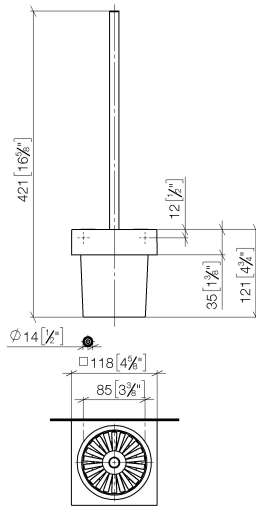

Portaspazzola WC completo modello da parete - Champagne spazzolato (Oro 22k)

MEM

83 900 780

- bicchiere di cristallo, opaco
- spazzola, nero opaca
- larghezza 118mm
- altezza 415 mm
- sporgenza 118 mm

Compatibile con: MEM, CL.1, CYO

83 900 780

83 900 780
Parts for other
finishes can be found
here: Cromato

Elenco delle parti di ricambio

N.	Codice articolo	Denominazione	Quantità necessaria	Tempo di produzione
1	90 20 97 507 00-46	manopola	1	30
2	90 18 50 601 00 90	spazzola	1	2
3	90 90 04 008 00 82	bicchiere	1	2
4	08 23 01 505-46	sostegno	1	30
5	90 31 11 004 00 90	perno	2	2
6	08 17 20 726 90	sostegno	2	2
7	05 17 20 726 02 90	set di fissaggio	1	2