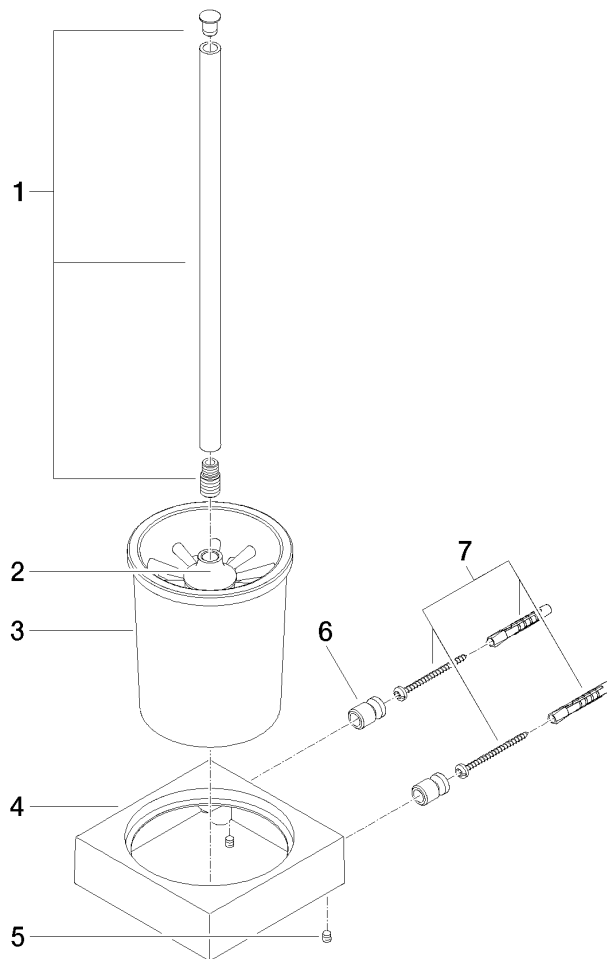

Portaspazzola WC completo modello da parete - Champagne spazzolato (Oro 22k)

MEM

83 900 780

- bicchiere di cristallo, opaco
- spazzola, nero opaca
- larghezza 118mm
- altezza 415 mm
- sporgenza 118 mm

Compatibile con: MEM, CL.1, CYO

	Champagne spazzolato (Oro 22k)	83 900 780-46
	Cromato	83 900 780-00
	Platinato spazzolato	83 900 780-06
	Platinato	83 900 780-08
	Dark Chrome	83 900 780-19
	Ottone spazzolato (Oro 23k)	83 900 780-28
	Champagne (Oro 22k)	83 900 780-47
	Dark Platinum spazzolato	83 900 780-99

83 900 780

83 900 780
Parts for other
finishes can be found
here: Cromato

Elenco delle parti di ricambio

N.	Codice articolo	Denominazione	Quantità necessaria	Tempo di produzione
1	90 20 97 507 00-46	manopola	1	30
2	90 18 50 601 00 90	spazzola	1	2
3	90 90 04 008 00 82	bicchiere	1	2
4	08 23 01 505-46	sostegno	1	30
5	90 31 11 004 00 90	perno	2	2
6	08 17 20 726 90	sostegno	2	2
7	05 17 20 726 02 90	set di fissaggio	1	2