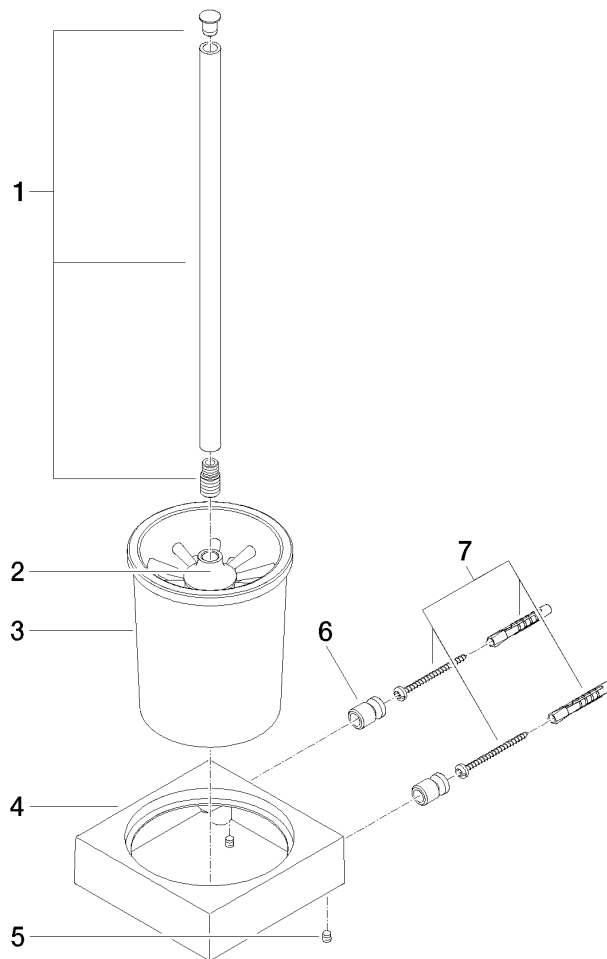

83 900 780

- bicchiere di cristallo, opaco
- spazzola, nero opaca
- larghezza 118mm
- altezza 415 mm
- sporgenza 118 mm

Compatibile con: MEM, CL.1, CYO

	Dark Platinum spazzolato	83 900 780-99
	Cromato	83 900 780-00
	Platinato spazzolato	83 900 780-06
	Platinato	83 900 780-08
	Dark Chrome	83 900 780-19
	Ottone spazzolato (Oro 23k)	83 900 780-28
	Champagne spazzolato (Oro 22k)	83 900 780-46
	Champagne (Oro 22k)	83 900 780-47

83 900 780

83 900 780

Parts for other finishes can be found here: Cromato

Elenco delle parti di ricambio

N.	Codice articolo	Denominazione	Quantità necessaria	Tempo di produzione
1	90 20 97 507 00-99	manopola	1	30
2	90 18 50 601 00 90	spazzola	1	2
3	90 90 04 008 00 82	bicchiere	1	2
4	08 23 01 505-99	sostegno	1	60
5	90 31 11 004 00 90	perno	2	2
6	08 17 20 726 90	sostegno	2	2
7	05 17 20 726 02 90	set di fissaggio	1	2