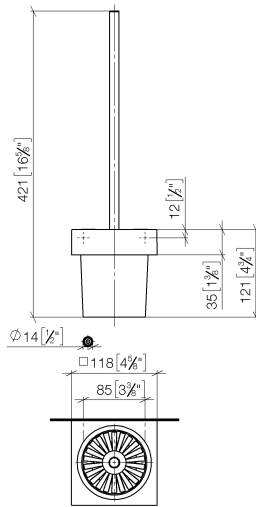

83 900 780

- bicchiere di cristallo, opaco
- spazzola, nero opaca
- larghezza 118mm
- altezza 415 mm
- sporgenza 118 mm

Compatibile con: MEM, CL.1, CYO

	Dark Platinum spazzolato	83 900 780-99
	Cromato	83 900 780-00
	Platinato spazzolato	83 900 780-06
	Platinato	83 900 780-08
	Dark Chrome	83 900 780-19
	Ottone spazzolato (Oro 23k)	83 900 780-28
	Champagne spazzolato (Oro 22k)	83 900 780-46
	Champagne (Oro 22k)	83 900 780-47

83 900 780

83 900 780

Parts for other finishes can be found here: Cromato

Elenco delle parti di ricambio

N.	Codice articolo	Denominazione	Quantità necessaria	Tempo di produzione
1	90 20 97 507 00-99	manopola	1	30
2	90 18 50 601 00 90	spazzola	1	2
3	90 90 04 008 00 82	bicchiere	1	2
4	08 23 01 505-99	sostegno	1	60
5	90 31 11 004 00 90	perno	2	2
6	08 17 20 726 90	sostegno	2	2
7	05 17 20 726 02 90	set di fissaggio	1	2