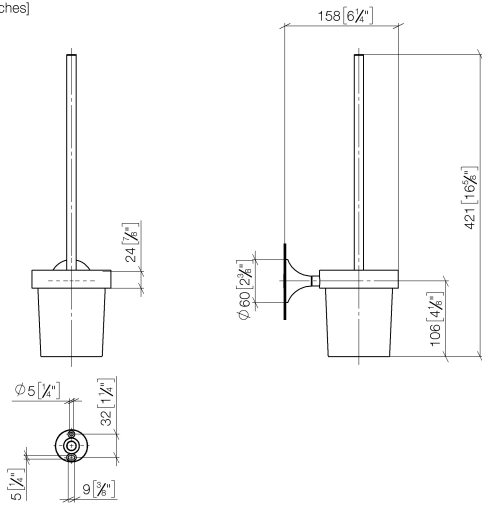

83 900 809

- bicchiere di cristallo, opaco
- spazzola, nero opaca
- larghezza 110mm
- altezza 421 mm
- sporgenza 158 mm

	Platinato spazzolato	83 900 809-06
	Cromato	83 900 809-00
	Platinato	83 900 809-08
	Dark Chrome	83 900 809-19
	Ottone spazzolato (Oro 23k)	83 900 809-28
	Bronzo spazzolato	83 900 809-42
	Champagne spazzolato (Oro 22k)	83 900 809-46
	Champagne (Oro 22k)	83 900 809-47
	Dark Platinum spazzolato	83 900 809-99

83 900 809

mm [inches]

83 900 809

Parts for other
finishes can be found
here: Cromato

Elenco delle parti di ricambio

N.	Codice articolo	Denominazione	Quantità necessaria	Tempo di produzione
1	90 20 97 507 00-06	manopola	1	10
2	90 18 50 601 00 90	spazzola	1	2
3	90 90 04 008 00 82	bicchiere	1	2
4	05 30 31 025 00 90	set di fissaggio	1	2