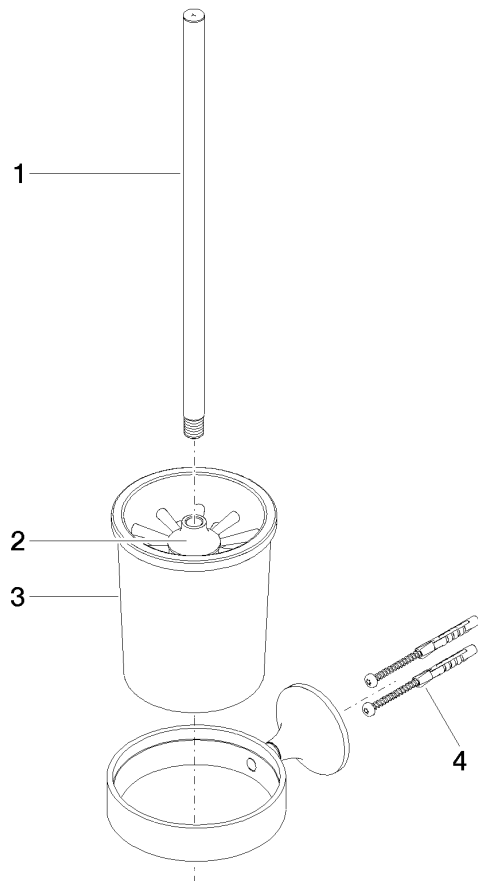

83 900 809

- bicchiere di cristallo, opaco
- spazzola, nero opaca
- larghezza 110mm
- altezza 421 mm
- sporgenza 158 mm

	Platinato spazzolato	83 900 809-06
	Cromato	83 900 809-00
	Platinato	83 900 809-08
	Dark Chrome	83 900 809-19
	Ottone spazzolato (Oro 23k)	83 900 809-28
	Bronzo spazzolato	83 900 809-42
	Champagne spazzolato (Oro 22k)	83 900 809-46
	Champagne (Oro 22k)	83 900 809-47
	Dark Platinum spazzolato	83 900 809-99

83 900 809

mm [inches]

83 900 809

Parts for other
finishes can be found
here: Cromato

Elenco delle parti di ricambio

N.	Codice articolo	Denominazione	Quantità necessaria	Tempo di produzione
1	90 20 97 507 00-06	manopola	1	10
2	90 18 50 601 00 90	spazzola	1	2
3	90 90 04 008 00 82	bicchiere	1	2
4	05 30 31 025 00 90	set di fissaggio	1	2