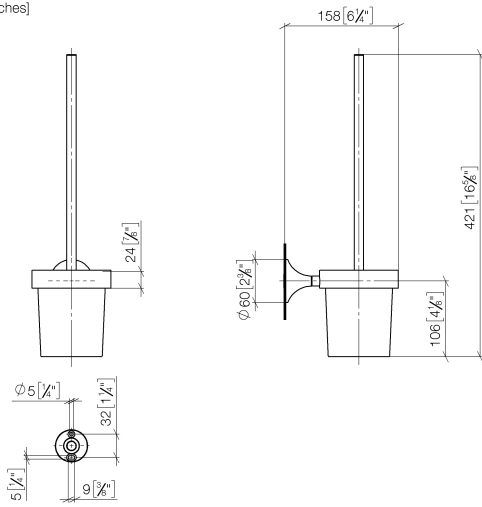

83 900 809

- bicchiere di cristallo, opaco
- spazzola, nero opaca
- larghezza 110mm
- altezza 421 mm
- sporgenza 158 mm

	Platinato	83 900 809-08
	Cromato	83 900 809-00
	Platinato spazzolato	83 900 809-06
	Dark Chrome	83 900 809-19
	Ottone spazzolato (Oro 23k)	83 900 809-28
	Bronzo spazzolato	83 900 809-42
	Champagne spazzolato (Oro 22k)	83 900 809-46
	Champagne (Oro 22k)	83 900 809-47
	Dark Platinum spazzolato	83 900 809-99

83 900 809

mm [inches]

83 900 809

Parts for other  
finishes can be found  
here: Cromato

### Elenco delle parti di ricambio

N.	Codice articolo	Denominazione	Quantità necessaria	Tempo di produzione
1	90 20 97 507 00-08	manopola	1	40
2	90 18 50 601 00 90	spazzola	1	2
3	90 90 04 008 00 82	bicchiere	1	2
4	05 30 31 025 00 90	set di fissaggio	1	2