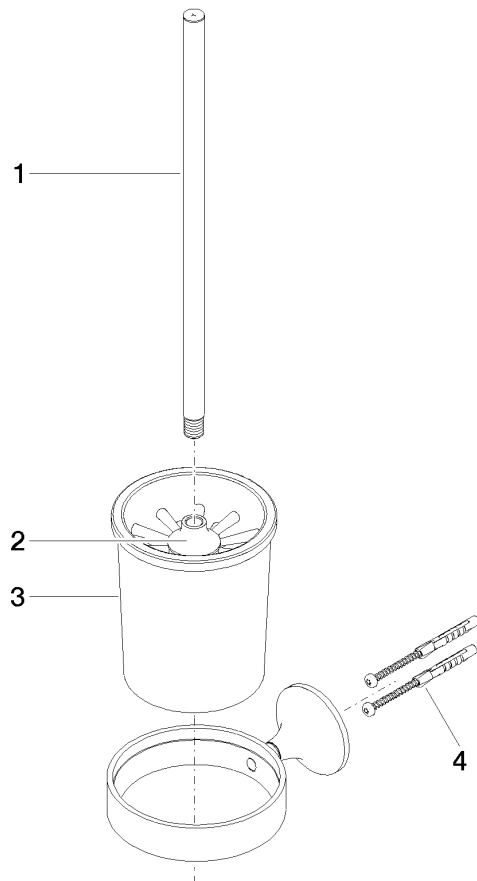

83 900 809

- bicchiere di cristallo, opaco
- spazzola, nero opaca
- larghezza 110mm
- altezza 421 mm
- sporgenza 158 mm

	Platinato	83 900 809-08
	Cromato	83 900 809-00
	Platinato spazzolato	83 900 809-06
	Dark Chrome	83 900 809-19
	Ottone spazzolato (Oro 23k)	83 900 809-28
	Bronzo spazzolato	83 900 809-42
	Champagne spazzolato (Oro 22k)	83 900 809-46
	Champagne (Oro 22k)	83 900 809-47
	Dark Platinum spazzolato	83 900 809-99

83 900 809

mm [inches]

83 900 809

Parts for other  
finishes can be found  
here: Cromato

### Elenco delle parti di ricambio

N.	Codice articolo	Denominazione	Quantità necessaria	Tempo di produzione
1	90 20 97 507 00-08	manopola	1	40
2	90 18 50 601 00 90	spazzola	1	2
3	90 90 04 008 00 82	bicchiere	1	2
4	05 30 31 025 00 90	set di fissaggio	1	2