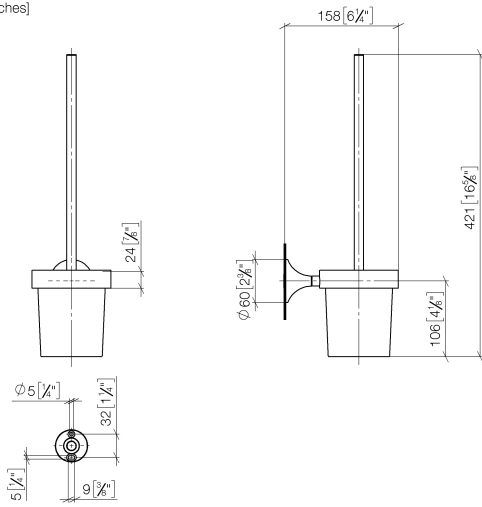

83 900 809

- bicchiere di cristallo, opaco
- spazzola, nero opaca
- larghezza 110mm
- altezza 421 mm
- sporgenza 158 mm

	Dark Chrome	83 900 809-19
	Cromato	83 900 809-00
	Platinato spazzolato	83 900 809-06
	Platinato	83 900 809-08
	Ottone spazzolato (Oro 23k)	83 900 809-28
	Bronzo spazzolato	83 900 809-42
	Champagne spazzolato (Oro 22k)	83 900 809-46
	Champagne (Oro 22k)	83 900 809-47
	Dark Platinum spazzolato	83 900 809-99

83 900 809

mm [inches]

83 900 809

Parts for other  
finishes can be found  
here: Cromato