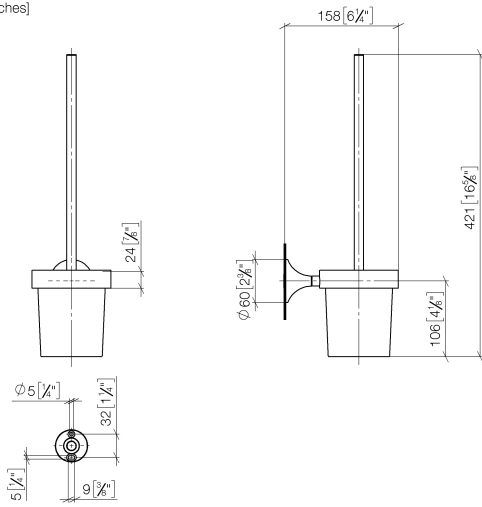

83 900 809

- bicchiere di cristallo, opaco
- spazzola, nero opaca
- larghezza 110mm
- altezza 421 mm
- sporgenza 158 mm

	Bronzo spazzolato	83 900 809-42
	Cromato	83 900 809-00
	Platinato spazzolato	83 900 809-06
	Platinato	83 900 809-08
	Dark Chrome	83 900 809-19
	Ottone spazzolato (Oro 23k)	83 900 809-28
	Champagne spazzolato (Oro 22k)	83 900 809-46
	Champagne (Oro 22k)	83 900 809-47
	Dark Platinum spazzolato	83 900 809-99

83 900 809

mm [inches]

83 900 809

Parts for other  
finishes can be found  
here: Cromato