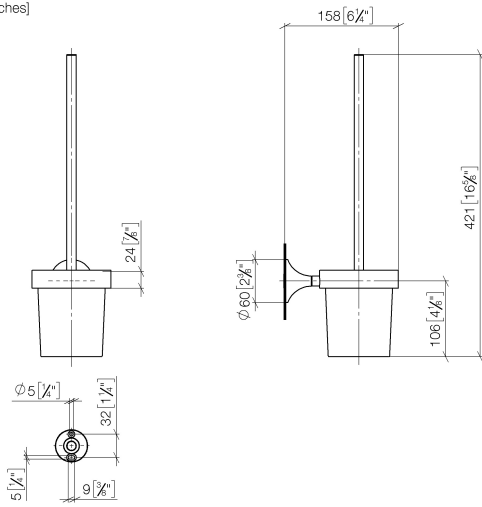

**VAIA Portaspazzola WC completo modello da parete - Champagne spazzolato
(Oro 22k)**

VAIA

83 900 809

- bicchiere di cristallo, opaco
- spazzola, nero opaca
- larghezza 110mm
- altezza 421 mm
- sporgenza 158 mm

83 900 809
mm [inches]

83 900 809
Parts for other
finishes can be found
here: Cromato