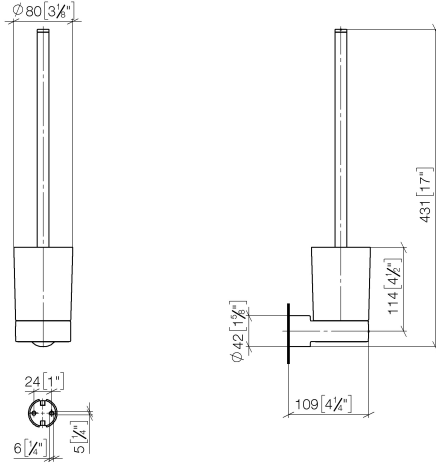

Portaspazzola WC completo modello da parete - Soft Black

83 900 832

- bicchiere di cristallo, opaco
- spazzola, nero opaca
- larghezza 80mm
- altezza 430 mm
- sporgenza 111 mm

	Soft Black	83 900 832-69
	Cromato	83 900 832-00

Portaspazzola WC completo modello da parete - Soft Black

83 900 832

mm [inches]

Portaspazzola WC completo modello da parete - Soft Black

83 900 832

Versione del prodotto da 1/1/2023

Parts for other
finishes can be found
here: Cromato

Portaspazzola WC completo modello da parete - Soft Black

83 900 832

Elenco delle parti di ricambio

Versione del prodotto da 1/1/2023

N.	Codice articolo	Denominazione	Quantità necessaria	Tempo di produzione
	05 30 31 025 00 90	set di fissaggio	1	2