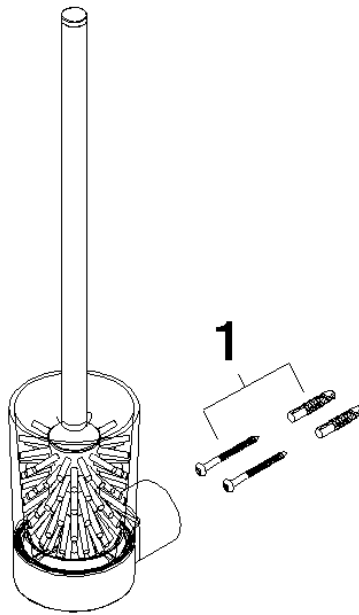

Portaspazzola WC completo modello da parete - Soft Black

83 900 832

- bicchiere di cristallo, opaco
- spazzola, nero opaca
- larghezza 80mm
- altezza 430 mm
- sporgenza 111 mm

	Soft Black	83 900 832-69
	Cromato	83 900 832-00

Portaspazzola WC completo modello da parete - Soft Black

83 900 832

mm [inches]

Portaspazzola WC completo modello da parete - Soft Black

83 900 832

Versione del prodotto da 1/1/2023

Parts for other
finishes can be found
here: Cromato

Portaspazzola WC completo modello da parete - Soft Black

83 900 832

Elenco delle parti di ricambio

Versione del prodotto da 1/1/2023

N.	Codice articolo	Denominazione	Quantità necessaria	Tempo di produzione
	05 30 31 025 00 90	set di fissaggio	1	2