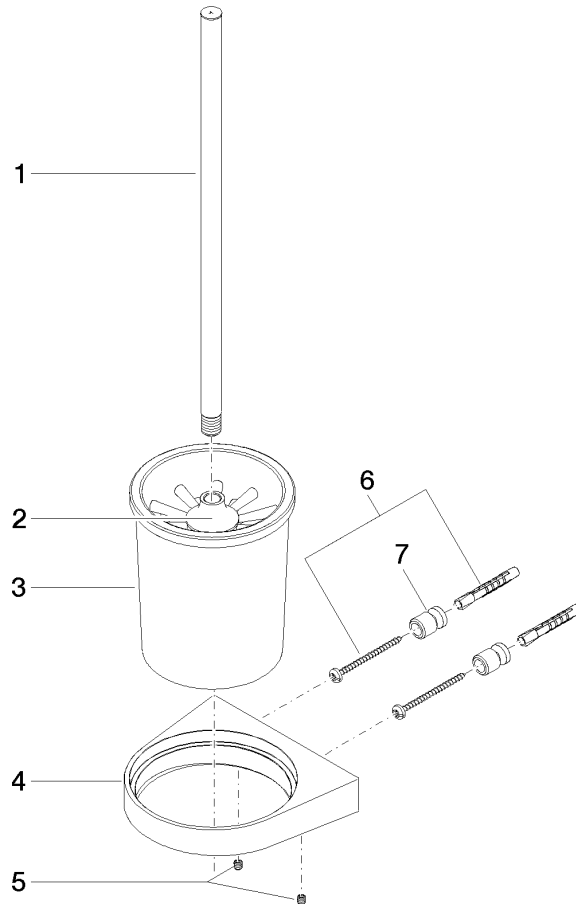

83 900 970

- bicchiere di cristallo
- spazzola, nero opaca
- larghezza 126mm
- altezza 415 mm
- sporgenza 120 mm

Compatibile con: CL.1, LISSÉ, META

	Light Gold	83 900 970-26
	Cromato	83 900 970-00
	Platinato spazzolato	83 900 970-06
	Dark Chrome	83 900 970-19
	Light Gold spazzolato	83 900 970-27
	Ottone spazzolato (Oro 23k)	83 900 970-28
	Nero opaco	83 900 970-33
	Bronzo spazzolato	83 900 970-42
	Champagne spazzolato (Oro 22k)	83 900 970-46
	Champagne (Oro 22k)	83 900 970-47
	Cromo spazzolato	83 900 970-93
	Dark Platinum spazzolato	83 900 970-99

83 900 970

mm [inches]

83 900 970

Parts for other finishes can be found here: Cromato

Elenco delle parti di ricambio

N.	Codice articolo	Denominazione	Quantità necessaria	Tempo di produzione
1	90 20 97 507 00-26	manopola	1	30
2	90 18 50 601 00 90	spazzola	1	2
3	90 90 04 008 00 82	bicchiere	1	2
4	08 17 97 506-26	sostegno	1	60
5	90 31 11 030 00 90	perno	2	2
6	05 17 20 726 02 90	set di fissaggio	1	2
7	08 17 20 726 90	sostegno	2	2