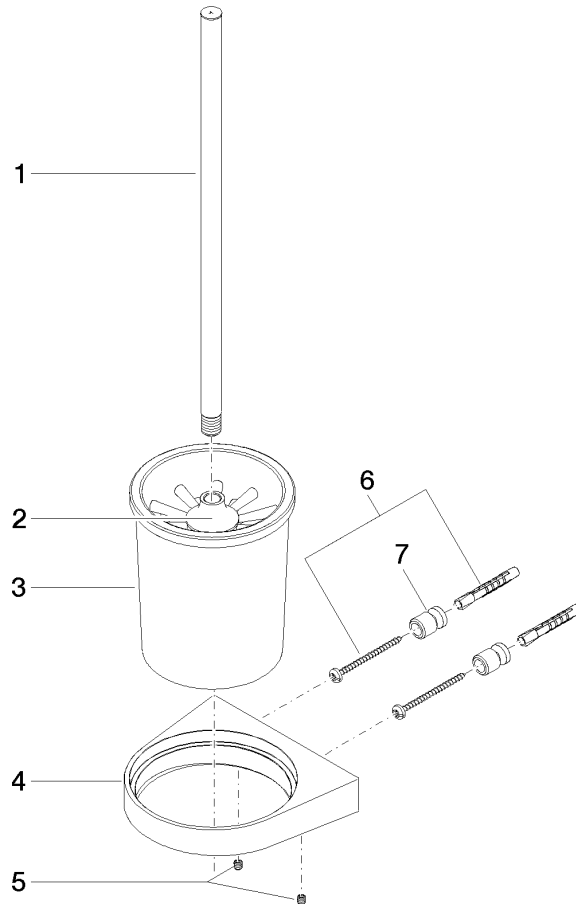

83 900 970

Compatibile con: CL.1, LISSÉ, META

- bicchiere di cristallo
- spazzola, nero opaca
- larghezza 126mm
- altezza 415 mm
- sporgenza 120 mm

	Ottone spazzolato (Oro 23k)	83 900 970-28
	Cromato	83 900 970-00
	Platinato spazzolato	83 900 970-06
	Dark Chrome	83 900 970-19
	Light Gold	83 900 970-26
	Light Gold spazzolato	83 900 970-27
	Nero opaco	83 900 970-33
	Bronzo spazzolato	83 900 970-42
	Champagne spazzolato (Oro 22k)	83 900 970-46
	Champagne (Oro 22k)	83 900 970-47
	Cromo spazzolato	83 900 970-93
	Dark Platinum spazzolato	83 900 970-99

83 900 970

mm [inches]

83 900 970

Parts for other finishes can be found here: Cromato

Elenco delle parti di ricambio

N.	Codice articolo	Denominazione	Quantità necessaria	Tempo di produzione
1	90 20 97 507 00-28	manopola	1	20
2	90 18 50 601 00 90	spazzola	1	2
3	90 90 04 008 00 82	bicchiere	1	2
4	08 17 97 506-28	sostegno	1	20
5	90 31 11 030 00 90	perno	2	2
6	05 17 20 726 02 90	set di fissaggio	1	2
7	08 17 20 726 90	sostegno	2	2