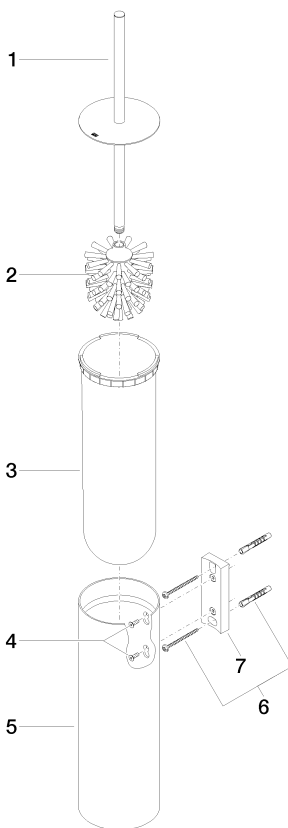

83 910 979

- spazzola, nero opaca
- larghezza 100mm
- altezza 456 mm
- sporgenza 110 mm

Compatibile con: MADISON, MEM, TARA, CL.1, LISSÉ, VAIA, META, CYO

	Dark Platinum spazzolato	83 910 979-99
	Cromato	83 910 979-00
	Platinato spazzolato	83 910 979-06
	Platinato	83 910 979-08
	Dark Chrome	83 910 979-19
	Light Gold	83 910 979-26
	Light Gold spazzolato	83 910 979-27
	Ottone spazzolato (Oro 23k)	83 910 979-28
	Nero opaco	83 910 979-33
	Bronzo spazzolato	83 910 979-42
	Champagne spazzolato (Oro 22k)	83 910 979-46
	Cromo spazzolato	83 910 979-93

83 910 979

83 910 979

Parts for other finishes can be found here: Cromato

### Elenco delle parti di ricambio

N.	Codice articolo	Denominazione	Quantità necessaria	Tempo di produzione
1	90 20 97 505 01-99	manopola	1	30
2	90 18 50 601 00 90	spazzola	1	2
3	08 18 40 524 90	inserto	1	2
4	90 30 30 014 00 90	vite	1	2
5	08 23 01 503-99	scatola	1	30
6	05 30 31 025 00 90	set di fissaggio	2	2
7	05 18 40 287 00 90	sostegno	1	2