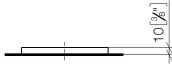

84 410 780

• 119 x 119 x 10 mm

Compatibile con: IMO, LULU, MEM, TARA,
LISSÉ, META, CYO

	Dark Chrome	84 410 780-19
	Cromato	84 410 780-00
	Platinato spazzolato	84 410 780-06
	Platinato	84 410 780-08
	Light Gold	84 410 780-26
	Light Gold spazzolato	84 410 780-27
	Ottone spazzolato (Oro 23k)	84 410 780-28
	Nero opaco	84 410 780-33
	Bronzo spazzolato	84 410 780-42
	Champagne spazzolato (Oro 22k)	84 410 780-46
	Champagne (Oro 22k)	84 410 780-47
	Cromo spazzolato	84 410 780-93
	Dark Platinum spazzolato	84 410 780-99

84 410 780

mm [inches]

84 410 780

Parts for other
finishes can be found
here: [Cromato](#)

Elenco delle parti di ricambio