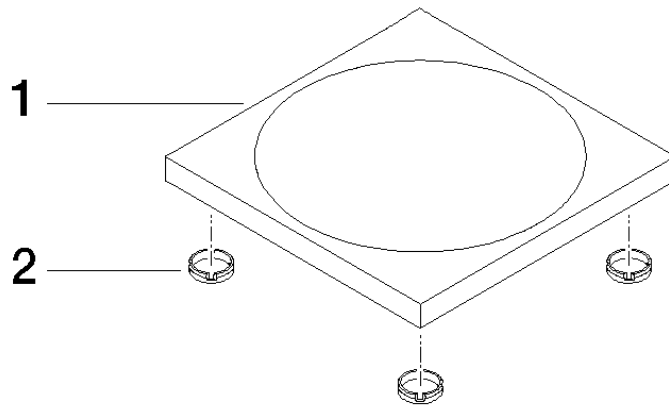

84 410 780

• 119 x 119 x 10 mm

Compatibile con: IMO, LULU, MEM, TARA,
LISSÉ, META, CYO

	Dark Chrome	84 410 780-19
	Cromato	84 410 780-00
	Platinato spazzolato	84 410 780-06
	Platinato	84 410 780-08
	Light Gold	84 410 780-26
	Light Gold spazzolato	84 410 780-27
	Ottone spazzolato (Oro 23k)	84 410 780-28
	Nero opaco	84 410 780-33
	Bronzo spazzolato	84 410 780-42
	Champagne spazzolato (Oro 22k)	84 410 780-46
	Champagne (Oro 22k)	84 410 780-47
	Cromo spazzolato	84 410 780-93
	Dark Platinum spazzolato	84 410 780-99

84 410 780

mm [inches]

84 410 780

Parts for other
finishes can be found
here: [Cromato](#)

Elenco delle parti di ricambio