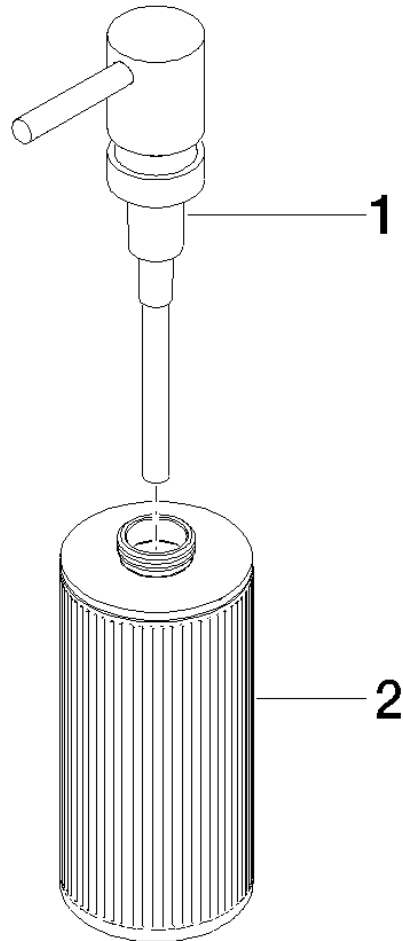

84 430 811

- Vetro marrone con struttura, opaco
- larghezza 60mm
- altezza 182 mm
- bottiglia da 175 ml di volume
- sporgenza 59 mm

	Dark Chrome	84 430 811-19
	Cromato	84 430 811-00
	Platinato spazzolato	84 430 811-06
	Ottone spazzolato (Oro 23k)	84 430 811-28
	Dark Platinum spazzolato	84 430 811-99

84 430 811

84 430 811

**Versione del prodotto da 4/1/2023**

Parts for other  
finishes can be found  
here: [Cromato](#)

## CYO Dispenser modello da appoggio - Dark Chrome

CYO

84 430 811

### Elenco delle parti di ricambio

Versione del prodotto da 4/1/2023

N.	Codice articolo	Denominazione	Quantità necessaria	Tempo di produzione
	05 10 10 535 03-19	dispenser	2	60