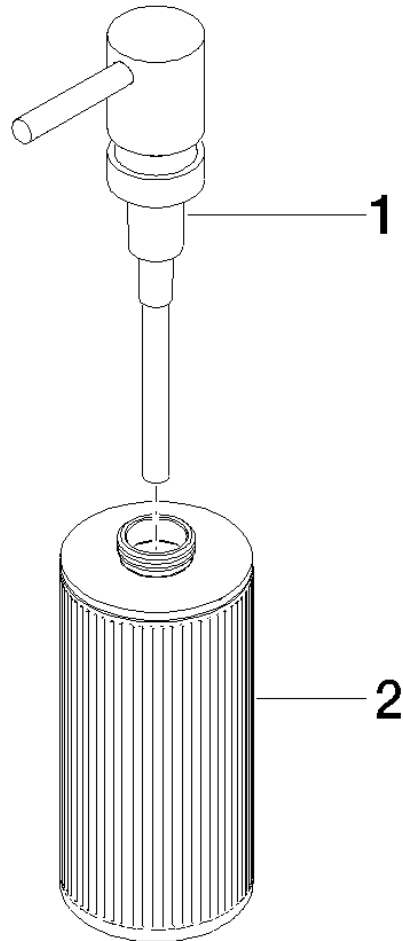

84 430 811

- Vetro marrone con struttura, opaco
- larghezza 60mm
- altezza 182 mm
- bottiglia da 175 ml di volume
- sporgenza 59 mm

| | | |
|--|--------------------------------|---------------|
|  | Ottone spazzolato (Oro 23k) | 84 430 811-28 |
|  | Cromato | 84 430 811-00 |
|  | Platinato spazzolato | 84 430 811-06 |
|  | Dark Chrome | 84 430 811-19 |
|  | Dark Platinum spazzolato | 84 430 811-99 |

84 430 811

84 430 811

Versione del prodotto da 4/1/2023

Parts for other
finishes can be found
here: [Cromato](#)

CYO Dispenser modello da appoggio - Ottone spazzolato (Oro 23k)

CYO

84 430 811

Elenco delle parti di ricambio

Versione del prodotto da 4/1/2023

| N. | Codice articolo | Denominazione | Quantità necessaria | Tempo di produzione |
|----|--------------------|---------------|---------------------|---------------------|
| | 05 10 10 535 03-28 | dispenser | 2 | 60 |