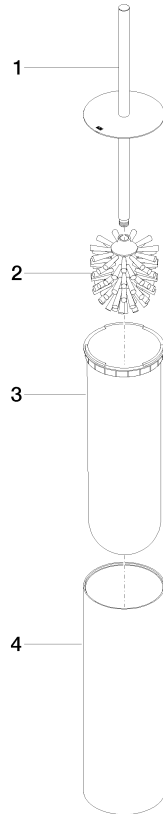

84 910 979

- spazzola, nero opaca
- larghezza 100mm
- altezza 456 mm

Compatibile con: MEM, LISSÉ, META, CYO

	Platinato spazzolato	84 910 979-06
	Cromato	84 910 979-00
	Platinato	84 910 979-08
	Dark Chrome	84 910 979-19
	Light Gold	84 910 979-26
	Light Gold spazzolato	84 910 979-27
	Ottone spazzolato (Oro 23k)	84 910 979-28
	Nero opaco	84 910 979-33
	Bronzo spazzolato	84 910 979-42
	Champagne spazzolato (Oro 22k)	84 910 979-46
	Cromo spazzolato	84 910 979-93
	Dark Platinum spazzolato	84 910 979-99

84 910 979

mm [inches]

84 910 979

Parts for other
finishes can be found
here: Cromato

Elenco delle parti di ricambio

N.	Codice articolo	Denominazione	Quantità necessaria	Tempo di produzione
1	90 20 97 505 01-06	manopola	1	10
2	90 18 50 601 00 90	spazzola	1	2
3	08 18 40 524 90	inserto	1	2
4	90 23 01 504 00-06	scatola	1	10