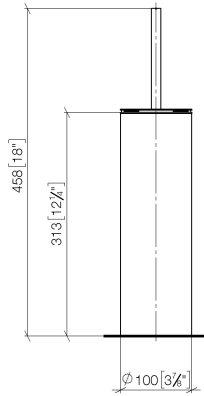

84 910 979

- spazzola, nero opaca
- larghezza 100mm
- altezza 456 mm

Compatibile con: MEM, LISSÉ, META, CYO

	Dark Chrome	84 910 979-19
	Cromato	84 910 979-00
	Platinato spazzolato	84 910 979-06
	Platinato	84 910 979-08
	Light Gold	84 910 979-26
	Light Gold spazzolato	84 910 979-27
	Ottone spazzolato (Oro 23k)	84 910 979-28
	Nero opaco	84 910 979-33
	Bronzo spazzolato	84 910 979-42
	Champagne spazzolato (Oro 22k)	84 910 979-46
	Cromo spazzolato	84 910 979-93
	Dark Platinum spazzolato	84 910 979-99

84 910 979

mm [inches]

84 910 979

Parts for other  
finishes can be found  
here: Cromato