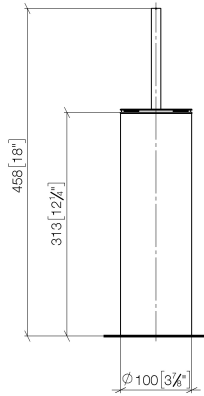

Portaspazzola WC completo modello da appoggio - Ottone spazzolato (Oro 23k)

MEM

84 910 979

- spazzola, nero opaca
- larghezza 100mm
- altezza 456 mm

Compatibile con: MEM, LISSÉ, META, CYO

	Ottone spazzolato (Oro 23k)	84 910 979-28
	Cromato	84 910 979-00
	Platinato spazzolato	84 910 979-06
	Platinato	84 910 979-08
	Dark Chrome	84 910 979-19
	Light Gold	84 910 979-26
	Light Gold spazzolato	84 910 979-27
	Nero opaco	84 910 979-33
	Bronzo spazzolato	84 910 979-42
	Champagne spazzolato (Oro 22k)	84 910 979-46
	Cromo spazzolato	84 910 979-93
	Dark Platinum spazzolato	84 910 979-99

Portaspazzola WC completo modello da appoggio - Ottone spazzolato (Oro  
23k)

MEM

84 910 979  
mm [inches]

84 910 979  
Parts for other  
finishes can be found  
here: Cromato

### Elenco delle parti di ricambio

N.	Codice articolo	Denominazione	Quantità necessaria	Tempo di produzione
1	90 20 97 505 01-28	manopola	1	20
2	90 18 50 601 00 90	spazzola	1	2
3	08 18 40 524 90	inserto	1	2
4	90 23 01 504 00-28	scatola	1	20