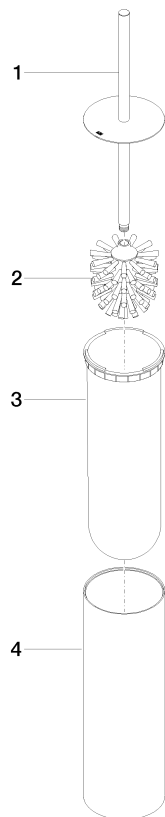

Portaspazzola WC completo modello da appoggio - Ottone spazzolato (Oro 23k)

MEM

84 910 979

- spazzola, nero opaca
- larghezza 100mm
- altezza 456 mm

Compatibile con: MEM, LISSÉ, META, CYO

	Ottone spazzolato (Oro 23k)	84 910 979-28
	Cromato	84 910 979-00
	Platinato spazzolato	84 910 979-06
	Platinato	84 910 979-08
	Dark Chrome	84 910 979-19
	Light Gold	84 910 979-26
	Light Gold spazzolato	84 910 979-27
	Nero opaco	84 910 979-33
	Bronzo spazzolato	84 910 979-42
	Champagne spazzolato (Oro 22k)	84 910 979-46
	Cromo spazzolato	84 910 979-93
	Dark Platinum spazzolato	84 910 979-99

Portaspazzola WC completo modello da appoggio - Ottone spazzolato (Oro  
23k)

MEM

84 910 979  
mm [inches]

84 910 979  
Parts for other  
finishes can be found  
here: Cromato

### Elenco delle parti di ricambio

N.	Codice articolo	Denominazione	Quantità necessaria	Tempo di produzione
1	90 20 97 505 01-28	manopola	1	20
2	90 18 50 601 00 90	spazzola	1	2
3	08 18 40 524 90	inserto	1	2
4	90 23 01 504 00-28	scatola	1	20