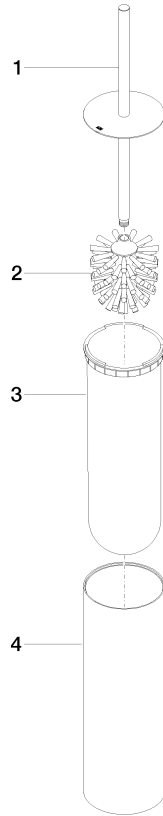

84 910 979

- spazzola, nero opaca
- larghezza 100mm
- altezza 456 mm

Compatibile con: MEM, LISSÉ, META, CYO

| | | |
|---|--------------------------------------|---------------|
|  | Nero opaco | 84 910 979-33 |
|  | Cromato | 84 910 979-00 |
|  | Platinato spazzolato | 84 910 979-06 |
|  | Platinato | 84 910 979-08 |
|  | Dark Chrome | 84 910 979-19 |
|  | Light Gold | 84 910 979-26 |
|  | Light Gold spazzolato | 84 910 979-27 |
|  | Ottone spazzolato (Oro 23k) | 84 910 979-28 |
|  | Bronzo spazzolato | 84 910 979-42 |
|  | Champagne spazzolato (Oro 22k) | 84 910 979-46 |
|  | Cromo spazzolato | 84 910 979-93 |
|  | Dark Platinum spazzolato | 84 910 979-99 |

84 910 979

mm [inches]

84 910 979

Parts for other finishes can be found here: Cromato

Elenco delle parti di ricambio

| N. | Codice articolo | Denominazione | Quantità necessaria | Tempo di produzione |
|----|--------------------|---------------|---------------------|---------------------|
| 1 | 90 20 97 505 01-33 | manopola | 1 | 30 |
| 2 | 90 18 50 601 00 90 | spazzola | 1 | 2 |
| 3 | 08 18 40 524 90 | inserto | 1 | 2 |
| 4 | 90 23 01 504 00-33 | scatola | 1 | - |