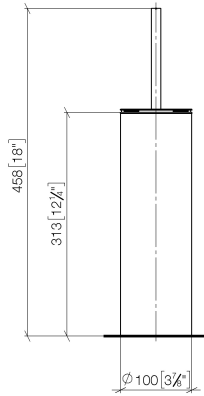

**Portaspazzola WC completo modello da appoggio - Champagne spazzolato
(Oro 22k)**

MEM

84 910 979

- spazzola, nero opaca
- larghezza 100mm
- altezza 456 mm

Compatibile con: MEM, LISSÉ, META, CYO

	Champagne spazzolato (Oro 22k)	84 910 979-46
	Cromato	84 910 979-00
	Platinato spazzolato	84 910 979-06
	Platinato	84 910 979-08
	Dark Chrome	84 910 979-19
	Light Gold	84 910 979-26
	Light Gold spazzolato	84 910 979-27
	Ottone spazzolato (Oro 23k)	84 910 979-28
	Nero opaco	84 910 979-33
	Bronzo spazzolato	84 910 979-42
	Cromo spazzolato	84 910 979-93
	Dark Platinum spazzolato	84 910 979-99

Portaspazzola WC completo modello da appoggio - Champagne spazzolato
(Oro 22k)

MEM

84 910 979
mm [inches]

84 910 979
Parts for other
finishes can be found
here: Cromato

Elenco delle parti di ricambio

N.	Codice articolo	Denominazione	Quantità necessaria	Tempo di produzione
1	90 20 97 505 01-46	manopola	1	30
2	90 18 50 601 00 90	spazzola	1	2
3	08 18 40 524 90	inserto	1	2
4	90 23 01 504 00-46	scatola	1	30