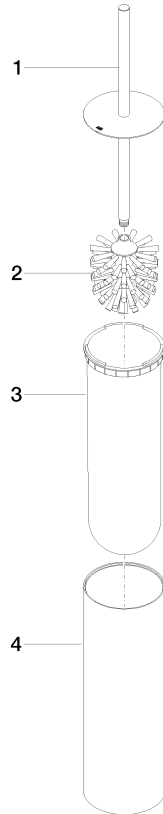

**Portaspazzola WC completo modello da appoggio - Champagne spazzolato
(Oro 22k)**

MEM

84 910 979

- spazzola, nero opaca
- larghezza 100mm
- altezza 456 mm

Compatibile con: MEM, LISSÉ, META, CYO

	Champagne spazzolato (Oro 22k)	84 910 979-46
	Cromato	84 910 979-00
	Platinato spazzolato	84 910 979-06
	Platinato	84 910 979-08
	Dark Chrome	84 910 979-19
	Light Gold	84 910 979-26
	Light Gold spazzolato	84 910 979-27
	Ottone spazzolato (Oro 23k)	84 910 979-28
	Nero opaco	84 910 979-33
	Bronzo spazzolato	84 910 979-42
	Cromo spazzolato	84 910 979-93
	Dark Platinum spazzolato	84 910 979-99

Portaspazzola WC completo modello da appoggio - Champagne spazzolato
(Oro 22k)

MEM

84 910 979
mm [inches]

84 910 979
Parts for other
finishes can be found
here: Cromato

Elenco delle parti di ricambio

N.	Codice articolo	Denominazione	Quantità necessaria	Tempo di produzione
1	90 20 97 505 01-46	manopola	1	30
2	90 18 50 601 00 90	spazzola	1	2
3	08 18 40 524 90	inserto	1	2
4	90 23 01 504 00-46	scatola	1	30