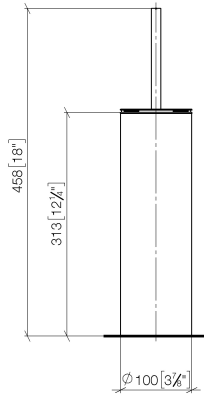

84 910 979

- spazzola, nero opaca
- larghezza 100mm
- altezza 456 mm

Compatibile con: MEM, LISSÉ, META, CYO

| | | |
|---|--------------------------------|---------------|
|  | Dark Platinum spazzolato | 84 910 979-99 |
|  | Cromato | 84 910 979-00 |
|  | Platinato spazzolato | 84 910 979-06 |
|  | Platinato | 84 910 979-08 |
|  | Dark Chrome | 84 910 979-19 |
|  | Light Gold | 84 910 979-26 |
|  | Light Gold spazzolato | 84 910 979-27 |
|  | Ottone spazzolato (Oro 23k) | 84 910 979-28 |
|  | Nero opaco | 84 910 979-33 |
|  | Bronzo spazzolato | 84 910 979-42 |
|  | Champagne spazzolato (Oro 22k) | 84 910 979-46 |
|  | Cromo spazzolato | 84 910 979-93 |

84 910 979

mm [inches]

84 910 979

Parts for other finishes can be found here: Cromato

Elenco delle parti di ricambio

| N. | Codice articolo | Denominazione | Quantità necessaria | Tempo di produzione |
|----|--------------------|---------------|---------------------|---------------------|
| 1 | 90 20 97 505 01-99 | manopola | 1 | 30 |
| 2 | 90 18 50 601 00 90 | spazzola | 1 | 2 |
| 3 | 08 18 40 524 90 | inserto | 1 | 2 |
| 4 | 90 23 01 504 00-99 | scatola | 1 | 30 |