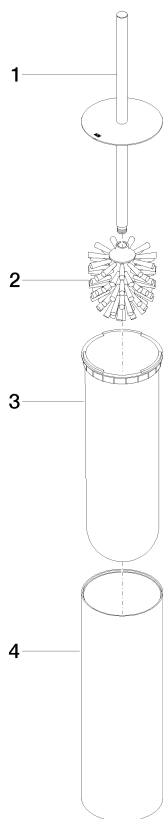

84 910 979

- spazzola, nero opaca
- larghezza 100mm
- altezza 456 mm

Compatibile con: MEM, LISSÉ, META, CYO

| | | |
|---|--------------------------------|---------------|
|  | Dark Platinum spazzolato | 84 910 979-99 |
|  | Cromato | 84 910 979-00 |
|  | Platinato spazzolato | 84 910 979-06 |
|  | Platinato | 84 910 979-08 |
|  | Dark Chrome | 84 910 979-19 |
|  | Light Gold | 84 910 979-26 |
|  | Light Gold spazzolato | 84 910 979-27 |
|  | Ottone spazzolato (Oro 23k) | 84 910 979-28 |
|  | Nero opaco | 84 910 979-33 |
|  | Bronzo spazzolato | 84 910 979-42 |
|  | Champagne spazzolato (Oro 22k) | 84 910 979-46 |
|  | Cromo spazzolato | 84 910 979-93 |

84 910 979

mm [inches]

84 910 979

Parts for other finishes can be found here: Cromato

Elenco delle parti di ricambio

| N. | Codice articolo | Denominazione | Quantità necessaria | Tempo di produzione |
|----|--------------------|---------------|---------------------|---------------------|
| 1 | 90 20 97 505 01-99 | manopola | 1 | 30 |
| 2 | 90 18 50 601 00 90 | spazzola | 1 | 2 |
| 3 | 08 18 40 524 90 | inserto | 1 | 2 |
| 4 | 90 23 01 504 00-99 | scatola | 1 | 30 |