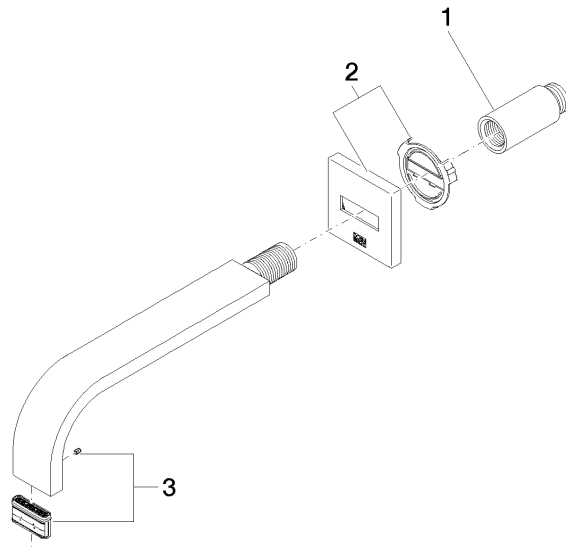

Prodotti complementari

- raccordo angolare ad incasso - 35 085 970 90**
- Profondità d'incasso max. 163 mm
 - profondità d'incasso min. 90 mm

ST 010 203 2782
mm [inches]

Diagramma di portata

Certificati

WRAS_2203039.