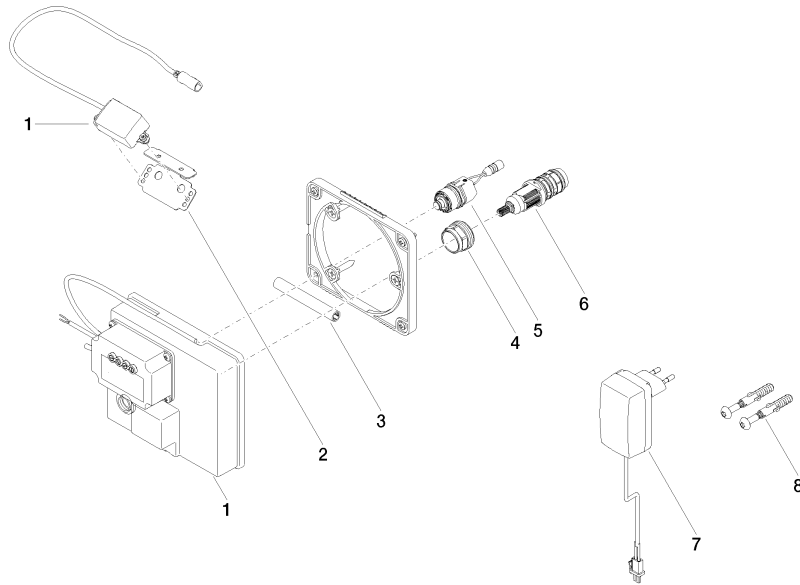

Prodotti complementari necessari

eSET Touchfree Batteria lavabo con regolazione della temperatura da combinare con rubinetterie freestanding - 35 740 970 90

Prodotti complementari necessari

eSET Touchfree Batteria lavabo con regolazione della temperatura da combinare con rubinetterie da parete - 35 741 970 90

- Profondità d'incasso max. 125 mm
- profondità d'incasso min. 90 mm

Prodotti complementari

Prolunga per Touchfree 500 mm - 12 765 970 90

ST 010 203 2782
mm [inches]

Certificati

LGA_29120.	WRAS_1906116.	IAPMO_EGS.	CE000001_eSet_Tou chfree_20171206_D E_signed.	CE000002_eSet_Tou chfree_20171206_E N_signed.
LGA_29119.				

ST 010 203 2782

Elenco delle parti di ricambio

N.	Codice articolo	Denominazione	Quantità necessaria	Tempo di produzione
1	90 10 01 177 00 90	accessori elettrici	1	2
2	90 17 20 199 00 90	sostegno	1	2
3	90 23 01 124 00 90	bussola	1	2
4	09 23 10 129 90	dado	1	2
5	04 30 50 079 00 90	valvola	1	2
6	90 15 02 013 00 90	cartuccia	1	2
7	04 10 01 246 00 90	accessori elettrici	1	2
8	04 30 31 024 01 90	set di fissaggio	1	2

MEM eSET Touchfree Batteria lavabo senza piletta con regolazione della temperatura - Cromato

MEM

ST 010 203 2782

- sporgenza 200 mm
- bocca fissa
- Getto squadrato con aria
- diametro foro 37 mm
- rosetta 60 x 60 mm
- ingresso 1/2"
- portata max 5,7 l/min
- senza piombo
- Questo prodotto può aiutare un edificio a soddisfare i requisiti dei Green Building Rating Systems, ad es. LEED®, BREEAM®, DGNB