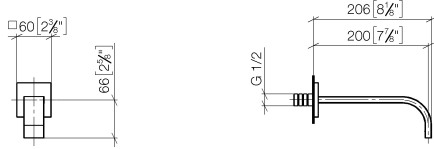

Prodotti complementari

- raccordo angolare ad incasso - 35 085 970 90**
- Profondità d'incasso max. 163 mm
 - profondità d'incasso min. 90 mm

ST 010 203 2782
mm [inches]

Diagramma di portata

Certificati

WRAS_2203039.