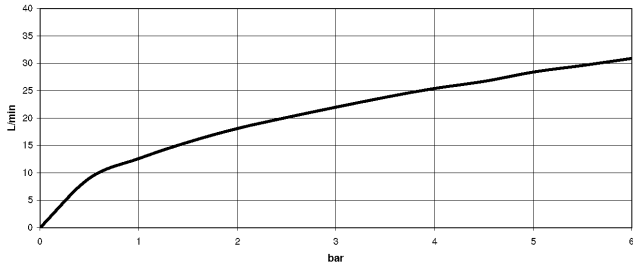

ST 030 100 3370

Prodotti complementari

Sistema di montaggio Perfecto - 12 614 970 90

ST 030 100 3370
mm [inches]
1:10

Diagramma di portata

Certificati

LGA_8028.

Belgaqua_21-380-
27_4.