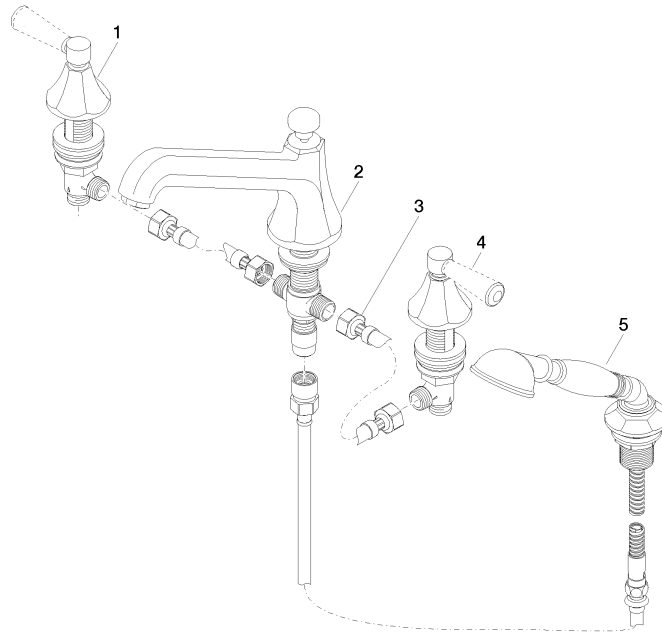

ST 030 100 3370

ST 030 100 3370
Parts for other
finishes can be found
here: Cromato

- sporgenza 225 mm
- Gruppo doccetta con flessibile: getto normale
- Bocca: getto circolare con aria
- Gruppo doccetta con flessibile con sistema anticalcare
- deviatore automatico vasca/doccia
- altezza rubinetteria 185 mm
- altezza fino al rompigitto 140 mm
- diametro foro piletta 32 mm
- diametro foro rubinetteria 32 mm
- Diametro foro gruppo doccetta con flessibile 32 mm
- rosetta per bocca Ø 70mm
- Rosetta per gruppo doccetta con flessibile Ø 60mm
- Rosetta per rubinetto laterale Ø 60mm
- Flessibile doccetta in metallo 1750mm con protezione antitorsione integrata
- portata max bocca 23 l/min
- Portata gruppo doccetta con flessibile max. 6,8 l/min

ST 030 100 3370

Prodotti complementari

Sistema di montaggio Perfecto - 12 614 970 90

ST 030 100 3370
mm [inches]
1:10

Diagramma di portata

Certificati

LGA_8028.

Belgaqua_21-380-
27_4.

ST 030 100 3370

Elenco delle parti di ricambio

N.	Codice articolo	Denominazione	Quantità necessaria	Tempo di produzione
1	20 000 370-99	parte laterale	1	60
2	13 502 380-99	bocca di erogazione	1	60
3	12 502 970 90	Tubo flessibile di mandata 1/2" x 1/2" x 400 mm -	2	2
4	20 000 371-99	parte laterale	1	60
5	27 703 370-99	dotazione doccia	1	-