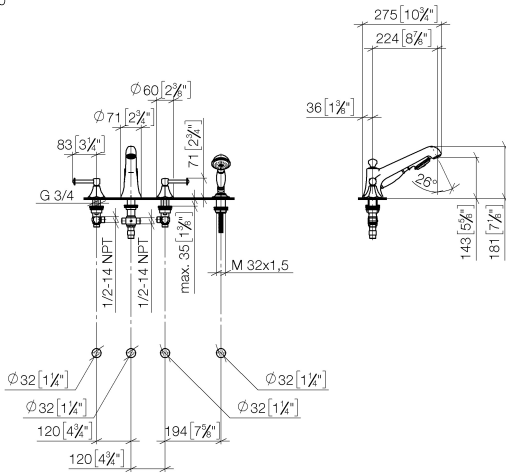

ST 030 100 3370

ST 030 100 3370
Parts for other
finishes can be found
here: Cromato

- sporgenza 225 mm
- Gruppo doccetta con flessibile: getto normale
- Bocca: getto circolare con aria
- Gruppo doccetta con flessibile con sistema anticalcare
- deviatore automatico vasca/doccia
- altezza rubinetteria 185 mm
- altezza fino al rompigitto 140 mm
- diametro foro piletta 32 mm
- diametro foro rubinetteria 32 mm
- Diametro foro gruppo doccetta con flessibile 32 mm
- rosetta per bocca Ø 70mm
- Rosetta per gruppo doccetta con flessibile Ø 60mm
- Rosetta per rubinetto laterale Ø 60mm
- Flessibile doccetta in metallo 1750mm con protezione antitorsione integrata
- portata max bocca 23 l/min
- Portata gruppo doccetta con flessibile max. 6,8 l/min

ST 030 100 3370

Prodotti complementari

Sistema di montaggio Perfecto - 12 614 970 90

ST 030 100 3370
mm [inches]
1:10

Diagramma di portata

Certificati

LGA_8028.

Belgaqua_21-380-
27_4.

ST 030 100 3370

Elenco delle parti di ricambio

N.	Codice articolo	Denominazione	Quantità necessaria	Tempo di produzione
1	20 000 370-99	parte laterale	1	60
2	13 502 380-99	bocca di erogazione	1	60
3	12 502 970 90	Tubo flessibile di mandata 1/2" x 1/2" x 400 mm -	2	2
4	20 000 371-99	parte laterale	1	60
5	27 703 370-99	dotazione doccia	1	-