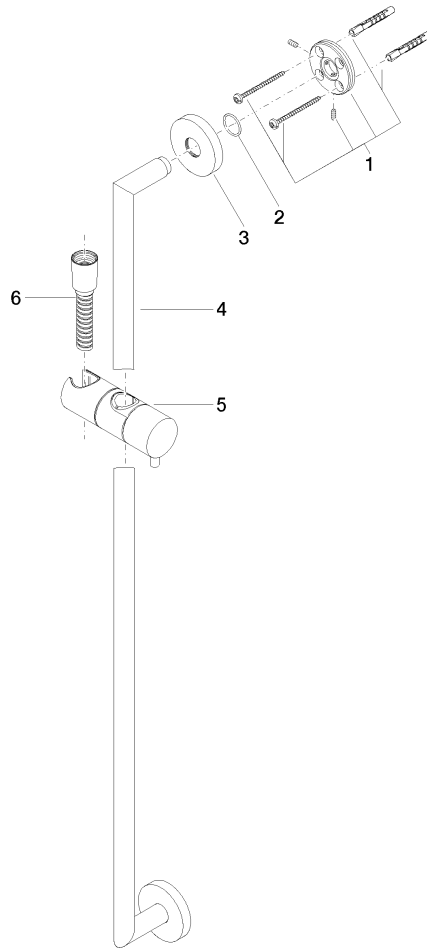

ST 050 201 5660

Compatibile con: TARA, META

- asta da parete con supporto scorrevole
- Diametro del tubo 18 mm
- rosetta Ø 55 mm
- interasse 800 mm
- Flessibile doccia in metallo 1750mm con protezione antitorsione integrata
- Attacco tubo doccia 3/8"
- A tre o regolazioni: COMPACT RAIN, COMPACT SOFT FLOW, COMPACT AQUAPRESSURE FLOW, portata max. 15 l/min (a 3 bar)
- Funzione a partire da: 7 l/min
- Soffione Ø 100mm

Componenti singoli di questo set

Per questo set sono necessari i seguenti componenti

1x 26 413 625-19

1x 28 018 979-19

ST 050 201 5660

Compatibile con: TARA, META

- asta da parete con supporto scorrevole
- Diametro del tubo 18 mm
- rosetta Ø 55 mm
- interasse 800 mm
- Flessibile doccia in metallo 1750mm con protezione antitorsione integrata
- Attacco tubo doccia 3/8"

ST 050 201 5660

mm [inches]

ST 050 201 5660

Parts for other finishes can be found here: Cromato

- A tre o regolazioni: COMPACT RAIN, COMPACT SOFT FLOW, COMPACT AQUAPRESSURE FLOW, portata max. 15 l/min (a 3 bar)
- con sistema anticalcare
- Soffione Ø 100mm
- ingresso 1/2"
- Funzione a partire da: 7 l/min