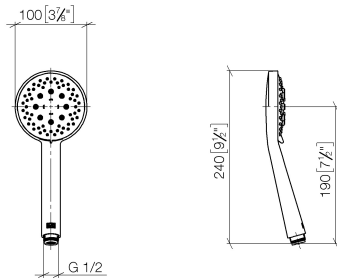

ST 050 201 5660

Compatibile con: TARA, META

- asta da parete con supporto scorrevole
- Diametro del tubo 18 mm
- rosetta Ø 55 mm
- interasse 800 mm
- Flessibile doccia in metallo 1750mm con protezione antitorsione integrata
- Attacco tubo doccia 3/8"
- A tre o regolazioni: COMPACT RAIN, COMPACT SOFT FLOW, COMPACT AQUAPRESSURE FLOW, portata max. 15 l/min (a 3 bar)
- Funzione a partire da: 7 l/min
- Soffione Ø 100mm

Componenti singoli di questo set

Per questo set sono necessari i seguenti componenti

1x 26 413 625-19

1x 28 018 979-19

ST 050 201 5660

Compatibile con: TARA, META

- asta da parete con supporto scorrevole
- Diametro del tubo 18 mm
- rosetta Ø 55 mm
- interasse 800 mm
- Flessibile doccia in metallo 1750mm con protezione antitorsione integrata
- Attacco tubo doccia 3/8"

ST 050 201 5660

mm [inches]

Diagramma di portata

Certificati

LGA_29984.

DVGW_DW-
6517DN0129.

WRAS_2210003.

ST 050 201 5660

Parts for other
finishes can be found
here: Cromato

Elenco delle parti di ricambio

N.	Codice articolo	Denominazione	Quantità necessaria	Tempo di produzione
1	09 23 01 039 90	setaccio	1	2