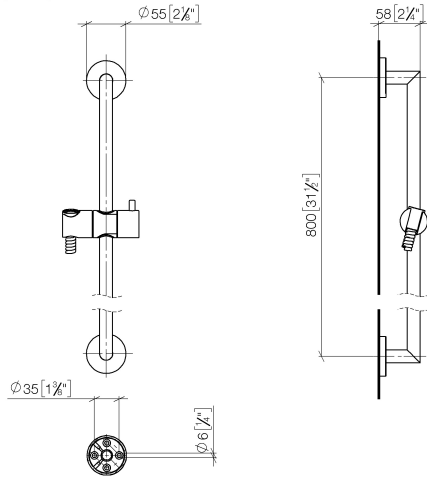

ST 050 201 5660

Compatibile con: TARA, META

- asta da parete con supporto scorrevole
- Diametro del tubo 18 mm
- rosetta Ø 55 mm
- interasse 800 mm
- Flessibile doccia in metallo 1750mm con protezione antitorsione integrata
- Attacco tubo doccia 3/8"
- A tre o regolazioni: COMPACT RAIN, COMPACT SOFT FLOW, COMPACT AQUAPRESSURE FLOW, portata max. 15 l/min (a 3 bar)
- Funzione a partire da: 7 l/min
- Soffione Ø 100mm

Componenti singoli di questo set

Per questo set sono necessari i seguenti componenti

1x 26 413 625-19

1x 28 018 979-19

ST 050 201 5660

Compatibile con: TARA, META

- asta da parete con supporto scorrevole
- Diametro del tubo 18 mm
- rosetta Ø 55 mm
- interasse 800 mm
- Flessibile doccia in metallo 1750mm con protezione antitorsione integrata
- Attacco tubo doccia 3/8"

ST 050 201 5660

mm [inches]

ST 050 201 5660

Parts for other finishes can be found here: Cromato

- A tre o regolazioni: COMPACT RAIN, COMPACT SOFT FLOW, COMPACT AQUAPRESSURE FLOW, portata max. 15 l/min (a 3 bar)
- con sistema anticalcare
- Soffione Ø 100mm
- ingresso 1/2"
- Funzione a partire da: 7 l/min