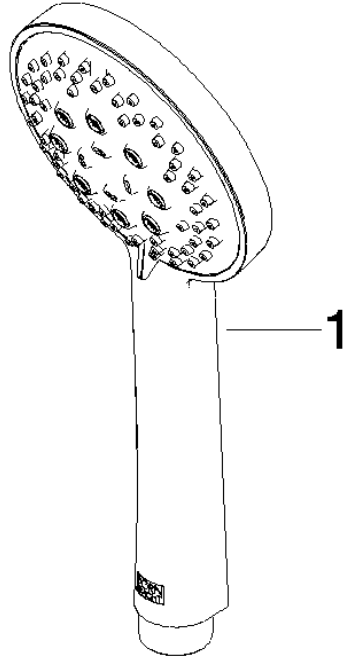

Componenti singoli di questo set

Per questo set sono necessari i seguenti componenti

1x 26 413 625-19

1x 28 018 979-19

ST 050 201 5660

Compatibile con: TARA, META

- asta da parete con supporto scorrevole
- Diametro del tubo 18 mm
- rosetta Ø 55 mm
- interasse 800 mm
- Flessibile doccia in metallo 1750mm con protezione antitorsione integrata
- Attacco tubo doccia 3/8"

ST 050 201 5660

	Light Gold	28 018 979-26
	Light Gold spazzolato	28 018 979-27 0010
	Light Gold spazzolato	28 018 979-27
	Ottone spazzolato (Oro 23k)	28 018 979-28
	Ottone spazzolato (Oro 23k)	28 018 979-28 0010
	Nero opaco	28 018 979-33
	Nero opaco	28 018 979-33 0010
	Bronzo spazzolato	28 018 979-42
	Bronzo spazzolato	28 018 979-42 0010
	Champagne spazzolato (Oro 22k)	28 018 979-46
	Champagne spazzolato (Oro 22k)	28 018 979-46 0010
	Champagne (Oro 22k)	28 018 979-47
	Champagne (Oro 22k)	28 018 979-47 0010
	Cromo spazzolato	28 018 979-93
	Cromo spazzolato	28 018 979-93 0010
	Dark Platinum spazzolato	28 018 979-99
	Dark Platinum spazzolato	28 018 979-99 0010

ST 050 201 5660

mm [inches]

Diagramma di portata

Certificati

LGA_29984.

DVGW_DW-
6517DN0129.

WRAS_2210003.

ST 050 201 5660

Parts for other
finishes can be found
here: Cromato

Elenco delle parti di ricambio

N.	Codice articolo	Denominazione	Quantità necessaria	Tempo di produzione
1	09 23 01 039 90	setaccio	1	2