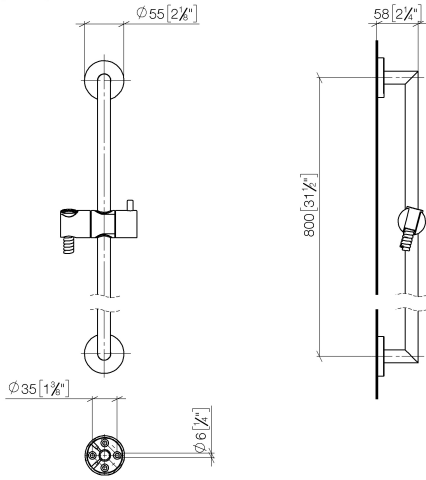

**Componenti singoli di questo set**

Per questo set sono necessari i seguenti componenti

1x 26 413 625-26

1x 28 018 979-26

ST 050 201 5660

Compatibile con: TARA, META

- asta da parete con supporto scorrevole
- Diametro del tubo 18 mm
- rosetta Ø 55 mm
- interasse 800 mm
- Flessibile doccetta in metallo 1750mm con protezione antitorsione integrata
- Attacco tubo doccia 3/8"

Prodotti complementari necessari

**raccordo angolare ad incasso -** 35 085 970 90  
 ●profondità d'incasso min. 90 mm  
 ●Profondità d'incasso max. 163 mm

Prodotti complementari necessari

**Raccordo curvo - Light Gold** 28 450 625-26

Prodotti complementari necessari

**Supporto scorrevole - Light Gold** 12 580 970-26

Prodotti complementari necessari

**Doccetta FlowReduce - Light Gold** 28 018 979-26  
0010

ST 050 201 5660

mm [inches]

**Elenco delle parti di ricambio**

N.	Codice articolo	Denominazione	Quantità necessaria	Tempo di produzione
1	05 17 62 500 00 90	set di fissaggio	2	2
2	90 14 10 032 00 90	guarnizione	2	2
3	08 27 62 500-26	rosetta	2	60
4	05 28 22 590 01-26	barra	1	60
5	12 580 970-26	Supporto scorrevole - Light Gold	1	30
6	28 322 970-26	Flessibile metallico per doccia 1/2" x 3/8" x 1750 mm - Light Gold	1	30