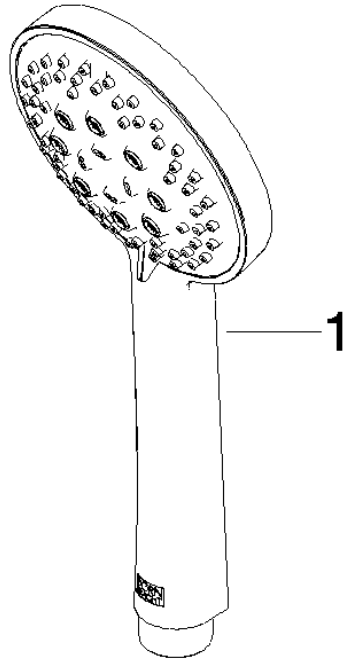

ST 050 201 5660

Parts for other
finishes can be found
here: Cromato

Elenco delle parti di ricambio

N.	Codice articolo	Denominazione	Quantità necessaria	Tempo di produzione
1	09 23 01 039 90	setaccio	1	2