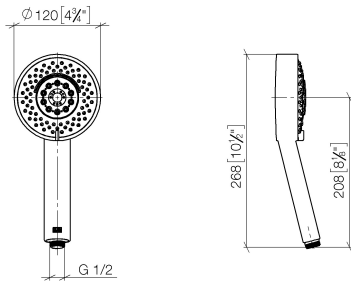

ST 050 201 7710

- asta da parete con supporto scorrevole
- Diametro del tubo 18 mm
- A quattro regolazioni: COMPACT RAIN, COMPACT SOFT FLOW, COMPACT AQUAPRESSURE FLOW, COMPACT CASCADE, portata max. 15 l/min (a 3 bar)
- rosetta 78 x 55 mm
- interasse 800 mm
- Flessibile doccetta in metallo 1750mm con protezione antitorsione integrata
- Attacco tubo doccia 3/8"
- Soffione Ø 120mm

Componenti singoli di questo set

Per questo set sono necessari i seguenti componenti

1x 28 012 979-00

1x 26 413 710-00

ST 050 201 7710

- A quattro regolazioni: COMPACT RAIN, COMPACT SOFT FLOW, COMPACT AQUAPRESSURE FLOW, COMPACT CASCADE, portata max. 15 l/min (a 3 bar)
- con sistema anticalcare
- Soffione Ø 120mm
- ingresso 1/2"

ST 050 201 7710

mm [inches]

Diagramma di portata

Certificati

LGA_29980.

Elenco delle parti di ricambio

N.	Codice articolo	Denominazione	Quantità necessaria	Tempo di produzione
1	09 23 01 039 90	setaccio	1	2
2	09 23 01 046 90	valvola di non ritorno	1	2
3	04 12 11 071 00 90	doccia	1	2
4	09 30 09 022 90	chiave	1	2

ST 050 201 7710

- asta da parete con supporto scorrevole
- rosetta 78 x 55 mm
- interasse 800 mm
- Flessibile doccetta in metallo 1750mm con protezione antitorsione integrata
- Attacco tubo doccia 3/8"
- Diametro del tubo 18 mm