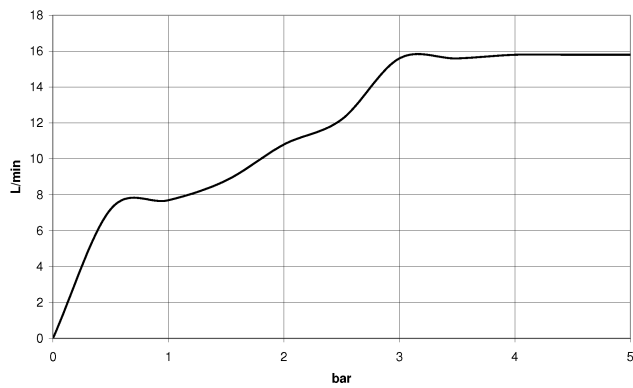

ST 050 201 7710

mm [inches]

Diagramma di portata

Certificati

LGA_29980.

Elenco delle parti di ricambio

N.	Codice articolo	Denominazione	Quantità necessaria	Tempo di produzione
1	09 23 01 039 90	setaccio	1	2
2	09 23 01 046 90	valvola di non ritorno	1	2
3	04 12 11 071 00 90	doccia	1	2
4	09 30 09 022 90	chiave	1	2

ST 050 201 7710

- asta da parete con supporto scorrevole
- rosetta 78 x 55 mm
- interasse 800 mm
- Flessibile doccetta in metallo 1750mm con protezione antitorsione integrata
- Attacco tubo doccia 3/8"
- Diametro del tubo 18 mm