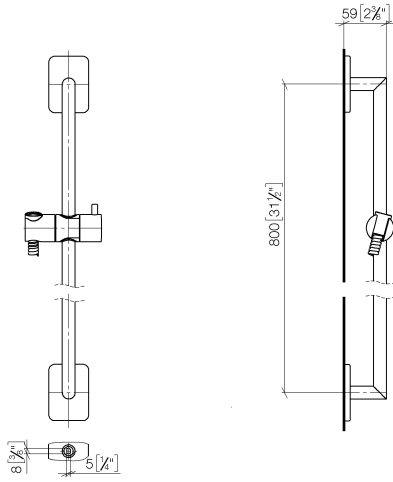

ST 050 201 7710

- asta da parete con supporto scorrevole
- rosetta 78 x 55 mm
- interasse 800 mm
- Flessibile doccetta in metallo 1750mm con protezione antitorsione integrata
- Attacco tubo doccia 3/8"
- Diametro del tubo 18 mm

Prodotti complementari necessari

	Doccetta FlowReduce - Cromato	28 018 979-00 0010
--	--------------------------------------	-----------------------

ST 050 201 7710

mm [inches]

Certificati

WRAS_2009048. ACS_20 ACC LY 738. IAPMO_4976 (2).

Elenco delle parti di ricambio

N.	Codice articolo	Denominazione	Quantità necessaria	Tempo di produzione
1	05 30 31 025 00 90	set di fissaggio	2	2
2	09 27 71 005-00	rosetta	2	10
3	09 31 11 013 90	perno	2	2
4	05 28 22 590 01-00	barra	1	10
5	12 580 970-00	Supporto scorrevole - Cromato	1	10
6	28 322 970-00	Flessibile metallico per doccetta 1/2" x 3/8" x 1750 mm - Cromato	1	2