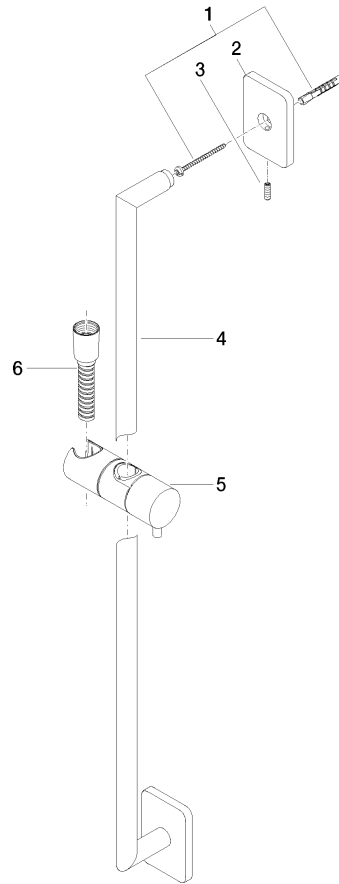

ST 050 201 7710

- asta da parete con supporto scorrevole
- Diametro del tubo 18 mm
- A quattro regolazioni: COMPACT RAIN, COMPACT SOFT FLOW, COMPACT AQUAPRESSURE FLOW, COMPACT CASCADE, portata max. 15 l/min (a 3 bar)
- rosetta 78 x 55 mm
- interasse 800 mm
- Flessibile doccetta in metallo 1750mm con protezione antitorsione integrata
- Attacco tubo doccia 3/8"
- Soffione Ø 120mm

ST 050 201 7710

- asta da parete con supporto scorrevole
- rosetta 78 x 55 mm
- interasse 800 mm
- Flessibile doccetta in metallo 1750mm con protezione antitorsione integrata
- Attacco tubo doccia 3/8"
- Diametro del tubo 18 mm

Prodotti complementari necessari

	Doccetta FlowReduce - Cromato	28 018 979-00 0010
--	--------------------------------------	-----------------------

ST 050 201 7710

mm [inches]

Certificati

WRAS_2009048. ACS_20 ACC LY 738. IAPMO_4976 (2).

Elenco delle parti di ricambio

N.	Codice articolo	Denominazione	Quantità necessaria	Tempo di produzione
1	05 30 31 025 00 90	set di fissaggio	2	2
2	09 27 71 005-00	rosetta	2	10
3	09 31 11 013 90	perno	2	2
4	05 28 22 590 01-00	barra	1	10
5	12 580 970-00	Supporto scorrevole - Cromato	1	10
6	28 322 970-00	Flessibile metallico per doccetta 1/2" x 3/8" x 1750 mm - Cromato	1	2