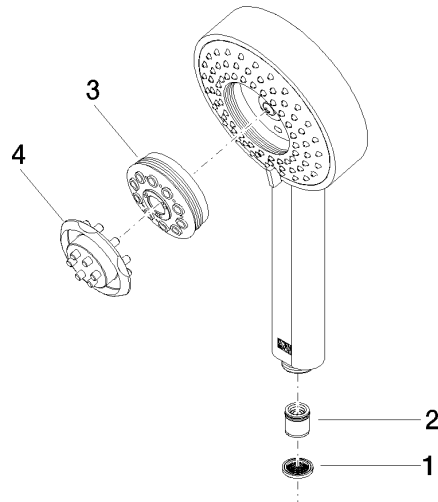

Componenti singoli di questo set

Per questo set sono necessari i seguenti componenti

1x 28 012 979-00

1x 26 413 710-00

ST 050 201 7710

- A quattro regolazioni: COMPACT RAIN, COMPACT SOFT FLOW, COMPACT AQUAPRESSURE FLOW, COMPACT CASCADE, portata max. 15 l/min (a 3 bar)
- con sistema anticalcare
- Soffione Ø 120mm
- ingresso 1/2"

ST 050 201 7710

mm [inches]

Diagramma di portata

Certificati

LGA_29980.

Elenco delle parti di ricambio

N.	Codice articolo	Denominazione	Quantità necessaria	Tempo di produzione
1	09 23 01 039 90	setaccio	1	2
2	09 23 01 046 90	valvola di non ritorno	1	2
3	04 12 11 071 00 90	doccia	1	2
4	09 30 09 022 90	chiave	1	2

ST 050 201 7710

- asta da parete con supporto scorrevole
- rosetta 78 x 55 mm
- interasse 800 mm
- Flessibile doccetta in metallo 1750mm con protezione antitorsione integrata
- Attacco tubo doccia 3/8"
- Diametro del tubo 18 mm

Elenco delle parti di ricambio

N.	Codice articolo	Denominazione	Quantità necessaria	Tempo di produzione
1	05 30 31 025 00 90	set di fissaggio	2	2
2	09 27 71 005-00	rosetta	2	10
3	09 31 11 013 90	perno	2	2
4	05 28 22 590 01-00	barra	1	10
5	12 580 970-00	Supporto scorrevole - Cromato	1	10
6	28 322 970-00	Flessibile metallico per doccetta 1/2" x 3/8" x 1750 mm - Cromato	1	2