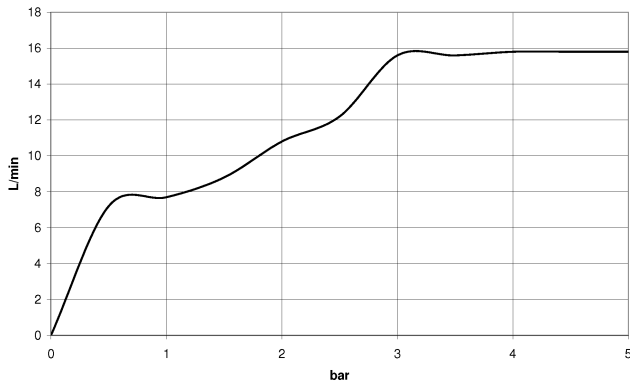

Diagramma di portata

Certificati

LGA_29984.

WRAS_2210003.