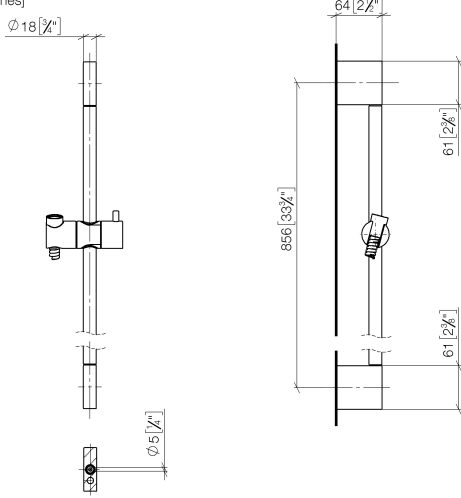

- asta da parete con supporto scorrevole
- Diametro del tubo 18 mm
- interasse 853 mm
- Flessibile doccia in metallo 1750mm con protezione antitorsione integrata
- Attacco tubo doccia 3/8"

**Questo articolo non include la doccia!**

**Prodotti complementari necessari**

**raccordo angolare ad incasso -** 35 085 970 90  
 ●profondità d'incasso min. 90 mm  
 ●Profondità d'incasso max. 163 mm

**Prodotti complementari necessari**

**Supporto scorrevole - Light Gold spazzolato** 12 580 970-27

**Prodotti complementari necessari**

**Doccetta FlowReduce - Light Gold spazzolato** 28 018 979-27 0010

ST 050 203 9979

mm [inches]

**Elenco delle parti di ricambio**

N.	Codice articolo	Denominazione	Quantità necessaria	Tempo di produzione
1	05 17 20 726 02 90	set di fissaggio	2	2
2	08 17 20 726 90	sostegno	2	2
3	09 31 11 049 90	perno	2	2
4	04 31 11 113 00 90	perno	2	2
5	08 17 97 054-27	sostegno	2	60
6	90 28 22 597 00-27	sostegno	1	30
7	12 580 970-27	Supporto scorrevole - Light Gold spazzolato	1	30
8	28 322 970-27	Flessibile metallico per doccia 1/2" x 3/8" x 1750 mm - Light Gold spazzolato	1	30

ST 050 203 9979

mm [inches]

**Diagramma di portata**

**Certificati**

LGA\_29984.

WRAS\_2210003.

ST 050 203 9979

Parts for other  
finishes can be found  
here: Cromato