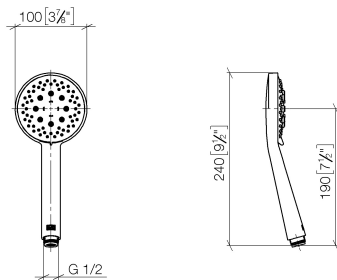

- asta da parete con supporto scorrevole
- Diametro del tubo 18 mm
- interasse 853 mm
- Flessibile doccia in metallo 1750mm con protezione antitorsione integrata
- Attacco tubo doccia 3/8"

**Questo articolo non include la doccia!**

**Prodotti complementari necessari**

**Doccetta FlowReduce - Light Gold spazzolato** 28 018 979-27 0010

ST 050 203 9979

mm [inches]

**Elenco delle parti di ricambio**

N.	Codice articolo	Denominazione	Quantità necessaria	Tempo di produzione
1	05 17 20 726 02 90	set di fissaggio	2	2
2	08 17 20 726 90	sostegno	2	2
3	09 31 11 049 90	perno	2	2
4	04 31 11 113 00 90	perno	2	2
5	08 17 97 054-27	sostegno	2	60
6	90 28 22 597 00-27	sostegno	1	30
7	12 580 970-27	Supporto scorrevole - Light Gold spazzolato	1	30
8	28 322 970-27	Flessibile metallico per doccia 1/2" x 3/8" x 1750 mm - Light Gold spazzolato	1	30

ST 050 203 9979

mm [inches]

**Diagramma di portata**

**Certificati**

LGA\_29984.

WRAS\_2210003.

ST 050 203 9979

Parts for other  
finishes can be found  
here: Cromato