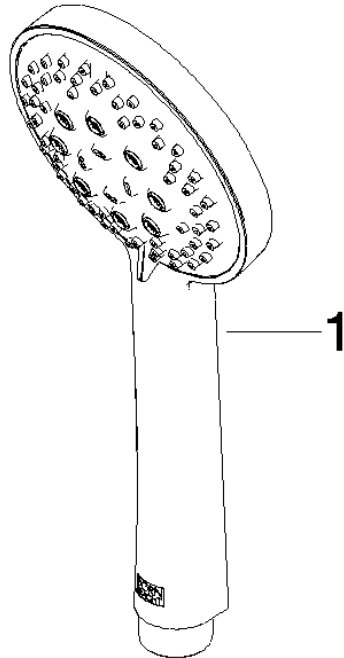

- asta da parete con supporto scorrevole
- Diametro del tubo 18 mm
- interasse 853 mm
- Flessibile doccia in metallo 1750mm con protezione antitorsione integrata
- Attacco tubo doccia 3/8"

**Questo articolo non include la doccia!**

**Prodotti complementari necessari**

**Doccetta FlowReduce - Light Gold spazzolato** 28 018 979-27 0010

ST 050 203 9979

mm [inches]

**Elenco delle parti di ricambio**

N.	Codice articolo	Denominazione	Quantità necessaria	Tempo di produzione
1	05 17 20 726 02 90	set di fissaggio	2	2
2	08 17 20 726 90	sostegno	2	2
3	09 31 11 049 90	perno	2	2
4	04 31 11 113 00 90	perno	2	2
5	08 17 97 054-27	sostegno	2	60
6	90 28 22 597 00-27	sostegno	1	30
7	12 580 970-27	Supporto scorrevole - Light Gold spazzolato	1	30
8	28 322 970-27	Flessibile metallico per doccia 1/2" x 3/8" x 1750 mm - Light Gold spazzolato	1	30

ST 050 203 9979

mm [inches]

**Diagramma di portata**

**Certificati**

LGA\_29984.

WRAS\_2210003.

ST 050 203 9979

Parts for other  
finishes can be found  
here: Cromato

**Elenco delle parti di ricambio**

<b>N.</b>	<b>Codice articolo</b>	<b>Denominazione</b>	<b>Quantità necessaria</b>	<b>Tempo di produzione</b>
1	09 23 01 039 90	setaccio	1	2