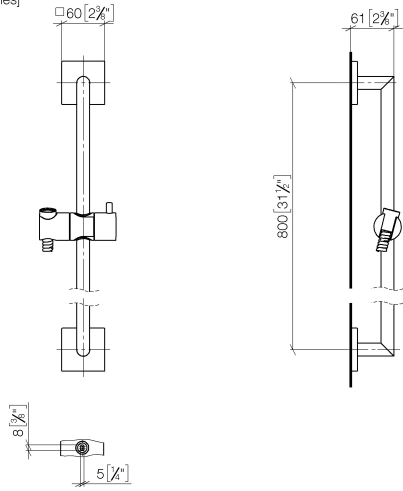

ST 050 204 7980

mm [inches]

Certificati

WRAS_2009048. ACS_20 ACC LY 738. IAPMO_4976 (1).

ST 050 204 7980

Elenco delle parti di ricambio

N.	Codice articolo	Denominazione	Quantità necessaria	Tempo di produzione
1	05 30 31 025 00 90	set di fissaggio	2	2
2	08 17 98 507-00	sostegno	2	10
3	09 31 11 061 90	perno	2	2
4	05 28 22 590 01-00	barra	1	10
5	12 580 970-00	Supporto scorrevole - Cromato	1	10
6	28 322 970-00	Flessibile metallico per doccia 1/2" x 3/8" x 1750 mm - Cromato	1	2