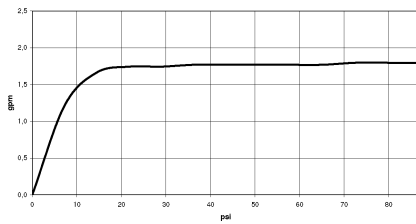

ST 050 204 7980

mm [inches]

Diagramma di portata

Certificati

LGA_29980.

IAPMO_4976 (4).

Elenco delle parti di ricambio

N.	Codice articolo	Denominazione	Quantità necessaria	Tempo di produzione
1	09 23 01 039 90	setaccio	1	2
2	09 23 01 166 90	limitatore di portata	1	2
3	04 12 11 071 00 90	doccia	1	2
4	09 30 09 022 90	chiave	1	2