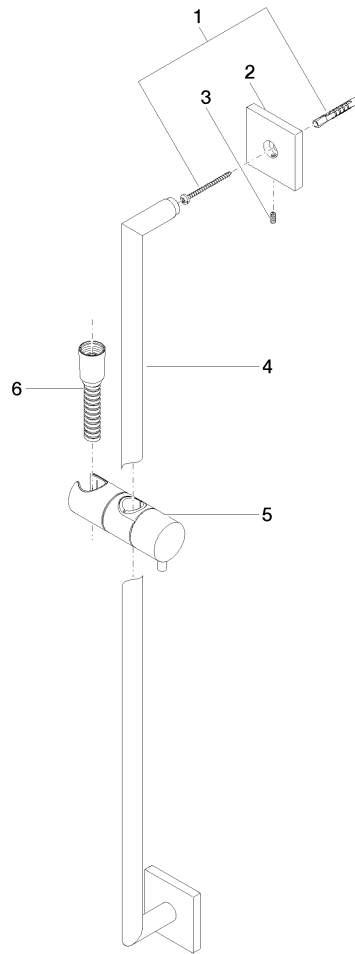

ST 050 204 7980

Compatibile con: IMO, MEM, CL.1, CYO

- asta da parete con supporto scorrevole
- Diametro del tubo 18 mm
- rosetta 60 x 60 mm
- interasse 800 mm
- Flessibile doccetta in metallo 1750mm con protezione antitorsione integrata
- Attacco tubo doccia 3/8"
- A quattro regolazioni: COMPACT RAIN, COMPACT SOFT FLOW, COMPACT AQUAPRESSURE FLOW, COMPACT CASCADE, portata max. 6,8 l/min (a 3 bar)
- Soffione Ø 120mm

Componenti singoli di questo set

Per questo set sono necessari i seguenti componenti

1x 26 413 980-00

1x 28 012 979-00 0010

ST 050 204 7980

Compatibile con: IMO, MEM, CL.1, CYO

- asta da parete con supporto scorrevole
- Diametro del tubo 18 mm
- rosetta 60 x 60 mm
- interasse 800 mm
- Flessibile doccetta in metallo 1750mm con protezione antitorsione integrata
- Attacco tubo doccia 3/8"

ST 050 204 7980

mm [inches]

Certificati

WRAS_2009048. ACS_20 ACC LY 738. IAPMO_4976 (1).

ST 050 204 7980

Elenco delle parti di ricambio

N.	Codice articolo	Denominazione	Quantità necessaria	Tempo di produzione
1	05 30 31 025 00 90	set di fissaggio	2	2
2	08 17 98 507-00	sostegno	2	10
3	09 31 11 061 90	perno	2	2
4	05 28 22 590 01-00	barra	1	10
5	12 580 970-00	Supporto scorrevole - Cromato	1	10
6	28 322 970-00	Flessibile metallico per doccia 1/2" x 3/8" x 1750 mm - Cromato	1	2