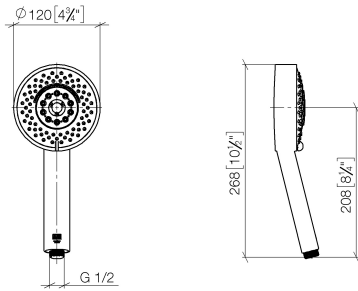

ST 050 204 7980

mm [inches]

Certificati

WRAS_2009048. ACS_20 ACC LY 738. IAPMO_4976 (1).

ST 050 204 7980

Elenco delle parti di ricambio

N.	Codice articolo	Denominazione	Quantità necessaria	Tempo di produzione
1	05 30 31 025 00 90	set di fissaggio	2	2
2	08 17 98 507-00	sostegno	2	10
3	09 31 11 061 90	perno	2	2
4	05 28 22 590 01-00	barra	1	10
5	12 580 970-00	Supporto scorrevole - Cromato	1	10
6	28 322 970-00	Flessibile metallico per doccia 1/2" x 3/8" x 1750 mm - Cromato	1	2

ST 050 204 7980

mm [inches]

Diagramma di portata

Certificati

LGA_29980.

IAPMO_4976 (4).

Elenco delle parti di ricambio

N.	Codice articolo	Denominazione	Quantità necessaria	Tempo di produzione
1	09 23 01 039 90	setaccio	1	2
2	09 23 01 166 90	limitatore di portata	1	2
3	04 12 11 071 00 90	doccia	1	2
4	09 30 09 022 90	chiave	1	2