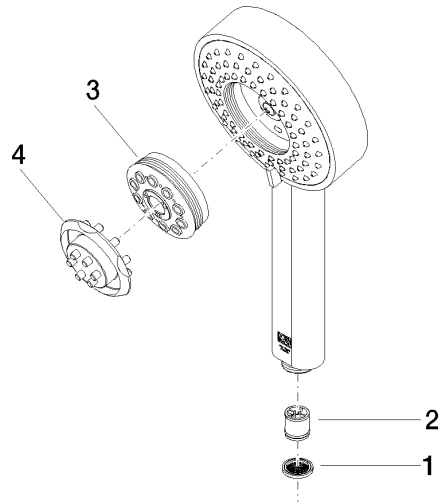

ST 050 204 7980

mm [inches]

Certificati

WRAS_2009048. ACS_20 ACC LY 738. IAPMO_4976 (1).

ST 050 204 7980

Elenco delle parti di ricambio

N.	Codice articolo	Denominazione	Quantità necessaria	Tempo di produzione
1	05 30 31 025 00 90	set di fissaggio	2	2
2	08 17 98 507-00	sostegno	2	10
3	09 31 11 061 90	perno	2	2
4	05 28 22 590 01-00	barra	1	10
5	12 580 970-00	Supporto scorrevole - Cromato	1	10
6	28 322 970-00	Flessibile metallico per doccia 1/2" x 3/8" x 1750 mm - Cromato	1	2

Sistema di sicurezza antiriflusso.

Compatibile con: IMO, LULU, MADISON, MEM, TARA, CL.1, LISSÉ, VAIA, META, CYO

	Cromato	28 012 979-00 0010
	Cromato	28 012 979-00
	Platinato spazzolato	28 012 979-06
	Platinato spazzolato	28 012 979-06 0010
	Platinato	28 012 979-08 0010
	Platinato	28 012 979-08
	Dark Chrome	28 012 979-19
	Dark Chrome	28 012 979-19 0010
	Light Gold	28 012 979-26
	Light Gold	28 012 979-26 0010
	Light Gold spazzolato	28 012 979-27 0010
	Light Gold spazzolato	28 012 979-27
	Ottone spazzolato (Oro 23k)	28 012 979-28
	Ottone spazzolato (Oro 23k)	28 012 979-28 0010
	Nero opaco	28 012 979-33 0010
	Nero opaco	28 012 979-33
	Bronzo spazzolato	28 012 979-42 0010
	Bronzo spazzolato	28 012 979-42
	Champagne spazzolato (Oro 22k)	28 012 979-46
	Champagne spazzolato (Oro 22k)	28 012 979-46 0010
	Champagne (Oro 22k)	28 012 979-47
	Champagne (Oro 22k)	28 012 979-47 0010
	Cromo spazzolato	28 012 979-93
	Cromo spazzolato	28 012 979-93 0010
	Dark Platinum spazzolato	28 012 979-99 0010
	Dark Platinum spazzolato	28 012 979-99

ST 050 204 7980

mm [inches]

Diagramma di portata

Certificati

LGA_29980.

IAPMO_4976 (4).

Elenco delle parti di ricambio

N.	Codice articolo	Denominazione	Quantità necessaria	Tempo di produzione
1	09 23 01 039 90	setaccio	1	2
2	09 23 01 166 90	limitatore di portata	1	2
3	04 12 11 071 00 90	doccia	1	2
4	09 30 09 022 90	chiave	1	2