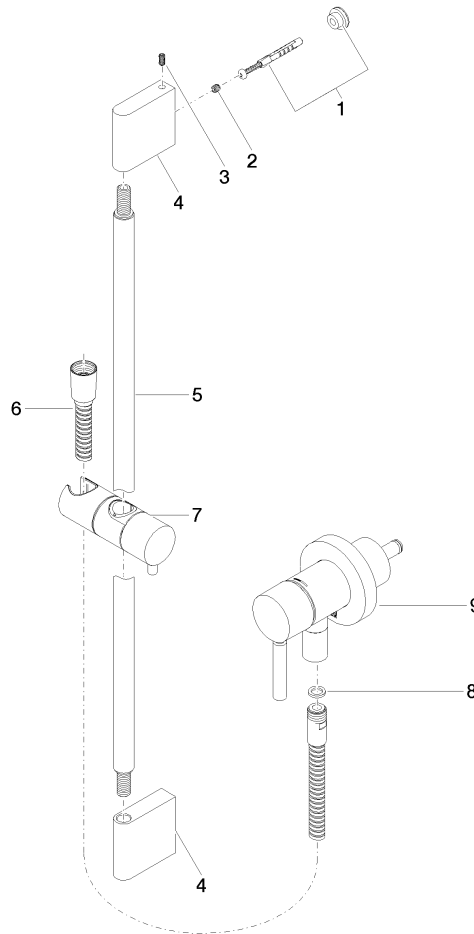

Miscelatore monocomando incasso con attacco doccia incluso con doccetta e flessibile - Nero opaco

TARA

ST 050 205 6660

Certificati

Belgaqua_21-025- WRAS_2011027. LGA_29569.
27_1.

ST 050 205 6660

Elenco delle parti di ricambio

N.	Codice articolo	Denominazione	Quantità necessaria	Tempo di produzione
1	05 17 20 726 02 90	set di fissaggio	1	2
2	09 31 11 049 90	perno	2	2
3	04 31 11 113 00 90	perno	2	2
4	08 17 97 054-33	sostegno	2	30
5	90 28 22 597 00-33	sostegno	1	30
6	28 322 970-33	Flessibile metallico per doccetta 1/2" x 3/8" x 1750 mm - Nero opaco	1	2
7	12 580 970-33	Supporto scorrevole - Nero opaco	1	10
8	90 14 20 026 00 90	guarnizione	1	2
9	36 045 660-33	Miscelatore monocomando incasso con piastra di copertura con attacco doccia incluso - Nero opaco	1	10