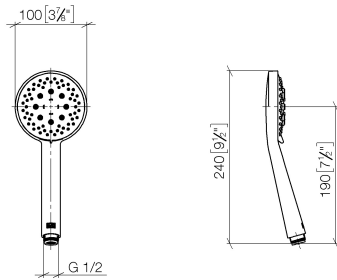

Miscelatore monocomando incasso con attacco doccia incluso con doccetta e flessibile - Nero opaco

TARA

ST 050 205 6660

Miscelatore monocomando incasso con attacco doccia incluso con doccetta e
flessibile - Nero opaco

TARA

ST 050 205 6660

ST 050 205 6660
mm [inches]

Diagramma di portata

Certificati

LGA_29984.

DVGW_DW-
6517DN0129.

WRAS_2210003.

Miscelatore monocomando incasso con attacco doccia incluso con doccetta e flessibile - Nero opaco

TARA

ST 050 205 6660

Compatibile con: TARA, META

- piastra di copertura Ø 78 mm
- Flessibile doccetta in metallo 1750mm con protezione antitorsione integrata
- asta da parete con supporto scorrevole