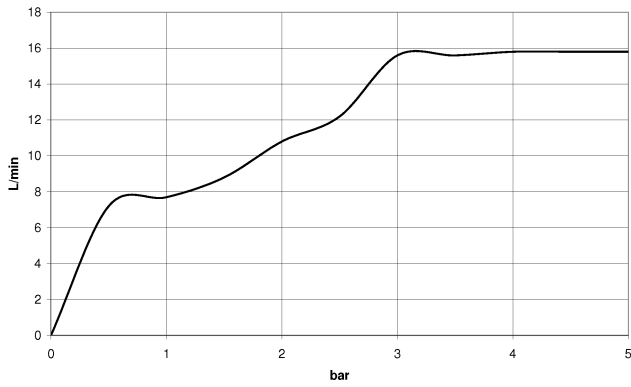

TARA

ST 050 205 6660

ST 050 205 6660
mm [inches]

Diagramma di portata

Certificati

LGA_29984.

DVGW_DW-
6517DN0129.

WRAS_2210003.