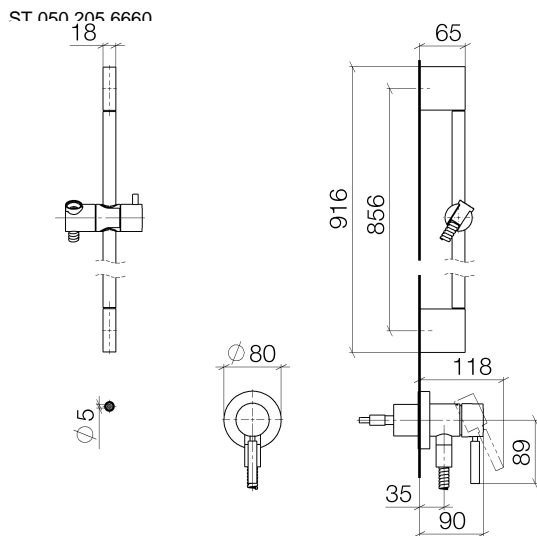

Certificati

Belgaqua_21-025- WRAS_2011027. LGA_29569.
27_1.