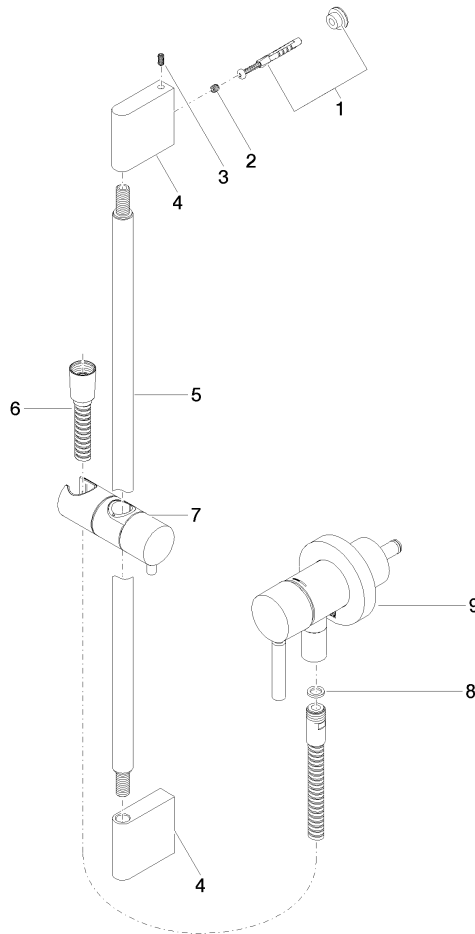

Miscelatore monocomando incasso con attacco doccia incluso con doccetta e flessibile - Champagne (Oro 22k)

TARA

ST 050 205 6660

Compatibile con: TARA, META

- piastra di copertura Ø 78 mm
- Flessibile doccetta in metallo 1750mm con protezione antitorsione integrata
- asta da parete con supporto scorrevole

Miscelatore monocomando incasso con attacco doccia incluso con doccetta e flessibile - Champagne (Oro 22k)

---

TARA

ST 050 205 6660

Miscelatore monocomando incasso con attacco doccia incluso con doccetta e  
flessibile - Champagne (Oro 22k)

TARA

Miscelatore monocomando incasso con attacco doccia incluso con doccetta e flessibile - Champagne (Oro 22k)

TARA

ST 050 205 6660  
Parts for other  
finishes can be found  
here: Cromato

Elenco delle parti di ricambio

N.	Codice articolo	Denominazione	Quantità necessaria	Tempo di produzione
1	05 17 20 726 02 90	set di fissaggio	1	2
2	09 31 11 049 90	perno	2	2
3	04 31 11 113 00 90	perno	2	2
4	08 17 97 054-47	sostegno	2	30
5	90 28 22 597 00-47	sostegno	1	30
6	28 322 970-47	Flessibile metallico per doccetta 1/2" x 3/8" x 1750 mm - Champagne (Oro 22k)	1	30
7	12 580 970-47	Supporto scorrevole - Champagne (Oro 22k)	1	30
8	90 14 20 026 00 90	guarnizione	1	2
9	36 045 660-47	Miscelatore monocomando incasso con piastra di copertura con attacco doccia incluso - Champagne (Oro 22k)	1	30