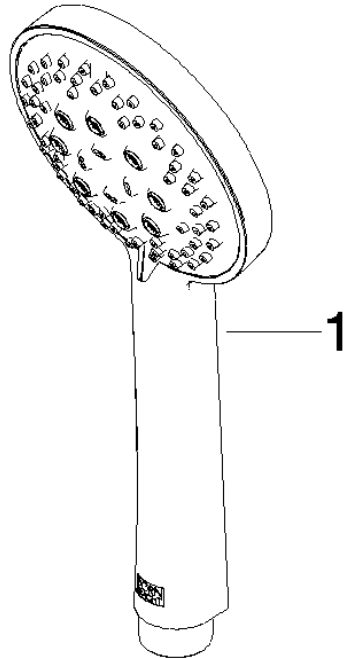

ST 050 205 6660
Parts for other
finishes can be found
here: Cromato

Elenco delle parti di ricambio

N.	Codice articolo	Denominazione	Quantità necessaria	Tempo di produzione
1	09 23 01 039 90	setaccio	1	2