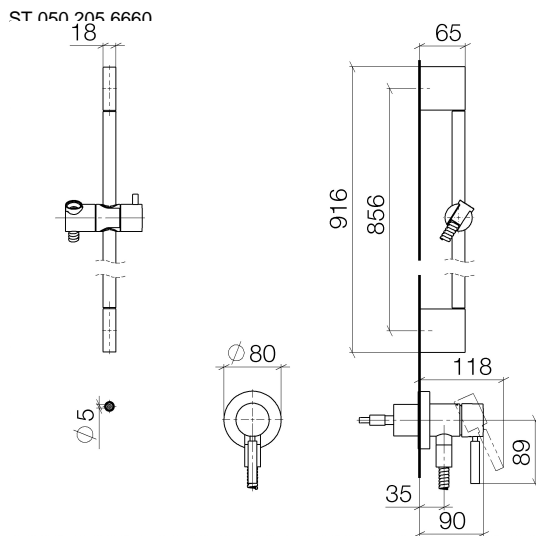

Miscelatore monocomando incasso con attacco doccia incluso con doccetta e
flessibile - Champagne (Oro 22k)

TARA