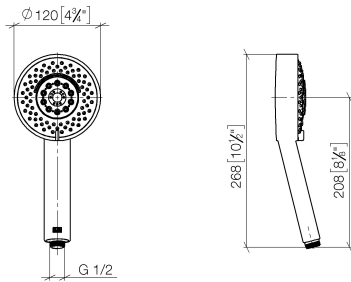

ST 050 205 7070
mm [inches]

Diagramma di portata

Certificati

LGA_29980.

ST 050 205 7979
Parts for other
finishes can be found
here: Cromato

Elenco delle parti di ricambio

N.	Codice articolo	Denominazione	Quantità necessaria	Tempo di produzione
1	09 23 01 039 90	setaccio	1	2
2	09 23 01 046 90	valvola di non ritorno	1	2
3	04 12 11 071 00 90	doccia	1	2
4	09 30 09 022 90	chiave	1	2

Miscelatore monocomando incasso con attacco doccia incluso con doccetta e flessibile - Champagne spazzolato (Oro 22k)

IMO

ST 050 205 7979

Compatibile con: IMO, MEM, CL.1

- piastra di copertura 80 x 80 mm
- Flessibile doccetta in metallo 1750mm con protezione antitorsione integrata
- asta da parete con supporto scorrevole
- Diametro del tubo 18 mm