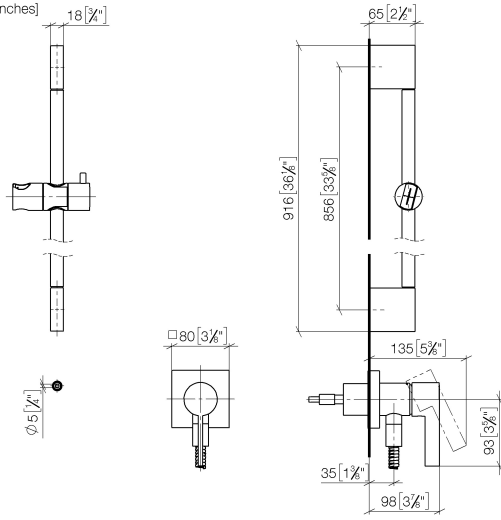

ST 050 205 7070
mm [inches]

Diagramma di portata

Certificati

LGA_29980.

ST 050 205 7979
Parts for other
finishes can be found
here: Cromato

Elenco delle parti di ricambio

N.	Codice articolo	Denominazione	Quantità necessaria	Tempo di produzione
1	09 23 01 039 90	setaccio	1	2
2	09 23 01 046 90	valvola di non ritorno	1	2
3	04 12 11 071 00 90	doccia	1	2
4	09 30 09 022 90	chiave	1	2

Miscelatore monocomando incasso con attacco doccia incluso con doccetta e flessibile - Champagne spazzolato (Oro 22k)

IMO

ST 050 205 7979

Compatibile con: IMO, MEM, CL.1

- piastra di copertura 80 x 80 mm
- Flessibile doccetta in metallo 1750mm con protezione antitorsione integrata
- asta da parete con supporto scorrevole
- Diametro del tubo 18 mm

Miscelatore monocomando incasso con attacco doccia incluso con doccetta e flessibile - Champagne spazzolato (Oro 22k)

IMO

ST 050 205 7070
mm [inches]

ST 050 205 7979
Parts for other
finishes can be found
here: Cromato

Elenco delle parti di ricambio

N.	Codice articolo	Denominazione	Quantità necessaria	Tempo di produzione
1	05 17 20 726 02 90	set di fissaggio	1	2
2	09 31 11 049 90	perno	2	2
3	04 31 11 113 00 90	perno	2	2
4	08 17 97 054-46	sostegno	2	30
5	90 28 22 597 00-46	sostegno	1	30
6	28 322 970-46	Flessibile metallico per doccetta 1/2" x 3/8" x 1750 mm - Champagne spazzolato (Oro 22k)	1	30
7	12 580 970-46	Supporto scorrevole - Champagne spazzolato (Oro 22k)	1	30
8	90 14 20 026 00 90	guarnizione	1	2
9	36 045 970-46	Miscelatore monocomando incasso con piastra di copertura con attacco doccia incluso - Champagne spazzolato (Oro 22k)	1	30