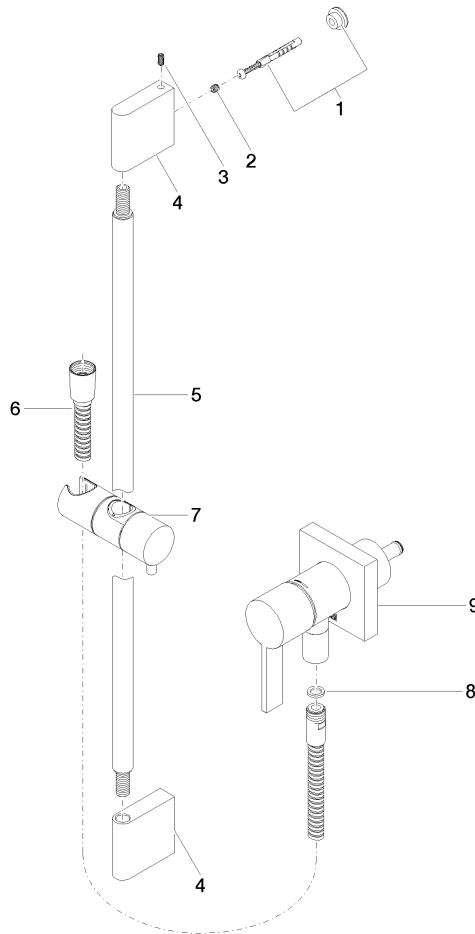

ST 050 205 7070
mm [inches]

Diagramma di portata

Certificati

LGA_29980.

ST 050 205 7979
Parts for other
finishes can be found
here: Cromato

Elenco delle parti di ricambio

N.	Codice articolo	Denominazione	Quantità necessaria	Tempo di produzione
1	09 23 01 039 90	setaccio	1	2
2	09 23 01 046 90	valvola di non ritorno	1	2
3	04 12 11 071 00 90	doccia	1	2
4	09 30 09 022 90	chiave	1	2

Miscelatore monocomando incasso con attacco doccia incluso con doccetta e flessibile - Champagne spazzolato (Oro 22k)

IMO

ST 050 205 7979

Compatibile con: IMO, MEM, CL.1

- piastra di copertura 80 x 80 mm
- Flessibile doccetta in metallo 1750mm con protezione antitorsione integrata
- asta da parete con supporto scorrevole
- Diametro del tubo 18 mm

Miscelatore monocomando incasso con attacco doccia incluso con doccetta e flessibile - Champagne spazzolato (Oro 22k)

IMO

ST 050 205 7070
mm [inches]

ST 050 205 7979
Parts for other
finishes can be found
here: Cromato

Elenco delle parti di ricambio

N.	Codice articolo	Denominazione	Quantità necessaria	Tempo di produzione
1	05 17 20 726 02 90	set di fissaggio	1	2
2	09 31 11 049 90	perno	2	2
3	04 31 11 113 00 90	perno	2	2
4	08 17 97 054-46	sostegno	2	30
5	90 28 22 597 00-46	sostegno	1	30
6	28 322 970-46	Flessibile metallico per doccetta 1/2" x 3/8" x 1750 mm - Champagne spazzolato (Oro 22k)	1	30
7	12 580 970-46	Supporto scorrevole - Champagne spazzolato (Oro 22k)	1	30
8	90 14 20 026 00 90	guarnizione	1	2
9	36 045 970-46	Miscelatore monocomando incasso con piastra di copertura con attacco doccia incluso - Champagne spazzolato (Oro 22k)	1	30