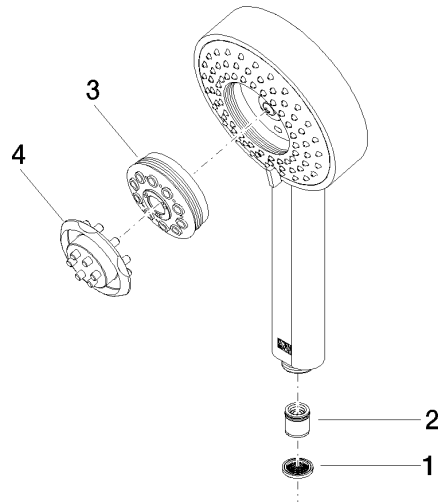

ST 050 205 7070
mm [inches]

Diagramma di portata

Certificati

LGA_29980.

ST 050 205 7979
Parts for other
finishes can be found
here: Cromato

Elenco delle parti di ricambio

N.	Codice articolo	Denominazione	Quantità necessaria	Tempo di produzione
1	09 23 01 039 90	setaccio	1	2
2	09 23 01 046 90	valvola di non ritorno	1	2
3	04 12 11 071 00 90	doccia	1	2
4	09 30 09 022 90	chiave	1	2

Miscelatore monocomando incasso con attacco doccia incluso con doccetta e flessibile - Champagne spazzolato (Oro 22k)

IMO

ST 050 205 7979

Compatibile con: IMO, MEM, CL.1

- piastra di copertura 80 x 80 mm
- Flessibile doccetta in metallo 1750mm con protezione antitorsione integrata
- asta da parete con supporto scorrevole
- Diametro del tubo 18 mm

Miscelatore monocomando incasso con attacco doccia incluso con doccetta e flessibile - Champagne spazzolato (Oro 22k)

IMO

ST 050 205 7070
mm [inches]

ST 050 205 7979
Parts for other
finishes can be found
here: Cromato

Elenco delle parti di ricambio

N.	Codice articolo	Denominazione	Quantità necessaria	Tempo di produzione
1	05 17 20 726 02 90	set di fissaggio	1	2
2	09 31 11 049 90	perno	2	2
3	04 31 11 113 00 90	perno	2	2
4	08 17 97 054-46	sostegno	2	30
5	90 28 22 597 00-46	sostegno	1	30
6	28 322 970-46	Flessibile metallico per doccetta 1/2" x 3/8" x 1750 mm - Champagne spazzolato (Oro 22k)	1	30
7	12 580 970-46	Supporto scorrevole - Champagne spazzolato (Oro 22k)	1	30
8	90 14 20 026 00 90	guarnizione	1	2
9	36 045 970-46	Miscelatore monocomando incasso con piastra di copertura con attacco doccia incluso - Champagne spazzolato (Oro 22k)	1	30