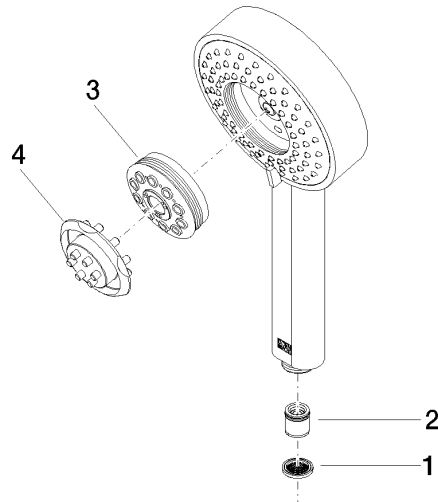

Componenti singoli di questo set

Per questo set sono necessari i seguenti componenti

1x 28 012 979-47

1x 36 013 970-47

Miscelatore monocomando incasso con attacco doccia incluso con doccetta e flessibile - Champagne (Oro 22k)

IMO

ST 050 205 7979

ST 050 205 7070
mm [inches]

Diagramma di portata

Certificati

LGA_29980.

ST 050 205 7979
Parts for other
finishes can be found
here: Cromato

Elenco delle parti di ricambio

| N. | Codice articolo | Denominazione | Quantità necessaria | Tempo di produzione |
|----|--------------------|------------------------|---------------------|---------------------|
| 1 | 09 23 01 039 90 | setaccio | 1 | 2 |
| 2 | 09 23 01 046 90 | valvola di non ritorno | 1 | 2 |
| 3 | 04 12 11 071 00 90 | doccia | 1 | 2 |
| 4 | 09 30 09 022 90 | chiave | 1 | 2 |

Miscelatore monocomando incasso con attacco doccia incluso con doccetta e flessibile - Champagne (Oro 22k)

IMO

ST 050 205 7979

Compatibile con: IMO, MEM, CL.1

- piastra di copertura 80 x 80 mm
- Flessibile doccetta in metallo 1750mm con protezione antitorsione integrata
- asta da parete con supporto scorrevole
- Diametro del tubo 18 mm