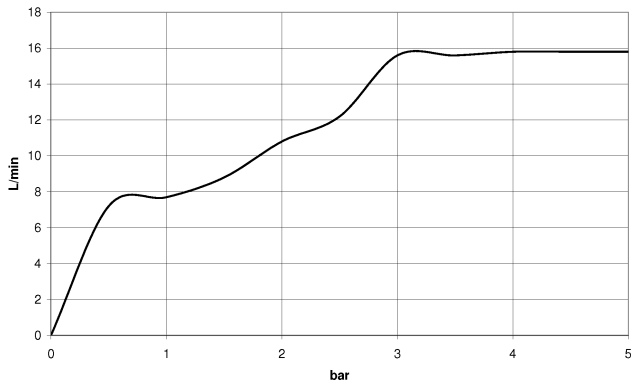

IMO

ST 050 205 7979

ST 050 205 7070
mm [inches]

Diagramma di portata

Certificati

LGA_29980.

ST 050 205 7979
Parts for other
finishes can be found
here: Cromato

Elenco delle parti di ricambio