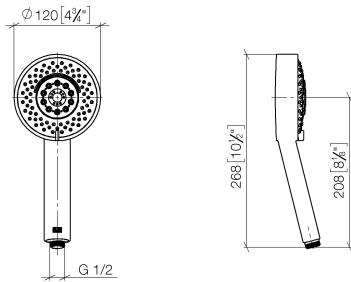

IMO

ST 050 205 7979

ST 050 205 7070
mm [inches]

Diagramma di portata

Certificati

LGA_29980.

ST 050 205 7979
Parts for other
finishes can be found
here: Cromato

Elenco delle parti di ricambio

| N. | Codice articolo | Denominazione | Quantità necessaria | Tempo di produzione |
|----|--------------------|------------------------|---------------------|---------------------|
| 1 | 09 23 01 039 90 | setaccio | 1 | 2 |
| 2 | 09 23 01 046 90 | valvola di non ritorno | 1 | 2 |
| 3 | 04 12 11 071 00 90 | doccia | 1 | 2 |
| 4 | 09 30 09 022 90 | chiave | 1 | 2 |

Miscelatore monocomando incasso con attacco doccia incluso con doccetta e flessibile - Champagne (Oro 22k)

IMO

ST 050 205 7979

Compatibile con: IMO, MEM, CL.1

- piastra di copertura 80 x 80 mm
- Flessibile doccetta in metallo 1750mm con protezione antitorsione integrata
- asta da parete con supporto scorrevole
- Diametro del tubo 18 mm