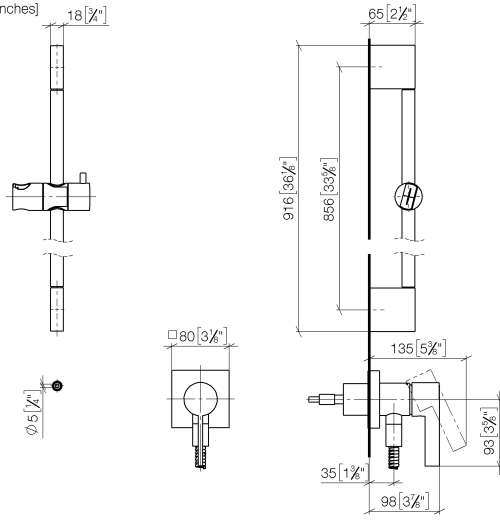

Miscelatore monocomando incasso con attacco doccia incluso con doccetta e flessibile - Champagne (Oro 22k)

IMO

ST 050 205 7979

Compatibile con: IMO, MEM, CL.1

- piastra di copertura 80 x 80 mm
- Flessibile doccetta in metallo 1750mm con protezione antitorsione integrata
- asta da parete con supporto scorrevole
- Diametro del tubo 18 mm

Miscelatore monocomando incasso con attacco doccia incluso con doccetta e flessibile - Champagne (Oro 22k)

IMO

ST 050 205 7979

Miscelatore monocomando incasso con attacco doccia incluso con doccetta e flessibile - Champagne (Oro 22k)

IMO

ST 050 205 7070
mm [inches]

Miscelatore monocomando incasso con attacco doccia incluso con doccetta e flessibile - Champagne (Oro 22k)

ST 050 205 7979
Parts for other
finishes can be found
here: Cromato

Elenco delle parti di ricambio

| N. | Codice articolo | Denominazione | Quantità necessaria | Tempo di produzione |
|----|--------------------|---|---------------------|---------------------|
| 1 | 05 17 20 726 02 90 | set di fissaggio | 1 | 2 |
| 2 | 09 31 11 049 90 | perno | 2 | 2 |
| 3 | 04 31 11 113 00 90 | perno | 2 | 2 |
| 4 | 08 17 97 054-47 | sostegno | 2 | 30 |
| 5 | 90 28 22 597 00-47 | sostegno | 1 | 30 |
| 6 | 28 322 970-47 | Flessibile metallico per doccetta 1/2" x 3/8" x 1750 mm - Champagne (Oro 22k) | 1 | 30 |
| 7 | 12 580 970-47 | Supporto scorrevole - Champagne (Oro 22k) | 1 | 30 |
| 8 | 90 14 20 026 00 90 | guarnizione | 1 | 2 |
| 9 | 36 045 970-47 | Miscelatore monocomando incasso con piastra di copertura con attacco doccia incluso - Champagne (Oro 22k) | 1 | 60 |