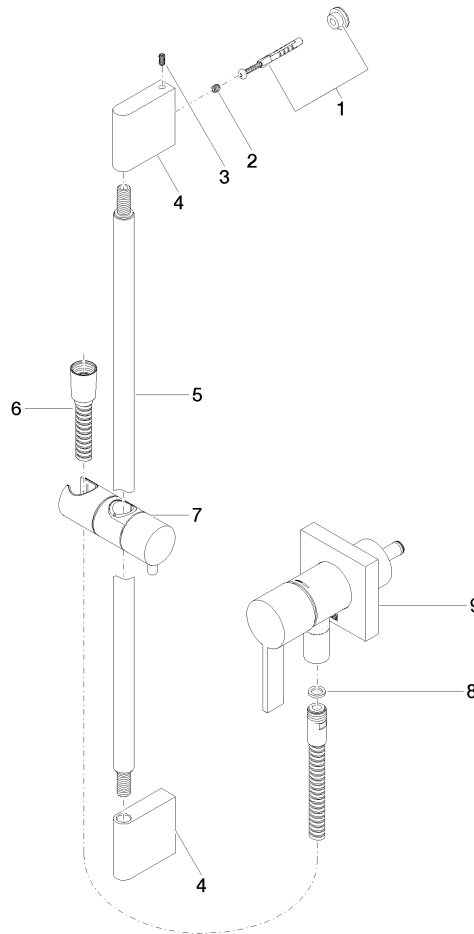

IMO

ST 050 205 7070
mm [inches]

Miscelatore monocomando incasso con attacco doccia incluso con doccetta e flessibile - Champagne (Oro 22k)

ST 050 205 7979
Parts for other
finishes can be found
here: Cromato

Elenco delle parti di ricambio

| N. | Codice articolo | Denominazione | Quantità necessaria | Tempo di produzione |
|----|--------------------|---|---------------------|---------------------|
| 1 | 05 17 20 726 02 90 | set di fissaggio | 1 | 2 |
| 2 | 09 31 11 049 90 | perno | 2 | 2 |
| 3 | 04 31 11 113 00 90 | perno | 2 | 2 |
| 4 | 08 17 97 054-47 | sostegno | 2 | 30 |
| 5 | 90 28 22 597 00-47 | sostegno | 1 | 30 |
| 6 | 28 322 970-47 | Flessibile metallico per doccetta 1/2" x 3/8" x 1750 mm - Champagne (Oro 22k) | 1 | 30 |
| 7 | 12 580 970-47 | Supporto scorrevole - Champagne (Oro 22k) | 1 | 30 |
| 8 | 90 14 20 026 00 90 | guarnizione | 1 | 2 |
| 9 | 36 045 970-47 | Miscelatore monocomando incasso con piastra di copertura con attacco doccia incluso - Champagne (Oro 22k) | 1 | 60 |