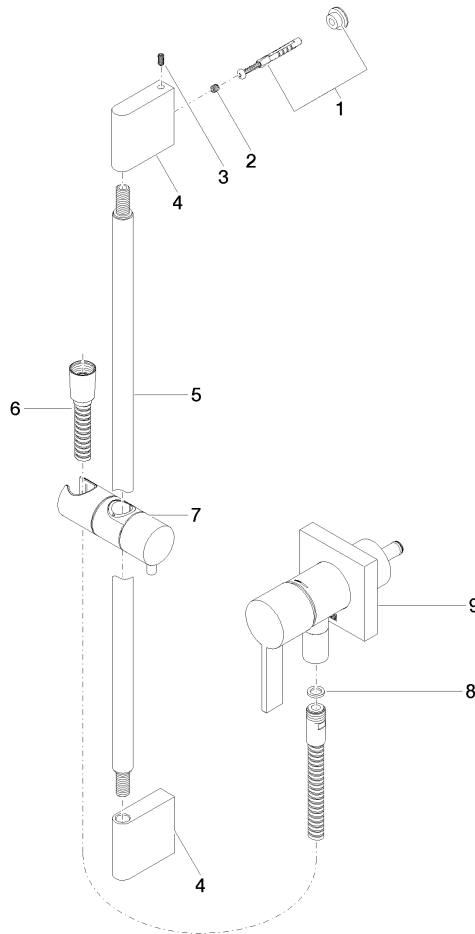

	Doccetta FlowReduce - Dark Platinum spazzolato	28 018 979-99 0010
--	---	--------------------

Certificati

Belgaqua_21-025- WRAS_2011027. LGA_29569.
27_1.

ST 050 205 7979

Elenco delle parti di ricambio

N.	Codice articolo	Denominazione	Quantità necessaria	Tempo di produzione
1	05 17 20 726 02 90	set di fissaggio	1	2
2	09 31 11 049 90	perno	2	2
3	04 31 11 113 00 90	perno	2	2
4	08 17 97 054-99	sostegno	2	30
5	90 28 22 597 00-99	sostegno	1	30
6	28 322 970-99	Flessibile metallico per doccetta 1/2" x 3/8" x 1750 mm - Dark Platinum spazzolato	1	2
7	12 580 970-99	Supporto scorrevole - Dark Platinum spazzolato	1	30
8	90 14 20 026 00 90	guarnizione	1	2
9	36 045 970-99	Miscelatore monocomando incasso con piastra di copertura con attacco doccia incluso - Dark Platinum spazzolato	1	30