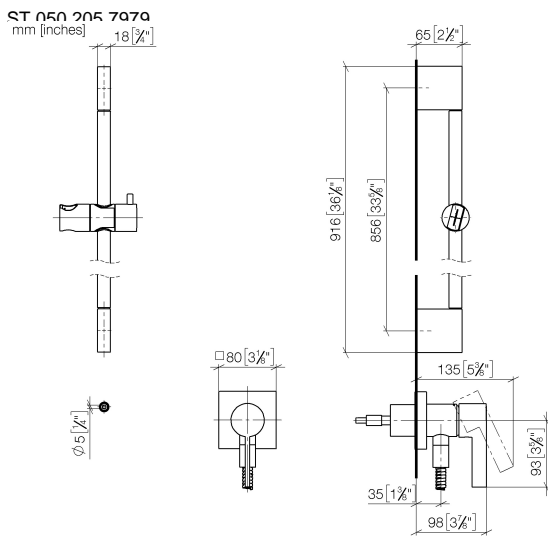

ST 050 205 7070
mm [inches]

Diagramma di portata

Certificati

LGA_29980.

ST 050 205 7979
Parts for other
finishes can be found
here: Cromato

Elenco delle parti di ricambio

N.	Codice articolo	Denominazione	Quantità necessaria	Tempo di produzione
1	09 23 01 039 90	setaccio	1	2
2	09 23 01 046 90	valvola di non ritorno	1	2
3	04 12 11 071 00 90	doccia	1	2
4	09 30 09 022 90	chiave	1	2

Prodotti complementari necessari

	Fissaggio a muro da incasso - ● Profondità d'incasso max. 103 mm ● profondità d'incasso min. 78 mm	35 003 970 90
--	---	---------------

Prodotti complementari necessari

	Doccetta FlowReduce - Dark Platinum spazzolato	28 018 979-99 0010
--	---	--------------------

Certificati

Belgaqua_21-025- WRAS_2011027. LGA_29569.
27_1.

ST 050 205 7979

Elenco delle parti di ricambio

N.	Codice articolo	Denominazione	Quantità necessaria	Tempo di produzione
1	05 17 20 726 02 90	set di fissaggio	1	2
2	09 31 11 049 90	perno	2	2
3	04 31 11 113 00 90	perno	2	2
4	08 17 97 054-99	sostegno	2	30
5	90 28 22 597 00-99	sostegno	1	30
6	28 322 970-99	Flessibile metallico per doccetta 1/2" x 3/8" x 1750 mm - Dark Platinum spazzolato	1	2
7	12 580 970-99	Supporto scorrevole - Dark Platinum spazzolato	1	30
8	90 14 20 026 00 90	guarnizione	1	2
9	36 045 970-99	Miscelatore monocomando incasso con piastra di copertura con attacco doccia incluso - Dark Platinum spazzolato	1	30