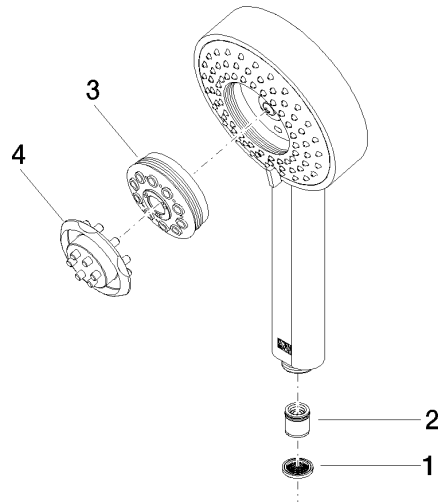

Miscelatore monocomando incasso con attacco doccia incluso con doccetta e flessibile - Dark Platinum spazzolato

IMO

ST 050 205 7979

Compatibile con: IMO, MEM, CL.1

- piastra di copertura 80 x 80 mm
 - Flessibile doccetta in metallo 1750mm con protezione antitorsione integrata
 - asta da parete con supporto scorrevole
 - Diametro del tubo 18 mm
 - A quattro regolazioni: COMPACT RAIN, COMPACT SOFT FLOW, COMPACT AQUAPRESSURE FLOW, COMPACT CASCADE, portata max. l/min (a 3 bar)
 - Soffione Ø 120mm
- Sistema di sicurezza antiriflusso.**

Componenti singoli di questo set

Per questo set sono necessari i seguenti componenti

1x 28 012 979-99

1x 36 013 970-99

Miscelatore monocomando incasso con attacco doccia incluso con doccetta e flessibile - Dark Platinum spazzolato

ST 050 205 7070
mm [inches]

Diagramma di portata

Certificati

LGA_29980.

ST 050 205 7979
Parts for other
finishes can be found
here: Cromato

Elenco delle parti di ricambio

N.	Codice articolo	Denominazione	Quantità necessaria	Tempo di produzione
1	09 23 01 039 90	setaccio	1	2
2	09 23 01 046 90	valvola di non ritorno	1	2
3	04 12 11 071 00 90	doccia	1	2
4	09 30 09 022 90	chiave	1	2

Miscelatore monocomando incasso con attacco doccia incluso con doccetta e flessibile - Dark Platinum spazzolato

IMO

ST 050 205 7979

Compatibile con: IMO, MEM, CL.1

- piastra di copertura 80 x 80 mm
- Flessibile doccia in metallo 1750mm con protezione antitorsione integrata
- asta da parete con supporto scorrevole
- Diametro del tubo 18 mm