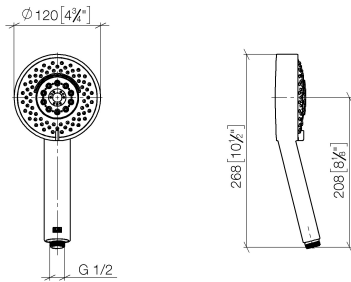

ST 050 205 7070
mm [inches]

Diagramma di portata

Certificati

LGA_29980.

ST 050 205 7979
Parts for other
finishes can be found
here: Cromato

Elenco delle parti di ricambio

N.	Codice articolo	Denominazione	Quantità necessaria	Tempo di produzione
1	09 23 01 039 90	setaccio	1	2
2	09 23 01 046 90	valvola di non ritorno	1	2
3	04 12 11 071 00 90	doccia	1	2
4	09 30 09 022 90	chiave	1	2

Miscelatore monocomando incasso con attacco doccia incluso con doccetta e flessibile - Dark Platinum spazzolato

IMO

ST 050 205 7979

Compatibile con: IMO, MEM, CL.1

- piastra di copertura 80 x 80 mm
- Flessibile doccia in metallo 1750mm con protezione antitorsione integrata
- asta da parete con supporto scorrevole
- Diametro del tubo 18 mm