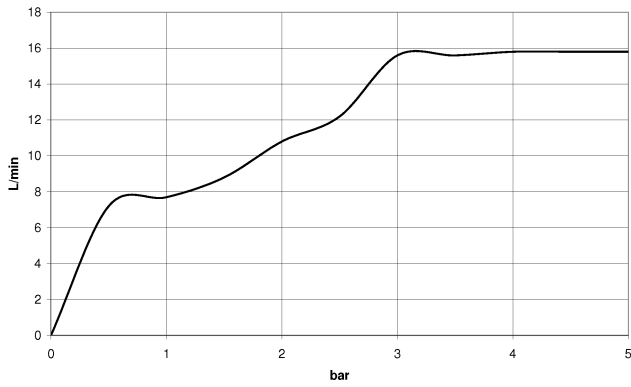

ST 050 205 7070
mm [inches]

Diagramma di portata

Certificati

LGA_29980.

ST 050 205 7979
Parts for other
finishes can be found
here: Cromato

Elenco delle parti di ricambio

N.	Codice articolo	Denominazione	Quantità necessaria	Tempo di produzione
1	09 23 01 039 90	setaccio	1	2
2	09 23 01 046 90	valvola di non ritorno	1	2
3	04 12 11 071 00 90	doccia	1	2
4	09 30 09 022 90	chiave	1	2