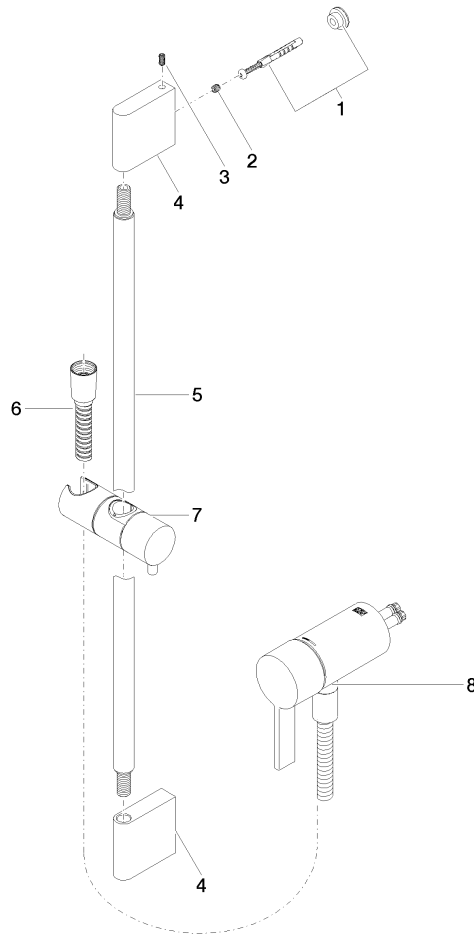

**Doccetta FlowReduce - Cromato** 28 018 979-00  
0010

ST 050 205 0070  
mm [inches]

Certificati

Belgaqua\_21-025- WRAS\_2011027. LGA\_29928.  
27\_1.

ST 050 205 9979

### Elenco delle parti di ricambio

N.	Codice articolo	Denominazione	Quantità necessaria	Tempo di produzione
1	05 17 20 726 02 90	set di fissaggio	1	2
2	09 31 11 049 90	perno	2	2
3	04 31 11 113 00 90	perno	2	2
4	08 17 97 054-00	sostegno	2	10
5	90 28 22 597 00-00	sostegno	1	10
6	28 322 970-00	Flessibile metallico per doccetta 1/2" x 3/8" x 1750 mm - Cromato	1	2
7	12 580 970-00	Supporto scorrevole - Cromato	1	10
9	36 050 970-00	Miscelatore monocomando incasso con attacco doccia incluso - Cromato	1	10