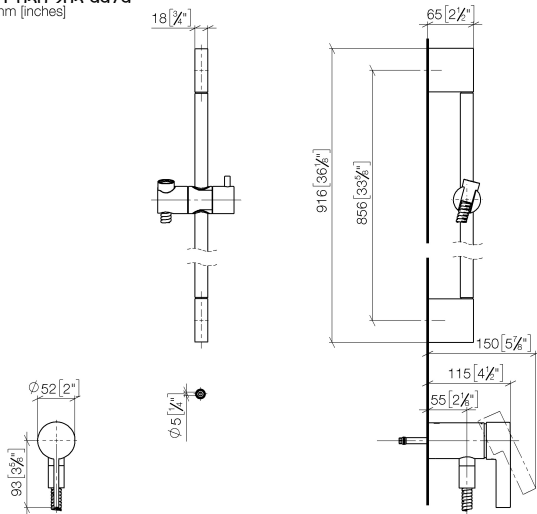

**Doccetta FlowReduce - Cromato** 28 018 979-00  
0010

ST 050 205 0070  
mm [inches]

Certificati

Belgaqua\_21-025- WRAS\_2011027. LGA\_29928.  
27\_1.

ST 050 205 9979

### Elenco delle parti di ricambio

N.	Codice articolo	Denominazione	Quantità necessaria	Tempo di produzione
1	05 17 20 726 02 90	set di fissaggio	1	2
2	09 31 11 049 90	perno	2	2
3	04 31 11 113 00 90	perno	2	2
4	08 17 97 054-00	sostegno	2	10
5	90 28 22 597 00-00	sostegno	1	10
6	28 322 970-00	Flessibile metallico per doccetta 1/2" x 3/8" x 1750 mm - Cromato	1	2
7	12 580 970-00	Supporto scorrevole - Cromato	1	10
9	36 050 970-00	Miscelatore monocomando incasso con attacco doccia incluso - Cromato	1	10