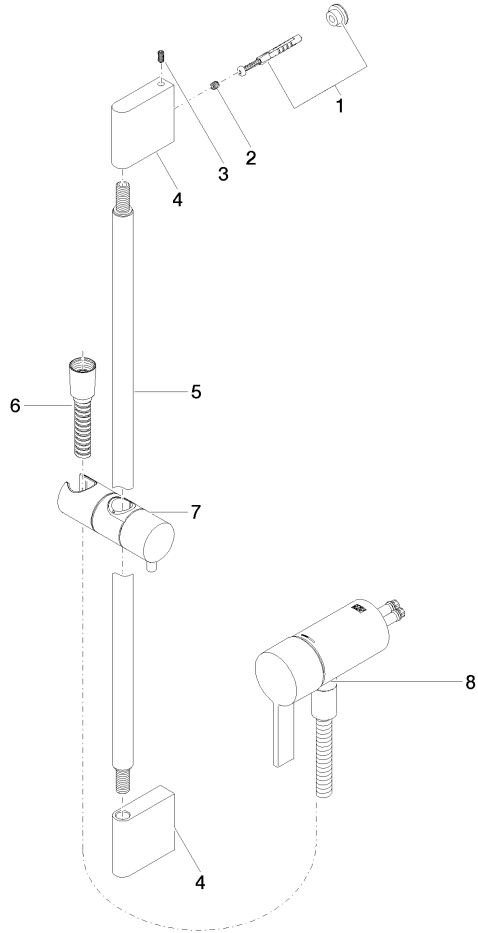

Miscelatore monocomando incasso con attacco doccia incluso con doccia e flessibile - Dark Chrome

IMO

ST 050 205 9979

- Flessibile doccia in metallo 1750mm con protezione antitorsione integrata
  - asta da parete con supporto scorrevole
  - Diametro del tubo 18 mm
  - Doccetta: COMPACT RAIN, portata max. 15 l/min (a 3 bar)
  - Getto a spruzzo per la testa Ø 130 mm
- Sistema di sicurezza antiriflusso.**

Componenti singoli di questo set

Per questo set sono necessari i seguenti componenti

1x 28 017 979-19

1x 36 110 970-19

Miscelatore monocomando incasso con attacco doccia incluso con doccetta e flessibile - Dark Chrome

- Flessibile doccetta in metallo 1750mm con protezione antitorsione integrata
- asta da parete con supporto scorrevole
- Diametro del tubo 18 mm

Questo articolo non include la doccetta!  
Sistema di sicurezza antiriflusso.

---

IMO

ST 050 205 9979

Miscelatore monocomando incasso con attacco doccia incluso con doccetta e flessibile - Dark Chrome

ST 050 205 0070

Parts for other finishes can be found here: Cromato

Miscelatore monocomando incasso con attacco doccia incluso con doccetta e flessibile - Dark Chrome