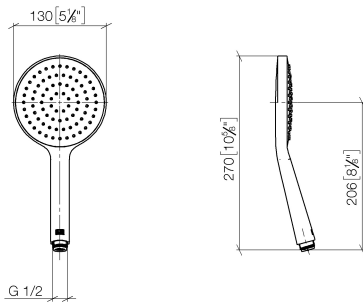

Miscelatore monocomando incasso con attacco doccia incluso con doccia e flessibile - Dark Chrome

IMO

ST 050 205 9979

- Flessibile doccia in metallo 1750mm con protezione antitorsione integrata
  - asta da parete con supporto scorrevole
  - Diametro del tubo 18 mm
  - Doccetta: COMPACT RAIN, portata max. 15 l/min (a 3 bar)
  - Getto a spruzzo per la testa Ø 130 mm
- Sistema di sicurezza antiriflusso.**

Sistema di sicurezza antiriflusso.

Compatibile con: IMO, LULU, MADISON, MEM, TARA, CL.1, LISSÉ, VAIA, META, CYO

	Dark Chrome	28 017 979-19
	Cromato	28 017 979-00 0010
	Cromato	28 017 979-00
	Platinato spazzolato	28 017 979-06 0010
	Platinato spazzolato	28 017 979-06
	Platinato	28 017 979-08
	Platinato	28 017 979-08 0010
	Dark Chrome	28 017 979-19 0010
	Light Gold	28 017 979-26 0010
	Light Gold	28 017 979-26
	Light Gold spazzolato	28 017 979-27 0010
	Light Gold spazzolato	28 017 979-27
	Ottone spazzolato (Oro 23k)	28 017 979-28
	Ottone spazzolato (Oro 23k)	28 017 979-28 0010
	Nero opaco	28 017 979-33
	Nero opaco	28 017 979-33 0010
	Bronzo spazzolato	28 017 979-42 0010
	Bronzo spazzolato	28 017 979-42
	Champagne spazzolato (Oro 22k)	28 017 979-46 0010
	Champagne spazzolato (Oro 22k)	28 017 979-46
	Champagne (Oro 22k)	28 017 979-47
	Champagne (Oro 22k)	28 017 979-47 0010
	Cromo spazzolato	28 017 979-93
	Cromo spazzolato	28 017 979-93 0010
	Dark Platinum spazzolato	28 017 979-99 0010
	Dark Platinum spazzolato	28 017 979-99

Miscelatore monocomando incasso con attacco doccia incluso con doccetta e flessibile - Dark Chrome

---

IMO

ST 050 205 9979

ST 050 205 0070  
mm [inches]

- Flessibile doccetta in metallo 1750mm con protezione antitorsione integrata
- asta da parete con supporto scorrevole
- Diametro del tubo 18 mm

Questo articolo non include la doccetta!  
Sistema di sicurezza antiriflusso.