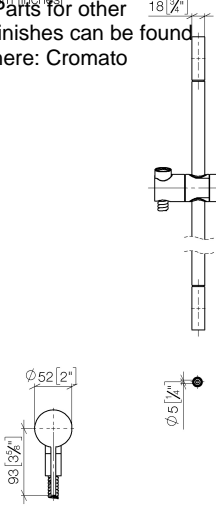

### Diagramma di portata

- Flessibile doccetta in metallo 1750mm con protezione antitorsione integrata
- asta da parete con supporto scorrevole
- Diametro del tubo 18 mm

Questo articolo non include la doccetta!  
Sistema di sicurezza antiriflusso.

---

IMO

ST 050 205 9979

Miscelatore monocomando incasso con attacco doccia incluso con doccetta e flessibile - Dark Chrome

ST 050 205 0070

Parts for other finishes can be found here: Cromato

Miscelatore monocomando incasso con attacco doccia incluso con doccetta e flessibile - Dark Chrome