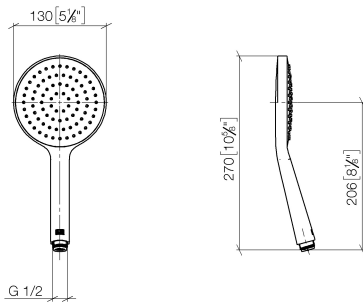

Miscelatore monocomando incasso con attacco doccia incluso con doccia e flessibile - Cromo spazzolato

IMO

ST 050 205 9979

- Flessibile doccia in metallo 1750mm con protezione antitorsione integrata
 - asta da parete con supporto scorrevole
 - Diametro del tubo 18 mm
 - Doccetta: COMPACT RAIN, portata max. 15 l/min (a 3 bar)
 - Getto a spruzzo per la testa Ø 130 mm
- Sistema di sicurezza antiriflusso.**

Componenti singoli di questo set

Per questo set sono necessari i seguenti componenti

1x 28 017 979-93

1x 36 110 970-93

Miscelatore monocomando incasso con attacco doccia incluso con doccetta e flessibile - Cromo spazzolato

Miscelatore monocomando incasso con attacco doccia incluso con doccetta e flessibile - Cromo spazzolato

IMO

ST 050 205 9979

ST 050 205 0070
mm [inches]

Diagramma di portata

Certificati

DVGW_DW-
6517DN0129.

LGA_29983.

Miscelatore monocomando incasso con attacco doccia incluso con doccetta e flessibile - Cromo spazzolato

IMO

ST 050 205 9979

- Flessibile doccetta in metallo 1750mm con protezione antitorsione integrata
- asta da parete con supporto scorrevole
- Diametro del tubo 18 mm