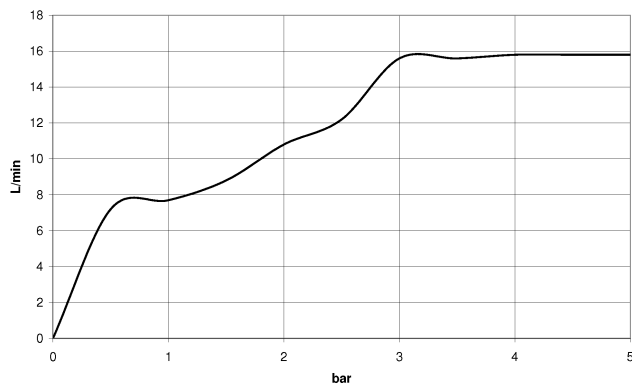

Miscelatore monocomando incasso con attacco doccia incluso con doccetta e flessibile - Cromo spazzolato

IMO

ST 050 205 9979

ST 050 205 0070
mm [inches]

Diagramma di portata

Certificati

DVGW_DW-
6517DN0129.

LGA_29983.