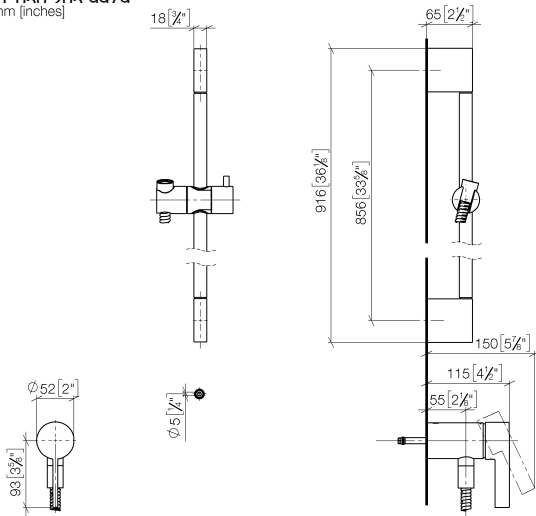

Miscelatore monocomando incasso con attacco doccia incluso con doccia e flessibile - Cromo spazzolato

IMO

ST 050 205 9979

- Flessibile doccia in metallo 1750mm con protezione antitorsione integrata
 - asta da parete con supporto scorrevole
 - Diametro del tubo 18 mm
 - Doccetta: COMPACT RAIN, portata max. 15 l/min (a 3 bar)
 - Getto a spruzzo per la testa Ø 130 mm
- Sistema di sicurezza antiriflusso.**

Componenti singoli di questo set

Per questo set sono necessari i seguenti componenti

1x 28 017 979-93

1x 36 110 970-93

Miscelatore monocomando incasso con attacco doccia incluso con doccetta e flessibile - Cromo spazzolato

Miscelatore monocomando incasso con attacco doccia incluso con doccetta e flessibile - Cromo spazzolato

IMO

ST 050 205 9979

- Flessibile doccetta in metallo 1750mm con protezione antitorsione integrata
- asta da parete con supporto scorrevole
- Diametro del tubo 18 mm

IMO

ST 050 205 0070
mm [inches]

Certificati

Belgaqua_21-025- WRAS_2011027. LGA_29928.
27_1.

ST 050 205 9979
Parts for other
finishes can be found
here: Cromato

Elenco delle parti di ricambio

N.	Codice articolo	Denominazione	Quantità necessaria	Tempo di produzione
1	05 17 20 726 02 90	set di fissaggio	1	2
2	09 31 11 049 90	perno	2	2
3	04 31 11 113 00 90	perno	2	2
4	08 17 97 054-93	sostegno	2	20
5	90 28 22 597 00-93	sostegno	1	20
6	28 322 970-93	Flessibile metallico per doccetta 1/2" x 3/8" x 1750 mm - Cromo spazzolato	1	20
7	12 580 970-93	Supporto scorrevole - Cromo spazzolato	1	20
9	36 050 970-93	Miscelatore monocomando incasso con attacco doccia incluso - Cromo spazzolato	1	20