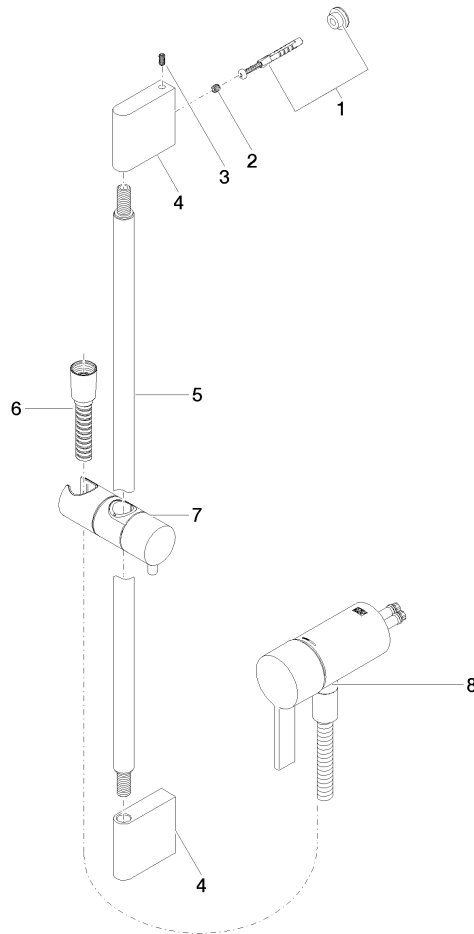

Miscelatore monocomando incasso con attacco doccia incluso con doccia e flessibile - Cromo spazzolato

IMO

ST 050 205 9979

- Flessibile doccia in metallo 1750mm con protezione antitorsione integrata
 - asta da parete con supporto scorrevole
 - Diametro del tubo 18 mm
 - Doccetta: COMPACT RAIN, portata max. 15 l/min (a 3 bar)
 - Getto a spruzzo per la testa Ø 130 mm
- Sistema di sicurezza antiriflusso.**

Componenti singoli di questo set

Per questo set sono necessari i seguenti componenti

1x 28 017 979-93

1x 36 110 970-93

Miscelatore monocomando incasso con attacco doccia incluso con doccetta e flessibile - Cromo spazzolato

Miscelatore monocomando incasso con attacco doccia incluso con doccetta e flessibile - Cromo spazzolato

IMO

ST 050 205 9979

- Flessibile doccetta in metallo 1750mm con protezione antitorsione integrata
- asta da parete con supporto scorrevole
- Diametro del tubo 18 mm

IMO

ST 050 205 0070
mm [inches]

Certificati

Belgaqua_21-025- WRAS_2011027. LGA_29928.
27_1.

ST 050 205 9979
Parts for other
finishes can be found
here: Cromato

Elenco delle parti di ricambio

N.	Codice articolo	Denominazione	Quantità necessaria	Tempo di produzione
1	05 17 20 726 02 90	set di fissaggio	1	2
2	09 31 11 049 90	perno	2	2
3	04 31 11 113 00 90	perno	2	2
4	08 17 97 054-93	sostegno	2	20
5	90 28 22 597 00-93	sostegno	1	20
6	28 322 970-93	Flessibile metallico per doccetta 1/2" x 3/8" x 1750 mm - Cromo spazzolato	1	20
7	12 580 970-93	Supporto scorrevole - Cromo spazzolato	1	20
9	36 050 970-93	Miscelatore monocomando incasso con attacco doccia incluso - Cromo spazzolato	1	20