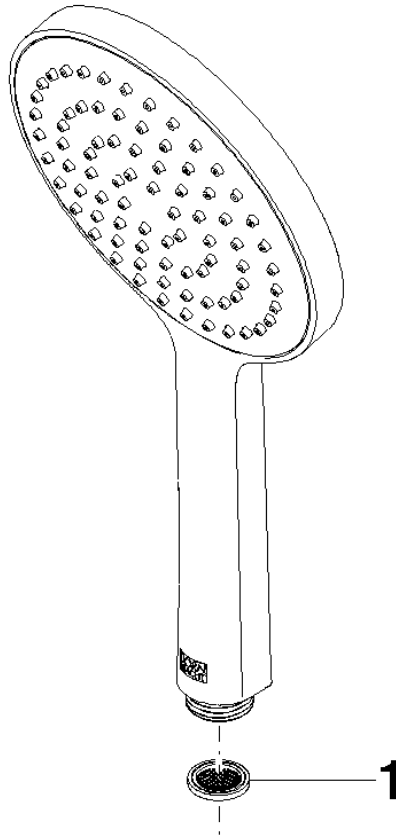

ST 050 205 9979
Parts for other
finishes can be found
here: Cromato

Elenco delle parti di ricambio

N.	Codice articolo	Denominazione	Quantità necessaria	Tempo di produzione
1	09 23 01 039 90	setaccio	1	2